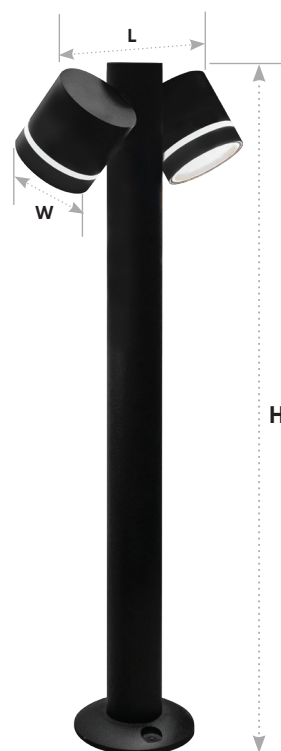

Ландшафтные светильники серии «Рио», черные

Feron

Материал: металл, стекло

DH1001 арт. 11708

LxWxH, мм
(85x120x146)

DH1002 арт. 11709

LxWxH, мм
(85x120x204)

DH1005 арт. 11710

LxWxH, мм
(155x85x600)

DH1006 арт. 11711

LxWxH, мм
(230x85x600)

Цоколь под лампу GX53.
Удобно менять лампу,
не снимая плафона.

Удобный поворотный механизм
и дополнительная подсветка по
ободку – функциональность,
как часть дизайна