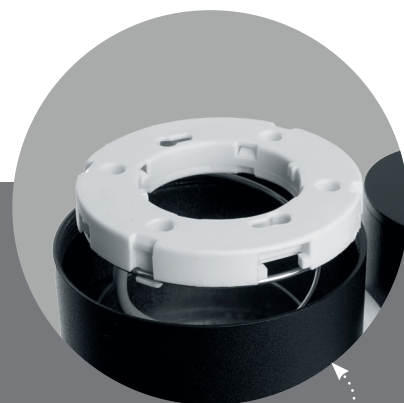

Ландшафтные светильники серии «Рио», черные

Feron

Материал: металл, стекло

DH1001 арт. 11708

LxWxH, мм
(85x120x146)

DH1002 арт. 11709

LxWxH, мм
(85x120x204)

DH1005 арт. 11710

LxWxH, мм
(155x85x600)

DH1006 арт. 11711

LxWxH, мм
(230x85x600)

Цоколь под лампу GX53.
Удобно менять лампу,
не снимая плафона.

Удобный поворотный механизм
и дополнительная подсветка по
ободку – функциональность,
как часть дизайна