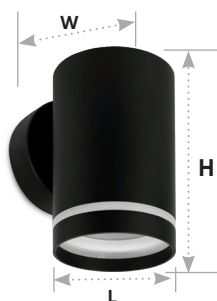

Ландшафтные светильники серии «Рио», черные

Feron

Материал: металл, стекло

DH1001 арт. 11708

LxWxH, мм
(85x120x146)

DH1002 арт. 11709

LxWxH, мм
(85x120x204)

DH1005 арт. 11710

LxWxH, мм
(155x85x600)

DH1006 арт. 11711

LxWxH, мм
(230x85x600)

Цоколь под лампу GX53.
Удобно менять лампу,
не снимая плафона.

Удобный поворотный механизм
и дополнительная подсветка по
ободку – функциональность,
как часть дизайна