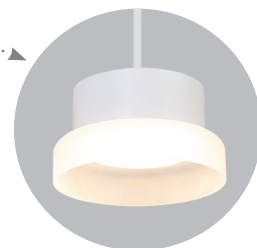

Интерьерные светильники серии OPAL, белые

Feron

Материал: алюминий, акрил

12W
max

Все модели доступны
также в черном цвете

HL460

арт. 51682

Светильник
потолочный

В серии **OPAL** представлены потолочные споты, споты на подвесе, и настенные накладные светильники.

Интерьерные светильники серии OPAL, черные

Feron

Материал: алюминий, акрил

12W
max

Все модели доступны
также в белом цвете