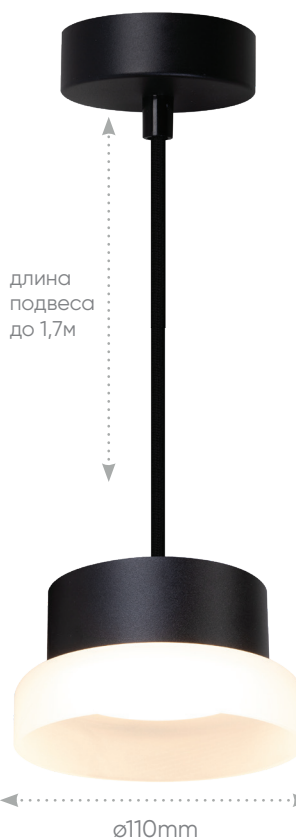

Интерьерные светильники серии OPAL, белые

Feron

Материал: алюминий, акрил

12W
max

Все модели доступны
также в черном цвете

HL460

арт. 51682

Светильник
потолочный

Размеры:
110x60mm

HL4608

арт. 51686

Светильник
потолочный
на подвесе

Размеры:
110x60mm

HL4600

арт. 51684

Светильник
настенный

В серии **OPAL** представлены потолочные споты, споты на подвесе, и настенные накладные светильники.

Интерьерные светильники серии OPAL, черные

Feron

Материал: алюминий, акрил

12W
max

Все модели доступны
также в белом цвете

HL460

арт. 51683

Светильник
потолочный

Размеры:
110x60mm

HL4608

арт. 51687

Светильник
потолочный
на подвесе

Размеры:
110x60mm