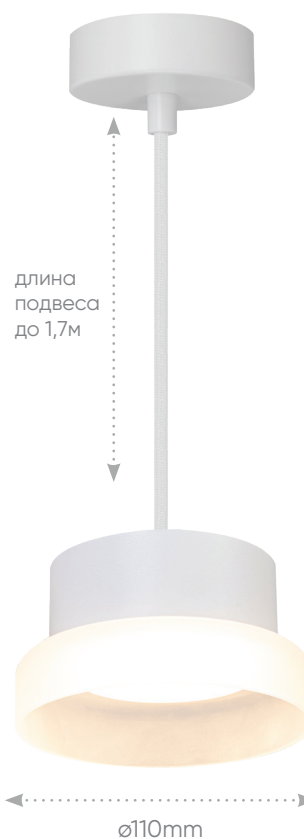

Интерьерные светильники серии OPAL, белые

Feron

Материал: алюминий, акрил

12W
max

Все модели доступны
также в черном цвете

HL460

арт. 51682

Светильник
потолочный

Размеры:
110x60mm

HL4608

арт. 51686

Светильник
потолочный
на подвесе

Размеры:
110x60mm

HL4600

арт. 51684

Светильник
настенный

Размеры:
85x65x116mm

Акцентное освещение является незаменимым элементом дизайна, который способен преобразить пространство и помещение. Различные типы светильников в серии позволяют создать комфортную и функциональную атмосферу в любом помещении, зонировать пространство, а также сделать акцент на ключевых деталях интерьера.

В серии **OPAL** представлены потолочные споты, споты на подвесе, и настенные накладные светильники.

Интерьерные светильники серии OPAL, черные

Feron

Материал: алюминий, акрил

12W
max

Все модели доступны
также в белом цвете