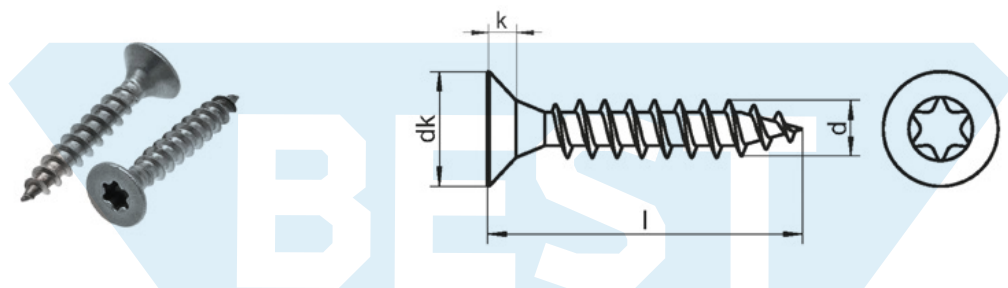

## Шурупы с потайной головкой звездообразный шлиц TX (TORX)

dk	6	7	8	9	10	12
k	1,9	2,1	2,5	2,7	3,0	3,6
#Tx	TX10	TX10	TX20	TX20	TX25	TX25

l/d	3	3,5	4	4,5	5	6
10	A2					
12	A2	A2	A2			
16	A2	A2	A2			
20	A2	A2	A2	A2	A2	A2
25	A2	A2	A2	A2	A2	A2
30	A2	A2	A2	A2	A2	A2
35	A2	A2	A2	A2	A2	A2
40	A2	A2	A2	A2	A2	A2
45			A2	A2	A2	
50	A2		A2	A2	A2	A2
55					A2	
60			A2	A2	A2	A2
65					A2	
70			A2	A2	A2	A2
80					A2	A2
90					A2	A2
100					A2	A2
	l<40: 500 l≥40: 200	l<40: 500 l≥40: 200	l<40: 500 l≥40: 200	l<40: 500 l≥40: 200	l<40: 500 l≥40: 200 l≥60: 100	100

\* для деревянных конструкций