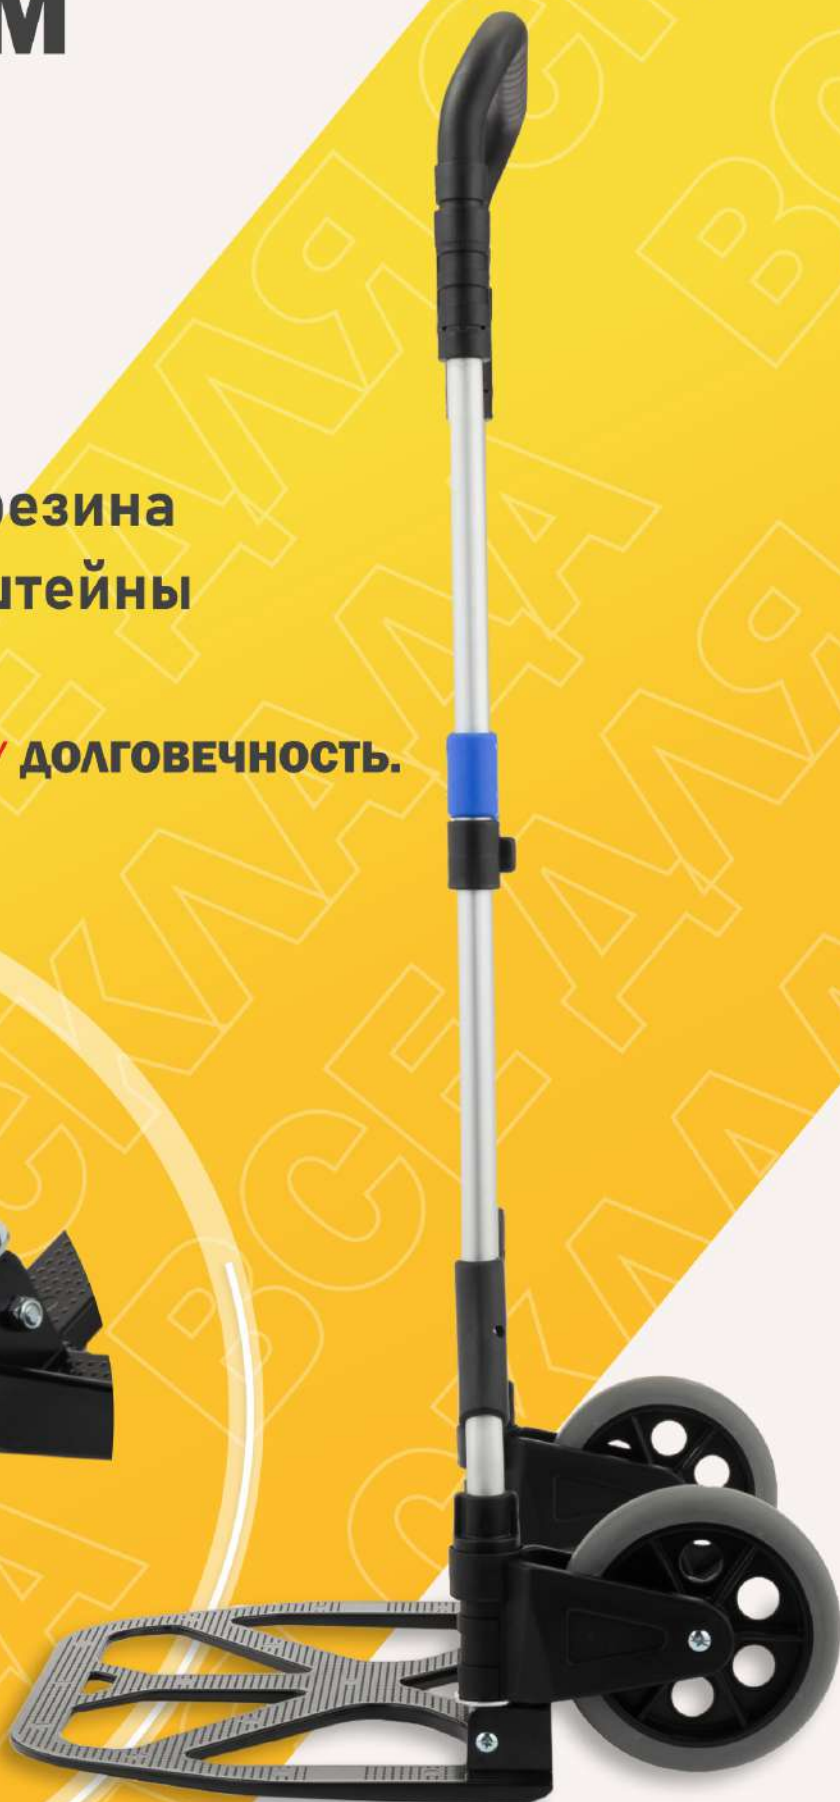

# ТЕЛЕЖКА СКЛАДНАЯ МСХЛ

- ✓ АЛЮМИНИЕВАЯ
- ✓ КОМПАКТНАЯ

ГРУЗОПОДЪЕМНОСТЬ

**200 кг**

# СКЛАДНАЯ КОНСТРУКЦИЯ

- ✓ Алюминиевая телескопическая ручка
- ✓ Стальная площадка 590x400 мм
- ✓ Вес 9,4 кг

# КОЛЕСА ДИАМЕТРОМ

**200** мм

- ✓ Серая немаркая резина
- ✓ Усиленные кронштейны

**КАЧЕСТВО / НАДЕЖНОСТЬ / ДОЛГОВЕЧНОСТЬ.**