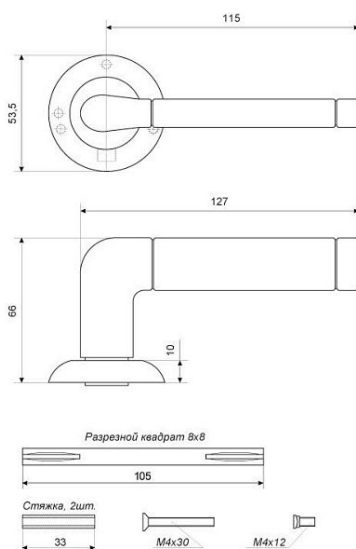

«Поло»

Московская область, пос. Горки
Ленинские, промзона «Технопарк»
Инновационный проезд, д.8

Телефон: +7 (498) 767-89-00

E-mail: moscow@allur.info

г. Екатеринбург, поселок
Большой исток, ул. Свердлова, 37а

Телефон: +7 (343) 247-84-81
216-95-96, 379-00-81

E-mail: info@zamki.biz

www.zamki.biz