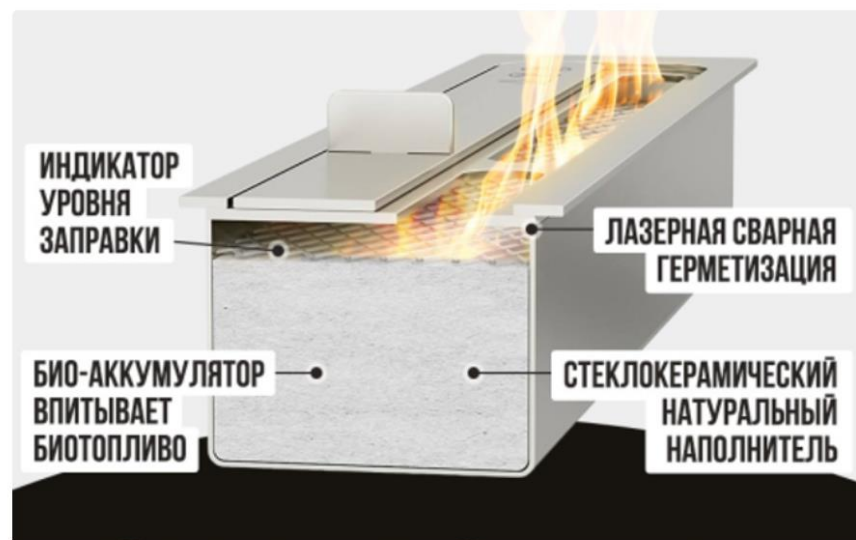

качество уют дизайн

Сделано в России!

БИОКАМИН

Является ярким элементом дизайна интерьера и может использоваться как дополнительный источник тепла (функция отопления – не основная, зависит от длины линии огня)

Топливный блок – основной элемент биокамина, обеспечивающий красоту пламени и безопасность прибора

Устройство топливного блока

НАСТОЛЬНЫЕ БИОКАМИНЫ

BFP/T-4025 Wood | **HC-1573593**

- Топливный блок - нержавеющая сталь
- Закаленное стекло
- Габариты – 40 x 25 x 17,5 см
- Smin помещения - 12 м²

BFP/T-2020 Black | **HC-1515620**

- Топливный блок - нержавеющая сталь
- Комплектация камнями - белая галька
- Эксклюзивный дизайн Firelight
- Габариты – 19 x 19 x 20 см
- Smin помещения - 12 м²

BFP/T-5025 Tale | **HC-1573594**

- Топливный блок - нержавеющая сталь
- Закаленное стекло
- Эксклюзивный дизайн Firelight
- Линия огня - 40 см
- Габариты – 55 x 20 x 20 см
- Smin помещения - 16 м²

BFP/T-2525 Cup | **HC-1573591**

- Топливный блок - нержавеющая сталь
- Корпус - массив бука
- Комплектация камнями - белая галька
- Габариты – 25 x 25 x 6,6 см
- Smin помещения - 12 м²