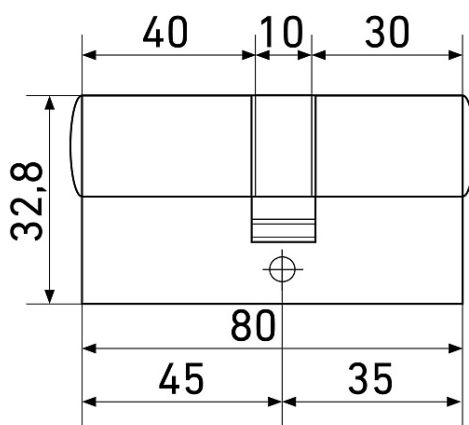

СТАНДАРТ МАХ 80 (35X45) SN 5КЛ ПЕРФ.КЛЮЧ/КЛЮЧ ЦИЛИНДРОВЫЙ МЕХАНИЗМ(100,10)

Код: 14791

ОБЩИЕ ХАРАКТЕРИСТИКИ

Код товара 14791
Производитель Стандарт
Страна производства КИТАЙ
Материал ЦАМ
Цвет Матовый никель
Гарантия 1 год

ГАБАРИТЫ И ВЕС

Вес (брутто) 0.249

УПАКОВКА

Индивидуальная упаковка Коробка
Штук в коробке 100

ОСОБЕННОСТИ

Тип механизма секретности Цилиндровый, перфоключ

ОПИСАНИЕ

Механизм цилиндровый для врезных замков входных и внутренних дверей. Перфоключ. Материал цилиндра - цинковый сплав, цельнолитой ротор. Выступающий на 30 градусов из плоскости механизма кулачок защищает цилиндр от выбивания из двери. Подходит для использования с броненакладками (длина шейки ключа - 15мм). Количество циклов открывания/закрывания - 120 000.