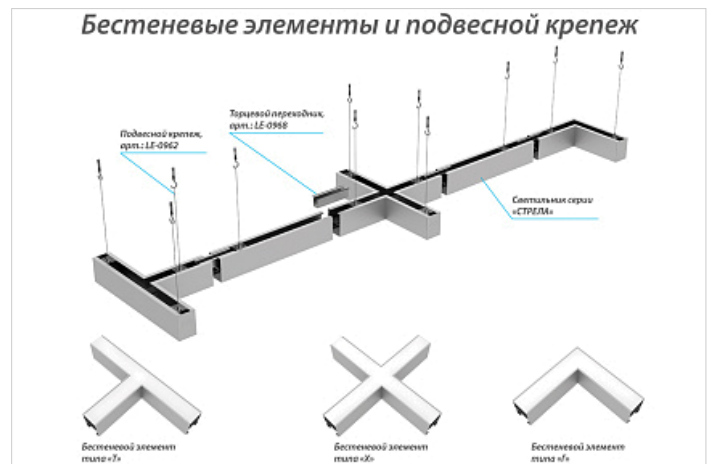

Характеристики	
КСС	Д
Степень защиты, IP	20
FORM_ORDER	У
Напряжение питания, В / частота, Гц	175-264В/50Гц
Габаритные размеры светильника (ДхШхВ), мм	506x285,5x90
Габаритные размеры упаковки (ДхШхВ), мм	510x290x115
Цвет корпуса стандартная модификация	серый, RAL9006
Вес нетто, кг	1,7
Блок аварийного питания	есть
Управление	нет
Взрывозащита	нет
Гарантийный срок, лет	5
Класс электробезопасности	I
Пulsации светового потока, % менее	1
Срок службы, часы	100 000
Индекс цветопередачи, CRI	>80
Класс светораспределения	П
Цветовая температура (Д), К	4000
Цветовая температура (Т), К	3000
Цветовая температура (Х), К	5000
Коэффициент мощности	0,9
Климатическое исполнение	УХЛ 4
Количество светодиодов, шт	81
Температурный диапазон, С°	-0 - +45 °С

Светильник СТРЕЛА 30 Вт

Общая информация

Подвесные соединительные бестеневые элементы для светильников серии СТРЕЛА.

Соединительные элементы позволяют осуществлять соединения: X - перекресток, Г - угол, Т - перекресток.

Каждый соединительный элемент оснащен собственным источником питания и светодиодами.

Присоединяемые к основным светильникам элементы выглядят однородно без образования теневых переходов.

Возможны следующие варианты монтажа светильников: