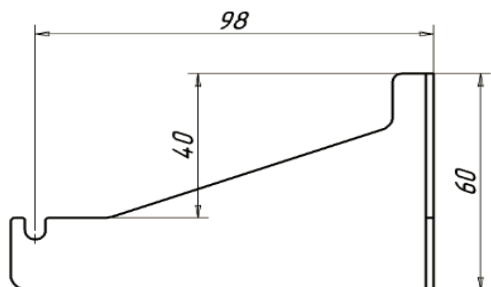

Настенные кронштейны

Внешний вид	Описание	Высота прибора	Артикул
 <p>L</p>  <p>R</p>	<ul style="list-style-type: none"> Для 10, 11 типов Расстояние от стены 40 или 60 мм Кронштейн поставляется поштучно без крепежа к стене Необходимое количество: L - 2 шт., R - 2 шт. Для радиаторов длиной более 1,6 м дополнительно требуется К9.340 – 1 шт. 	300 - 900	K9.2L K9.2R
	<ul style="list-style-type: none"> Для 10, 11 типов длиной более 1,6 м Расстояние от стены 40 мм Кронштейн поставляется поштучно без крепежа к стене 	300 - 900	K9.340
	<ul style="list-style-type: none"> Для 20, 21, 22, 30, 33 типов Расстояние от стены 30 мм Кронштейн поставляется поштучно без крепежа к стене Необходимое количество для радиатора: длиной $\leq 1,6$ м – 2 шт., длиной $\geq 1,8$ м – 3 шт. 	300 400 500 600 900	K15.4300 K15.4400 K15.4500 K15.4600 K15.4900

Настенный кронштейн K9.2, оцинкованный, с пласт. встав. для 10/11 типов (40 шт. в уп.), арт. K9.2L, K9.2R

K9.2R

K9.2L

Комплект поставки:

1. Кронштейн – 1 шт.
2. Накладка, арт. PLN20 – 1 шт.

Настенный кронштейн К9.3 белый, 40мм с пласт. встав. для радиаторов >1.6м 10/11 типов (40 шт в уп), арт. К9.340