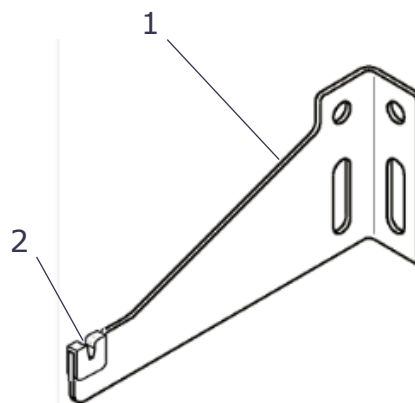

Настенные кронштейны

Внешний вид	Описание	Высота прибора	Артикул
 <p>L</p>  <p>R</p>	<ul style="list-style-type: none"> Для 10, 11 типов Расстояние от стены 40 или 60 мм Кронштейн поставляется поштучно без крепежа к стене Необходимое количество: L - 2 шт., R - 2 шт. Для радиаторов длиной более 1,6 м дополнительно требуется К9.340 – 1 шт. 	300 - 900	K9.2L K9.2R
	<ul style="list-style-type: none"> Для 10, 11 типов длиной более 1,6 м Расстояние от стены 40 мм Кронштейн поставляется поштучно без крепежа к стене 	300 - 900	K9.340
	<ul style="list-style-type: none"> Для 20, 21, 22, 30, 33 типов Расстояние от стены 30 мм Кронштейн поставляется поштучно без крепежа к стене Необходимое количество для радиатора: длиной $\leq 1,6$ м – 2 шт., длиной $\geq 1,8$ м – 3 шт. 	300 400 500 600 900	K15.4300 K15.4400 K15.4500 K15.4600 K15.4900

Настенный кронштейн K9.2, оцинкованный, с пласт. встав. для 10/11 типов (40 шт. в уп.), арт. K9.2L, K9.2R

K9.2R

K9.2L

Комплект поставки:

1. Кронштейн – 1 шт.
2. Накладка, арт. PLN20 – 1 шт.

Настенный кронштейн К9.3 белый, 40мм с пласт. встав. для радиаторов >1.6м 10/11 типов (40 шт в уп), арт. К9.340