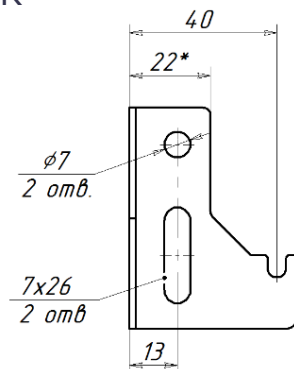

Настенные кронштейны

Внешний вид	Описание	Высота прибора	Артикул
 <p>L</p>  <p>R</p>	<ul style="list-style-type: none"> Для 10, 11 типов Расстояние от стены 40 или 60 мм Кронштейн поставляется поштучно без крепежа к стене Необходимое количество: L - 2 шт., R - 2 шт. Для радиаторов длиной более 1,6 м дополнительно требуется К9.340 – 1 шт. 	300 - 900	K9.2L K9.2R
	<ul style="list-style-type: none"> Для 10, 11 типов длиной более 1,6 м Расстояние от стены 40 мм Кронштейн поставляется поштучно без крепежа к стене 	300 - 900	K9.340
	<ul style="list-style-type: none"> Для 20, 21, 22, 30, 33 типов Расстояние от стены 30 мм Кронштейн поставляется поштучно без крепежа к стене Необходимое количество для радиатора: длиной $\leq 1,6$ м – 2 шт., длиной $\geq 1,8$ м – 3 шт. 	300 400 500 600 900	K15.4300 K15.4400 K15.4500 K15.4600 K15.4900

Настенный кронштейн K9.2, оцинкованный, с пласт. встав. для 10/11 типов (40 шт. в уп.), арт. K9.2L, K9.2R

K9.2R

K9.2L

Комплект поставки:

1. Кронштейн – 1 шт.
2. Накладка, арт. PLN20 – 1 шт.

Настенный кронштейн К9.3 белый, 40мм с пласт. встав. для радиаторов >1.6м 10/11 типов (40 шт в уп), арт. К9.340