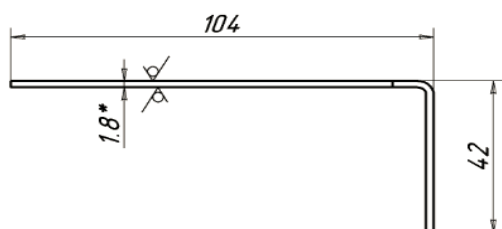

Настенные кронштейны

Внешний вид	Описание	Высота прибора	Артикул
 <p>L</p>  <p>R</p>	<ul style="list-style-type: none"> Для 10, 11 типов Расстояние от стены 40 или 60 мм Кронштейн поставляется поштучно без крепежа к стене Необходимое количество: L - 2 шт., R - 2 шт. Для радиаторов длиной более 1,6 м дополнительно требуется К9.340 – 1 шт. 	300 - 900	K9.2L K9.2R
	<ul style="list-style-type: none"> Для 10, 11 типов длиной более 1,6 м Расстояние от стены 40 мм Кронштейн поставляется поштучно без крепежа к стене 	300 - 900	K9.340
	<ul style="list-style-type: none"> Для 20, 21, 22, 30, 33 типов Расстояние от стены 30 мм Кронштейн поставляется поштучно без крепежа к стене Необходимое количество для радиатора: длиной $\leq 1,6$ м – 2 шт., длиной $\geq 1,8$ м – 3 шт. 	300 400 500 600 900	K15.4300 K15.4400 K15.4500 K15.4600 K15.4900

Настенный кронштейн K9.2, оцинкованный, с пласт. встав. для 10/11 типов (40 шт. в уп.), арт. K9.2L, K9.2R

K9.2R

K9.2L

Комплект поставки:

1. Кронштейн – 1 шт.
2. Накладка, арт. PLN20 – 1 шт.

Настенный кронштейн К9.3 белый, 40мм с пласт. встав. для радиаторов >1.6м 10/11 типов (40 шт в уп), арт. К9.340