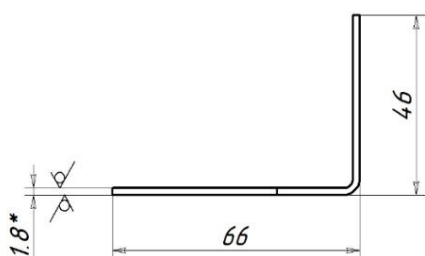

Настенные кронштейны

Внешний вид	Описание	Высота прибора	Артикул
 <p>L</p>  <p>R</p>	<ul style="list-style-type: none"> Для 10, 11 типов Расстояние от стены 40 или 60 мм Кронштейн поставляется поштучно без крепежа к стене Необходимое количество: L - 2 шт., R - 2 шт. Для радиаторов длиной более 1,6 м дополнительно требуется К9.340 – 1 шт. 	300 - 900	K9.2L K9.2R
	<ul style="list-style-type: none"> Для 10, 11 типов длиной более 1,6 м Расстояние от стены 40 мм Кронштейн поставляется поштучно без крепежа к стене 	300 - 900	K9.340
	<ul style="list-style-type: none"> Для 20, 21, 22, 30, 33 типов Расстояние от стены 30 мм Кронштейн поставляется поштучно без крепежа к стене Необходимое количество для радиатора: длиной $\leq 1,6$ м – 2 шт., длиной $\geq 1,8$ м – 3 шт. 	300 400 500 600 900	K15.4300 K15.4400 K15.4500 K15.4600 K15.4900

Настенный кронштейн K9.2, оцинкованный, с пласт. встав. для 10/11 типов (40 шт. в уп.), арт. K9.2L, K9.2R

K9.2R

K9.2L

Комплект поставки:

1. Кронштейн – 1 шт.
2. Накладка, арт. PLN20 – 1 шт.

Настенный кронштейн К9.3 белый, 40мм с пласт. встав. для радиаторов >1.6м 10/11 типов (40 шт в уп), арт. К9.340