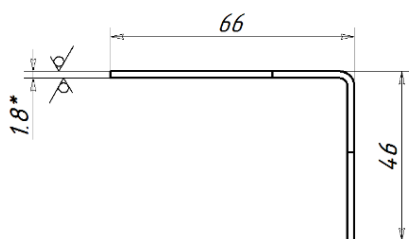

Настенные кронштейны

Внешний вид	Описание	Высота прибора	Артикул
 <p>L</p>  <p>R</p>	<ul style="list-style-type: none"> Для 10, 11 типов Расстояние от стены 40 или 60 мм Кронштейн поставляется поштучно без крепежа к стене Необходимое количество: L - 2 шт., R - 2 шт. Для радиаторов длиной более 1,6 м дополнительно требуется К9.340 – 1 шт. 	300 - 900	K9.2L K9.2R
	<ul style="list-style-type: none"> Для 10, 11 типов длиной более 1,6 м Расстояние от стены 40 мм Кронштейн поставляется поштучно без крепежа к стене 	300 - 900	K9.340
	<ul style="list-style-type: none"> Для 20, 21, 22, 30, 33 типов Расстояние от стены 30 мм Кронштейн поставляется поштучно без крепежа к стене Необходимое количество для радиатора: длиной $\leq 1,6$ м – 2 шт., длиной $\geq 1,8$ м – 3 шт. 	300 400 500 600 900	K15.4300 K15.4400 K15.4500 K15.4600 K15.4900

Настенный кронштейн K9.2, оцинкованный, с пласт. встав. для 10/11 типов (40 шт. в уп.), арт. K9.2L, K9.2R

K9.2R

K9.2L

Комплект поставки:

1. Кронштейн – 1 шт.
2. Накладка, арт. PLN20 – 1 шт.

Настенный кронштейн К9.3 белый, 40мм с пласт. встав. для радиаторов >1.6м 10/11 типов (40 шт в уп), арт. К9.340