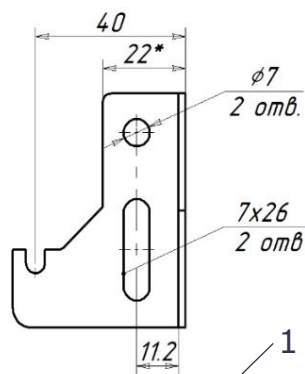

Настенные кронштейны

Внешний вид	Описание	Высота прибора	Артикул
 <p>L</p>  <p>R</p>	<ul style="list-style-type: none"> Для 10, 11 типов Расстояние от стены 40 или 60 мм Кронштейн поставляется поштучно без крепежа к стене Необходимое количество: L - 2 шт., R - 2 шт. Для радиаторов длиной более 1,6 м дополнительно требуется К9.340 – 1 шт. 	300 - 900	K9.2L K9.2R
	<ul style="list-style-type: none"> Для 10, 11 типов длиной более 1,6 м Расстояние от стены 40 мм Кронштейн поставляется поштучно без крепежа к стене 	300 - 900	K9.340
	<ul style="list-style-type: none"> Для 20, 21, 22, 30, 33 типов Расстояние от стены 30 мм Кронштейн поставляется поштучно без крепежа к стене Необходимое количество для радиатора: длиной $\leq 1,6$ м – 2 шт., длиной $\geq 1,8$ м – 3 шт. 	300 400 500 600 900	K15.4300 K15.4400 K15.4500 K15.4600 K15.4900

Настенный кронштейн K9.2, оцинкованный, с пласт. встав. для 10/11 типов (40 шт. в уп.), арт. K9.2L, K9.2R

K9.2R

K9.2L

Комплект поставки:

1. Кронштейн – 1 шт.
2. Накладка, арт. PLN20 – 1 шт.

Настенный кронштейн К9.3 белый, 40мм с пласт. встав. для радиаторов >1.6м 10/11 типов (40 шт в уп), арт. К9.340

Комплект поставки:

1. Кронштейн -1 шт.
2. Накладка, арт. PLN20 – 1 шт.