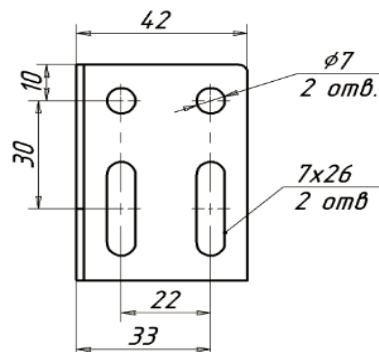

Настенные кронштейны

Внешний вид	Описание	Высота прибора	Артикул
 <p>L</p>  <p>R</p>	<ul style="list-style-type: none"> Для 10, 11 типов Расстояние от стены 40 или 60 мм Кронштейн поставляется поштучно без крепежа к стене Необходимое количество: L - 2 шт., R - 2 шт. Для радиаторов длиной более 1,6 м дополнительно требуется К9.340 – 1 шт. 	300 - 900	K9.2L K9.2R
	<ul style="list-style-type: none"> Для 10, 11 типов длиной более 1,6 м Расстояние от стены 40 мм Кронштейн поставляется поштучно без крепежа к стене 	300 - 900	K9.340
	<ul style="list-style-type: none"> Для 20, 21, 22, 30, 33 типов Расстояние от стены 30 мм Кронштейн поставляется поштучно без крепежа к стене Необходимое количество для радиатора: длиной $\leq 1,6$ м – 2 шт., длиной $\geq 1,8$ м – 3 шт. 	300 400 500 600 900	K15.4300 K15.4400 K15.4500 K15.4600 K15.4900

Настенный кронштейн K9.2, оцинкованный, с пласт. встав. для 10/11 типов (40 шт. в уп.), арт. K9.2L, K9.2R

K9.2R

K9.2L

Комплект поставки:

1. Кронштейн – 1 шт.
2. Накладка, арт. PLN20 – 1 шт.

Настенный кронштейн К9.3 белый, 40мм с пласт. встав. для радиаторов >1.6м 10/11 типов (40 шт в уп), арт. К9.340