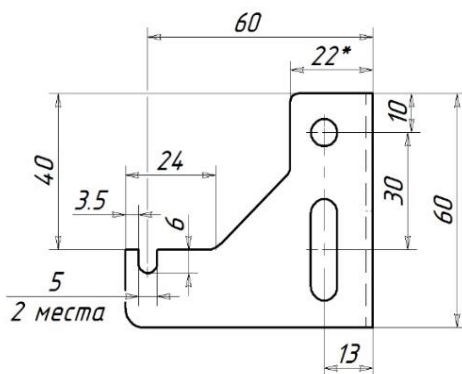

Настенные кронштейны

Внешний вид	Описание	Высота прибора	Артикул
 <p>L</p>  <p>R</p>	<ul style="list-style-type: none"> Для 10, 11 типов Расстояние от стены 40 или 60 мм Кронштейн поставляется поштучно без крепежа к стене Необходимое количество: L - 2 шт., R - 2 шт. Для радиаторов длиной более 1,6 м дополнительно требуется К9.340 – 1 шт. 	300 - 900	K9.2L K9.2R
	<ul style="list-style-type: none"> Для 10, 11 типов длиной более 1,6 м Расстояние от стены 40 мм Кронштейн поставляется поштучно без крепежа к стене 	300 - 900	K9.340
	<ul style="list-style-type: none"> Для 20, 21, 22, 30, 33 типов Расстояние от стены 30 мм Кронштейн поставляется поштучно без крепежа к стене Необходимое количество для радиатора: длиной $\leq 1,6$ м – 2 шт., длиной $\geq 1,8$ м – 3 шт. 	300 400 500 600 900	K15.4300 K15.4400 K15.4500 K15.4600 K15.4900

Настенный кронштейн K9.2, оцинкованный, с пласт. встав. для 10/11 типов (40 шт. в уп.), арт. K9.2L, K9.2R

K9.2R

K9.2L

Комплект поставки:

1. Кронштейн – 1 шт.
2. Накладка, арт. PLN20 – 1 шт.

Настенный кронштейн К9.3 белый, 40мм с пласт. встав. для радиаторов >1.6м 10/11 типов (40 шт в уп), арт. К9.340

Комплект поставки:

1. Кронштейн -1 шт.
2. Накладка, арт. PLN20 – 1 шт.