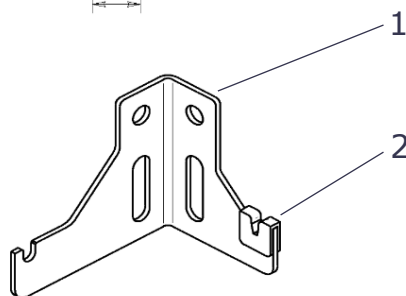

Настенные кронштейны

Внешний вид	Описание	Высота прибора	Артикул
 <p>L</p>  <p>R</p>	<ul style="list-style-type: none"> Для 10, 11 типов Расстояние от стены 40 или 60 мм Кронштейн поставляется поштучно без крепежа к стене Необходимое количество: L - 2 шт., R - 2 шт. Для радиаторов длиной более 1,6 м дополнительно требуется К9.340 – 1 шт. 	300 - 900	K9.2L K9.2R
	<ul style="list-style-type: none"> Для 10, 11 типов длиной более 1,6 м Расстояние от стены 40 мм Кронштейн поставляется поштучно без крепежа к стене 	300 - 900	K9.340
	<ul style="list-style-type: none"> Для 20, 21, 22, 30, 33 типов Расстояние от стены 30 мм Кронштейн поставляется поштучно без крепежа к стене Необходимое количество для радиатора: длиной $\leq 1,6$ м – 2 шт., длиной $\geq 1,8$ м – 3 шт. 	300 400 500 600 900	K15.4300 K15.4400 K15.4500 K15.4600 K15.4900

Настенный кронштейн K9.2, оцинкованный, с пласт. встав. для 10/11 типов (40 шт. в уп.), арт. K9.2L, K9.2R

K9.2R

K9.2L

Комплект поставки:

1. Кронштейн – 1 шт.
2. Накладка, арт. PLN20 – 1 шт.

Настенный кронштейн К9.3 белый, 40мм с пласт. встав. для радиаторов >1.6м 10/11 типов (40 шт в уп), арт. К9.340

Комплект поставки:

1. Кронштейн -1 шт.
2. Накладка, арт. PLN20 – 1 шт.