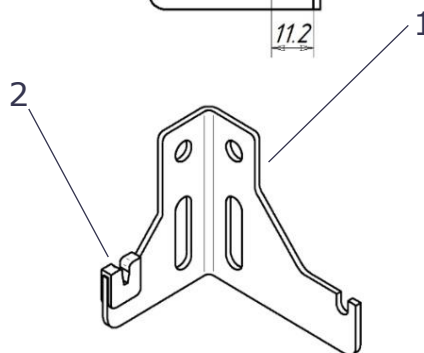

Настенные кронштейны

Внешний вид	Описание	Высота прибора	Артикул
 <p>L</p>  <p>R</p>	<ul style="list-style-type: none"> Для 10, 11 типов Расстояние от стены 40 или 60 мм Кронштейн поставляется поштучно без крепежа к стене Необходимое количество: L - 2 шт., R - 2 шт. Для радиаторов длиной более 1,6 м дополнительно требуется К9.340 – 1 шт. 	300 - 900	K9.2L K9.2R
	<ul style="list-style-type: none"> Для 10, 11 типов длиной более 1,6 м Расстояние от стены 40 мм Кронштейн поставляется поштучно без крепежа к стене 	300 - 900	K9.340
	<ul style="list-style-type: none"> Для 20, 21, 22, 30, 33 типов Расстояние от стены 30 мм Кронштейн поставляется поштучно без крепежа к стене Необходимое количество для радиатора: длиной $\leq 1,6$ м – 2 шт., длиной $\geq 1,8$ м – 3 шт. 	300 400 500 600 900	K15.4300 K15.4400 K15.4500 K15.4600 K15.4900

Настенный кронштейн K9.2, оцинкованный, с пласт. встав. для 10/11 типов (40 шт. в уп.), арт. K9.2L, K9.2R

K9.2R

K9.2L

Комплект поставки:

1. Кронштейн – 1 шт.
2. Накладка, арт. PLN20 – 1 шт.

Настенный кронштейн К9.3 белый, 40мм с пласт. встав. для радиаторов >1.6м 10/11 типов (40 шт в уп), арт. К9.340