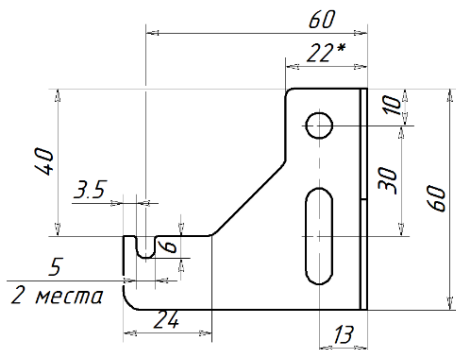

Настенные кронштейны

Внешний вид	Описание	Высота прибора	Артикул
 <p>L</p>  <p>R</p>	<ul style="list-style-type: none"> Для 10, 11 типов Расстояние от стены 40 или 60 мм Кронштейн поставляется поштучно без крепежа к стене Необходимое количество: L - 2 шт., R - 2 шт. Для радиаторов длиной более 1,6 м дополнительно требуется К9.340 – 1 шт. 	300 - 900	K9.2L K9.2R
	<ul style="list-style-type: none"> Для 10, 11 типов длиной более 1,6 м Расстояние от стены 40 мм Кронштейн поставляется поштучно без крепежа к стене 	300 - 900	K9.340
	<ul style="list-style-type: none"> Для 20, 21, 22, 30, 33 типов Расстояние от стены 30 мм Кронштейн поставляется поштучно без крепежа к стене Необходимое количество для радиатора: длиной $\leq 1,6$ м – 2 шт., длиной $\geq 1,8$ м – 3 шт. 	300 400 500 600 900	K15.4300 K15.4400 K15.4500 K15.4600 K15.4900

Настенный кронштейн K9.2, оцинкованный, с пласт. встав. для 10/11 типов (40 шт. в уп.), арт. K9.2L, K9.2R

K9.2R

K9.2L

Комплект поставки:

1. Кронштейн – 1 шт.
2. Накладка, арт. PLN20 – 1 шт.

Настенный кронштейн К9.3 белый, 40мм с пласт. встав. для радиаторов >1.6м 10/11 типов (40 шт в уп), арт. К9.340

Комплект поставки:

1. Кронштейн -1 шт.
2. Накладка, арт. PLN20 – 1 шт.