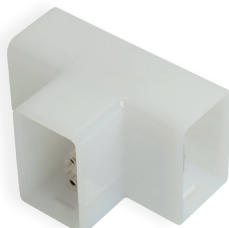

LD5058T арт. 51732

LxWxH,mm (67x46x40)