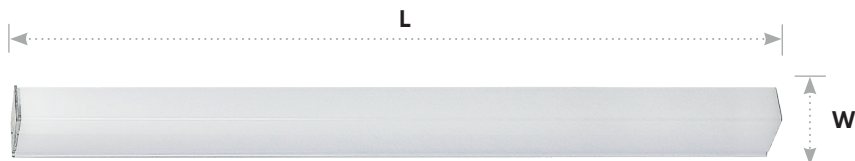

Светодиодный линейный светильник AL5058

Feron

Материал: пластик

7W, 700Lm

LxWxH,mm (443x22x35)

4000K

арт. 51723

6500K

С помощью светильников AL5058 с коннекторами различной формы (прямого, X, Y, V, L) можно создавать различные конструкции для освещения офисов, небольших магазинов, детейлинг центров и пр. Возможна установка на подвесы.