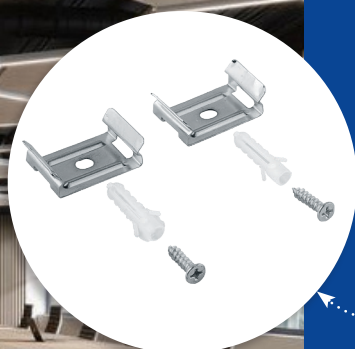

Светодиодный линейный светильник AL5058

Feron

Материал: пластик

7W, 700Lm

LxWxH,mm (443x22x35)

4000K

арт. 51723

6500K

С помощью светильников AL5058 с коннекторами различной формы (прямого, X, Y, V, L) можно создавать различные конструкции для освещения офисов, небольших магазинов, детейлинг центров и пр. Возможна установка на подвесы.

Простой и быстрый монтаж. Все необходимые крепежи в комплекте.

Комплектующие для светодиодного линейного светильника AL5058

Feron

Материал: пластик

IP20

Сетевой кабель LD5058C подключается к светильнику через коннекторы