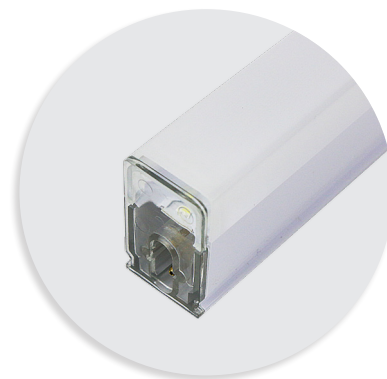

Светодиодный линейный светильник AL5058

Feron

Материал: пластик

7W, 700Lm

LxWxH,mm (443x22x35)

4000K

арт. 51723

6500K

С помощью светильников AL5058 с коннекторами различной формы (прямого, X, Y, V, L) можно создавать различные конструкции для освещения офисов, небольших магазинов, детейлинг центров и пр. Возможна установка на подвесы.

Простой и быстрый монтаж. Все необходимые крепежи в комплекте.

Комплектующие для светодиодного линейного светильника AL5058

Feron

Материал: пластик

IP20

Сетевой кабель LD5058C подключается к светильнику через коннекторы