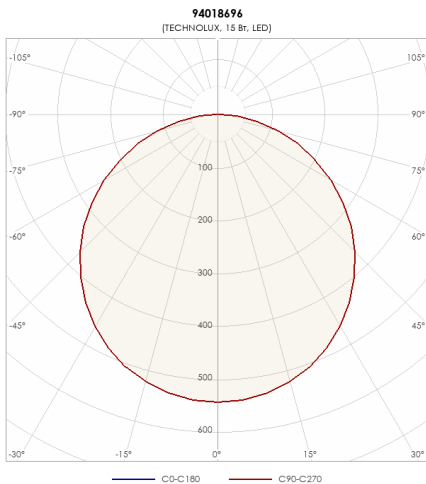

СВЕТИЛЬНИК TLGP06-INLINE-15-940-OL

Модель	TLGP06-INLINE-15-940-OL
Артикул	94018696

ХАРАКТЕРИСТИКИ

Потребляемая мощность	15 Вт
Световой поток	1600 лм
Световая эффективность	107 лм/Вт
Световая температура	4000 К
Индекс цветопередачи (CRI)	90
Степень защиты	IP42
Класс защиты	I класс
Климатическое исполнение	УХЛ4
Коэффициент мощности	≥0,85
Способ монтажа	в потолок
Блок аварийного питания	нет