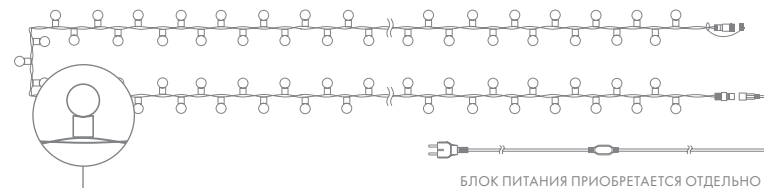

МУЛЬТИШАРИКИ ПВХ 24 В, ТРАНСФОРМАТОР В КОМПЛЕКТЕ

303-529	RGB	20	200	∅ 17,5	быстрая смена цвета

МУЛЬТИШАРИКИ КАУЧУК

IP67, t° ИСПОЛЬЗОВАНИЯ -50...+40°C, ЭЛАСТИЧНОСТЬ ДО -40°C

303-679	RGB	10	80	∅ 17,5	быстрая смена цвета
303-599	RGB	10	80	∅ 23	быстрая смена цвета
303-509-3	RGB	10	80	∅ 23	быстрая смена цвета
303-595	белый	10	80	∅ 23	постоянный
303-596	теплый белый	10	80	∅ 23	постоянный

АКСЕССУАРЫ ДЛЯ ПОДКЛЮЧЕНИЯ (подробнее об аксессуарах на стр. 96-97)

303-500	Блок питания для уличных гирлянд 230 В, 3 А, черный ПВХ, IP65
315-000	Блок питания для уличных гирлянд 230 В, 4 А, черный каучук IP67

Гирлянда Мультишарики представляет собой линейную гирлянду с насадками в форме шариков из матового ударопрочного пластика. Используется для украшения больших уличных елок и деревьев в парках, садах и на площадях. Гирляндой можно украсить любую витрину магазина, кафе, ресторана, офис, загородный дом, уличные столбы.