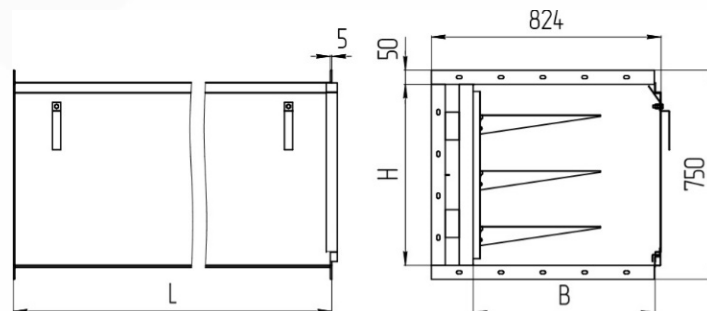

1. Предназначен для прокладки силовых кабелей напряжением до 10 кВ и совместно силовых и контрольных кабелей по площадкам обслуживания, фермам, колоннам и стенам под перекрытиями внутри зданий и сооружений, также на открытом воздухе по специальным и технологическим эстакадам и другим опорным конструкциям. Соединение выполняется с помощью комплекта метизов с резьбой М10.