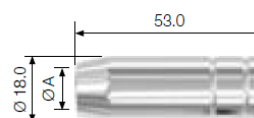

артикул Ø A, мм

FB150.N.16.0 16,0

FB150.N.12.0* 12,0

FB150.N.10.5 10,5

Диффузор

артикул

FB150.DL* FB 150 (латунь)

Пружина сопла