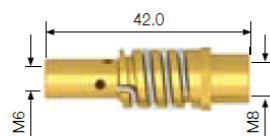

Контактные наконечники

артикул Ø, M6x25 мм ECU

FB.CTM6.25-06 0,6

FB.CTM6.25-08* 0,8

FB.CTM6.25-09 0,9

FB.CTM6.25-10 1,0

FB.CTM6.25-12 1,2

Газовое сопло

артикул Ø A, мм

FB150.N.16.0 16,0

FB150.N.12.0* 12,0

FB150.N.10.5 10,5

Диффузор

артикул

FB150.DL* FB 150 (латунь)

Пружина сопла

артикул

FB150.SN* FB 150

Направляющие каналы

артикул	длина, м	Ø, мм	материал	цвет
FB.SLB-30**	3,4	0,6–0,9	сталь	синий
FB.SLB-40**	4,4	0,6–0,9	сталь	синий
FB.SLB-50**	5,4	0,6–0,9	сталь	синий

* Входит в стандартную комплектацию.

** Входит в стандартную комплектацию (в зависимости от длины горелки).

модель FB 150	3 m	4 m	5 m
Артикул	38440	38441	38442
Длина горелки, м	3	4	5
Разъем	Евро		
Охлаждение	воздушное		
Свар. ток ПВ 60% / CO ₂ , А	180		
Свар. ток ПВ 60% / Ar 80% +CO ₂ 20%, А	150		
Ø проволоки, мм	0,6–1,0		