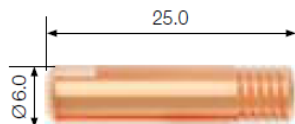

Контактные наконечники

артикул   Ø, M6x25 мм ECU

FB.CTM6.25-06   0,6

FB.CTM6.25-08*   0,8

FB.CTM6.25-09   0,9

FB.CTM6.25-10   1,0

FB.CTM6.25-12   1,2