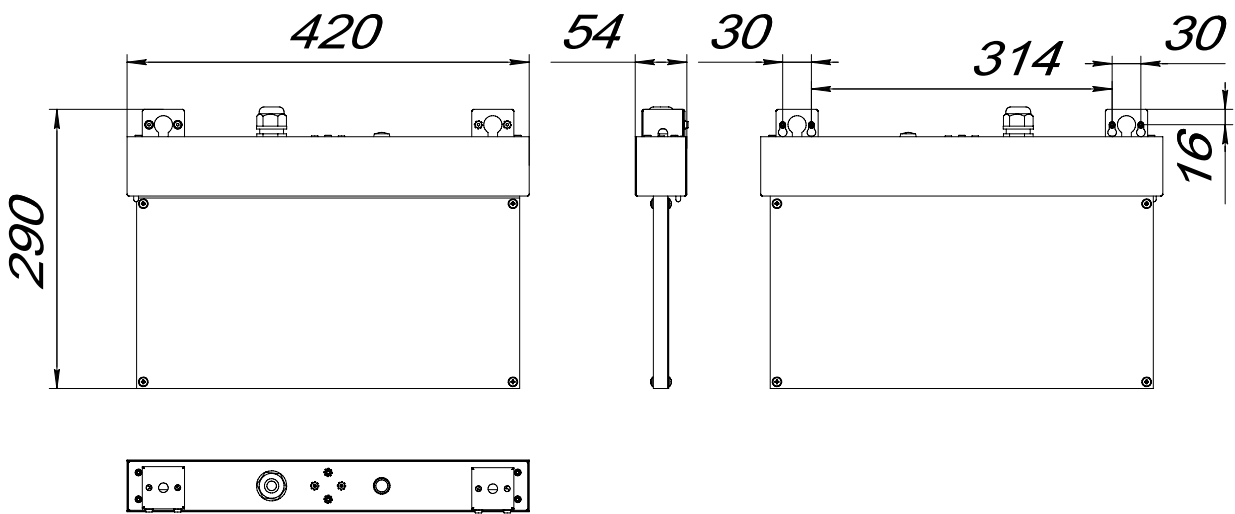

ГАБАРИТНЫЕ РАЗМЕРЫ

АКСЕССУАРЫ

a26675
Крышка BS-KR-4 White

(для закрытия монтажных элементов и кабельного ввода при настенном монтаже)

a22269
Пластина защитная BS-PZ-2

(для защиты второго знака безопасности при двухстороннем размещении; одна пластина – в комплекте)

Серия знаков безопасности (заказываются отдельно): BL-4020.

Способ крепления – на винты (в комплекте).

Размещение знаков безопасности – одностороннее или двухстороннее.