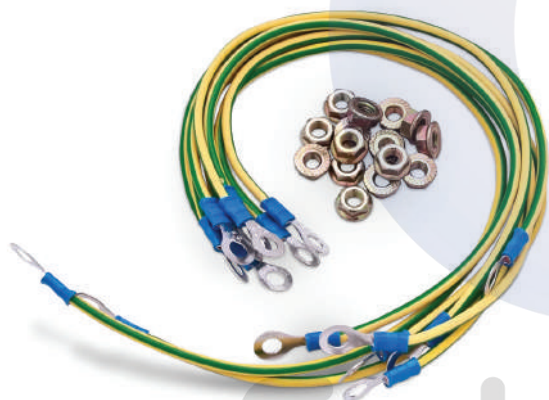

Прочее

- материал: сталь 1,3; 2 мм
- комплект: 2 шт

Цвет

- ● серый (RAL 7035)
- ● черный (RAL 9004)
- порошковая покраска

Медная шина заземления 19"

Описание:

Размеры

- Длина: 485 мм
- Сечение: 20 x 4 мм

Прочее

- материал: медь, покрытая никелем
- винты крепления в комплекте

Тип установки

- крепление к 19" направляющим в 2-х точках
- 11 точек подключения проводников

Код для заказа	Артикул
7113c	CGB-1U-19

Набор кабелей заземления

Описание:

Размеры

- длина 30 см: 6 шт
- длина 40 см: 2 шт

Прочее

- кольцевые наконечники
- гайка с фланцем М6: 16 шт

Тип провода

- медный, многожильный
- сечение: 4 мм²

Код для заказа	Артикул
7708c	GRW