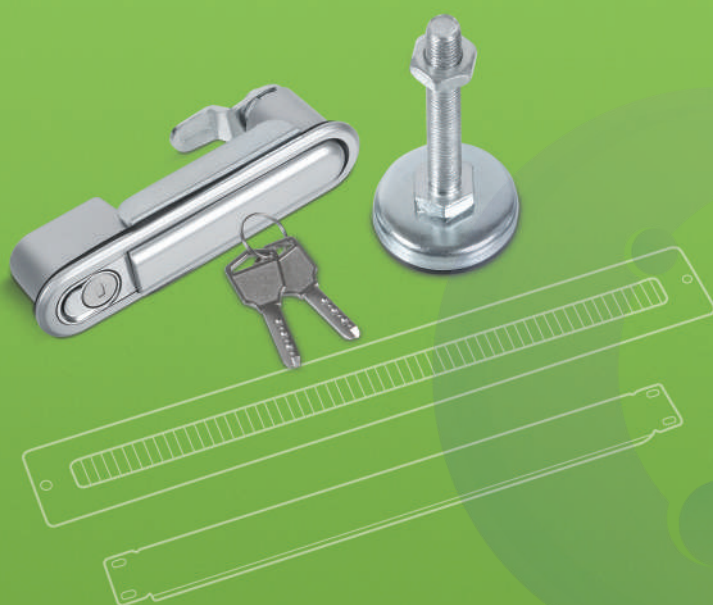

Решения для кроссовых узлов

Аксессуары

Дополнительные компоненты Cabeus для шкафов и стоек.

Cabeus

Корпус 19" с DIN-рейкой	168
Осветительная панель 19"	168
Заглушки 19"	168
Щеточный ввод для настенных шкафов серии SH-05F	169
Направляющие в шкаф	169
Медная шина заземления 19"	170
Набор кабелей заземления	170
Комплект для скрепления шкафов	170
Комплект крепежа	170
Комплект для сборки шкафов серии SH-05C/ND-05C	171
Комплектующие для шкафов	172

Корпус 19" с DIN-рейкой

Полки 19"

Вентиляторные модули и термостаты

Организаторы

Блоки розеток

Серверные корпуса

Аксессуары

Описание:

Размеры

- высота: 3 U
- глубина: 58 мм

Цвет

- ● серый (RAL 7035)
- ● черный (RAL 9004)
- порошковая покраска

Емкость

- до 22 автоматов шириной 17,5 мм

Прочее

- материал: сталь 1,6 мм

- ● серый (RAL 7035)
- ● черный (RAL 9004)
- порошковая покраска

Тип установки

- крепление к 19" направляющим в 2-х точках

Прочее

- материал: сталь 1,6 мм

Характеристики

- параметры электропитания: 220-250 В, 50/60 Гц
- длина шнура питания: 1 м
- мощность лампы: 12 Вт