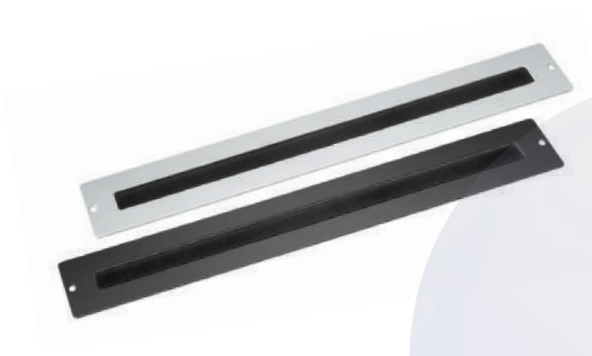

- ● серый (RAL 7035)
- ● черный (RAL 9004)
- порошковая покраска

Тип установки

- крепление к 19" направляющим в 2-х точках

Прочее

- материал: сталь 1,6 мм

Характеристики

- параметры электропитания: 220-250 В, 50/60 Гц
- длина шнура питания: 1 м
- мощность лампы: 12 Вт

Код для заказа	Артикул	Цвет
7158с	JK03	● серый
8765с	JK03-BK	● черный

Заглушки 19"

Описание:

Размеры

- высота: 1, 2, 3, 4 U

Цвет

- ● серый (RAL 7035)
- ● черный (RAL 9004)
- порошковая покраска

Тип установки

- крепление к 19" направляющим в 4-х точках

Прочее

- материал: сталь 1,6 мм

Код для заказа	Артикул	Высота, U	Цвет
7080c	SH-J019-1U	1	● серый
7081c	SH-J019-2U	2	
7751c	SH-J019-3U	3	
7082c	SH-J019-4U	4	
8638c	SH-J019-1U-BK	1	● черный
8639c	SH-J019-2U-BK	2	
8641c	SH-J019-3U-BK	3	
8640c	SH-J019-4U-BK	4	

Щеточный ввод для настенных шкафов серии SH-05F

Описание:

Размеры

- 364 x 67 мм

Тип установки

- крепление в основании настенного шкафа

Цвет

- ● серый (RAL 7035)
- ● черный (RAL 9004)
- порошковая покраска