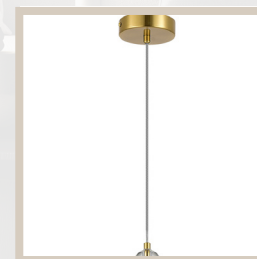

Б0068046
3181-201

Б0068099
7181-501

серия Antonella

Арматура цвета латунь

Белые плафоны из стекла

Регулировка высоты люстр
и подвеса

Декор из металла и стекла

Б0068017
7181-601