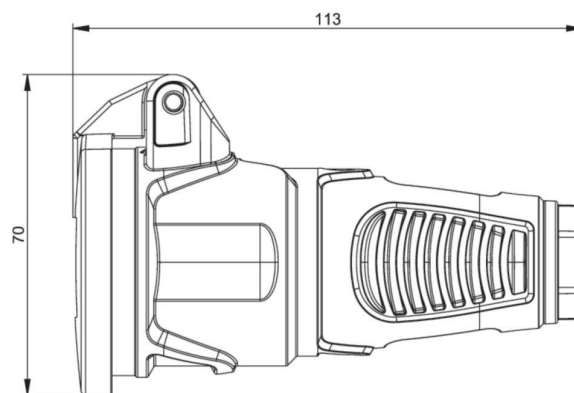

Артикул	2522-sr
Название	Розетка кабельная 16A/250V/2P+E/IP54 Серия Taugus 2 с крышкой, корпус черный, крышка и маркер красные
Описание	Розетка кабельная Серия Taugus 2 корпус - резина, цвет корпуса черный/крышка и маркер красные Материал: TPE/TPE 16A/250V/2P+E/IP54
GTIN (EAN)	9003399465284
Страна происхождения	Австрия
Таможенный номер	85366990
Масса нетто	0.098 кг
Количество в упаковке	20
ETIM 9.0	EC001327
Модель	Розетка Schuko
Заземление	Да
Материал	TPE/TPE
Степень защиты (IP)	IP54
Подключение	Прямое
Тип подключения	Винтовой
Цвет корпуса	Черный
Цвет маркера	Красный
Количество полюсов	3
Номинальное напряжение	250 V
Сила тока	16 A
Для эксплуатации в тяжелых условиях согласно требованиям VDE	Да
Ø кабеля	6-13 мм
Сечение провода	1-2,5 мм ²
Усилие затягивания винтов контактов	80 Ncm
Усилие затягивания винтов корпуса	110 Ncm
Усилие затяжки компенсатора натяжения	110 Ncm
Монтажная длина	30 мм
Длина зачистки	7 мм
Температура окружающей среды	-25 — 40°C
IK-code *)	IK09