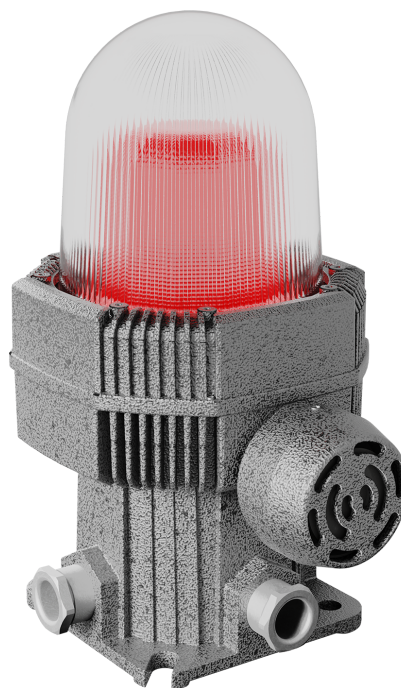

# ТЕХНИЧЕСКАЯ ИНФОРМАЦИЯ (ТИ)

FLASH LED 24R(S) Ex

АРТИКУЛ 4591000130

## ОПИСАНИЕ

Взрывозащищенные светосигнальные светильники

## ТЕХНИЧЕСКИЕ ХАРАКТЕРИСТИКИ

- Тип изделия – "светильник"
- Балласт – "Драйвер"
- Габаритный тип – "Цилиндр"
- Тип светильника по монтажу – "Настенный"