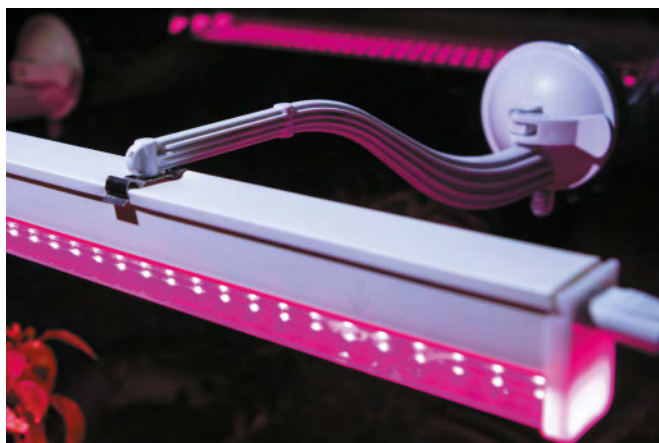

Комплект IP65 для подключения ламп Т8 с проводом и выключателем

Код товара	Б0057744	Б0057745
Артикул	ФИТО-HolderG13IP65mini	ФИТО-HolderG13IP65max
Мощность, Вт	50	50
Диапазон рабочего напряжения, В	250	250
Цвет корпуса	белый	белый
Габаритные размеры, мм	215 × 147 × 35	205 × 147 × 40

Теплицы

ФИТО Теплицы

Код товара	Б0059786	Б0057743	Б0059876	Б0059874
Артикул	ФИТО-House-4	ФИТО-House-5	ФИТО-House-max	ФИТО-House-medium
Диапазон рабочего напряжения, В	220-240	220-240	220-240	220-240
Цвет корпуса	зеленый	зеленый	зеленый	зеленый
Габаритные размеры, мм	720 × 340 × 95	730 × 595 × 95	905 × 300 × 100	890 × 260 × 90

Теплицы Green Apple

Код товара	Б0063882	Б0063857	Б0063904	Б0063840
Артикул	GA-House-4	GA-House-5	GA-House-max	GA-House-medium
Диапазон рабочего напряжения, В	220-240	220-240	220-240	220-240
Цвет корпуса	зеленый	зеленый	зеленый	зеленый
Габаритные размеры, мм	720 × 340 × 95	730 × 590 × 95	900 × 300 × 100	895 × 255 × 85

Код товара	Б0064241	Б0064236	Б0064207
Артикул	GA-House-3x-frame59x30x125	GA-House-3x-frame69x30x125	GA-House-3x-frame90x30x125
Цвет корпуса	белый	белый	белый
Габаритные размеры, мм	615 × 310 × 80	695 × 310 × 80	915 × 310 × 80