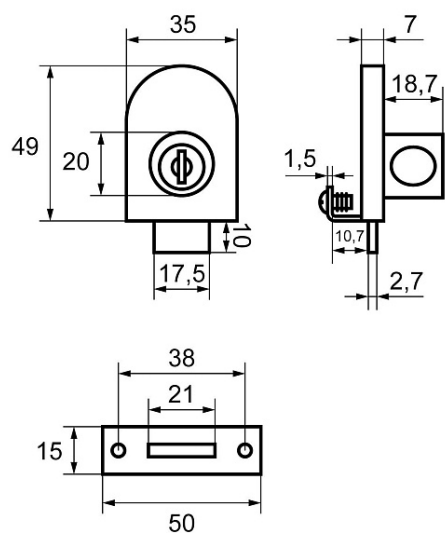

СТАНДАРТ 806 НА 1 СТЕКЛО ЗАМОК МЕБЕЛЬНЫЙ (200,10)

Код: 13901

ОБЩИЕ ХАРАКТЕРИСТИКИ

Код товара 13901

Производитель Стандарт

Страна производства КИТАЙ

УПАКОВКА

Штук в коробке 200

ОПИСАНИЕ

Замок мебельный на 1 стекло.

Материал изготовления : цинковый сплав, сталь

В комплекте : 2 ключа, ответная планка, крепеж

Московская область, пос. Горки
Ленинские, промзона «Технопарк»
Инновационный проезд, д.8