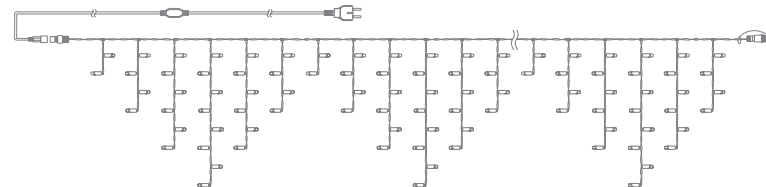

Артикул	Цвет свечения	Размер, м	Количество диодов, LED	Цвет провода	Режим свечения
255-376	● теплый белый	5,0×0,7	152	белый	постоянное
255-386	● теплый белый	5,0×0,7	152	белый	мерцание
255-226-6	● теплый белый	4,0×0,6	128	черный	постоянное
255-316	● теплый белый	5,0×0,7	152	черный	постоянное
255-236-6	● теплый белый	4,0×0,6	128	черный	мерцание
255-306	● теплый белый	5,0×0,7	152	черный	мерцание
255-315	○ белый	5,0×0,7	152	черный	постоянное
255-365	○ белый	5,0×0,7	152	черный	мерцание
255-203	● синий	4,0×0,6	128	белый	постоянное
255-283	● синий	5,6×0,9	240	белый	постоянное
255-353	● синий	4,0×0,6	128	белый	мерцание
255-263	● синий	5,6×0,9	240	белый	мерцание
255-223	● синий	4,0×0,6	128	черный	постоянное
255-233	● синий	4,0×0,6	128	черный	мерцание
255-253	● синий	5,6×0,9	240	черный	мерцание
255-201	● желтый	4,0×0,6	128	белый	постоянное
255-221	● желтый	4,0×0,6	128	черный	постоянное
255-241	● желтый	5,6×0,9	240	черный	постоянное
255-231	● желтый	4,0×0,6	128	черный	мерцание

Гирлянда Бахрома на каучуковом проводе отличается повышенной степенью пылевлагозащиты IP67. Морозостойкий провод из каучука (резины) устойчив к механическим воздействиям и сохраняет эластичность при низких температурах.

БЛОК ПИТАНИЯ ПРИОБРЕТАЕТСЯ ОТДЕЛЬНО

АКСЕССУАРЫ ДЛЯ ПОДКЛЮЧЕНИЯ (подробнее об аксессуарах на стр. 96-97)

315-000	Блок питания для уличных гирлянд 230 В, 4 А, черный каучук IP67
315-001	Блок питания для уличных гирлянд 230 В, 4 А, белый каучук, IP67