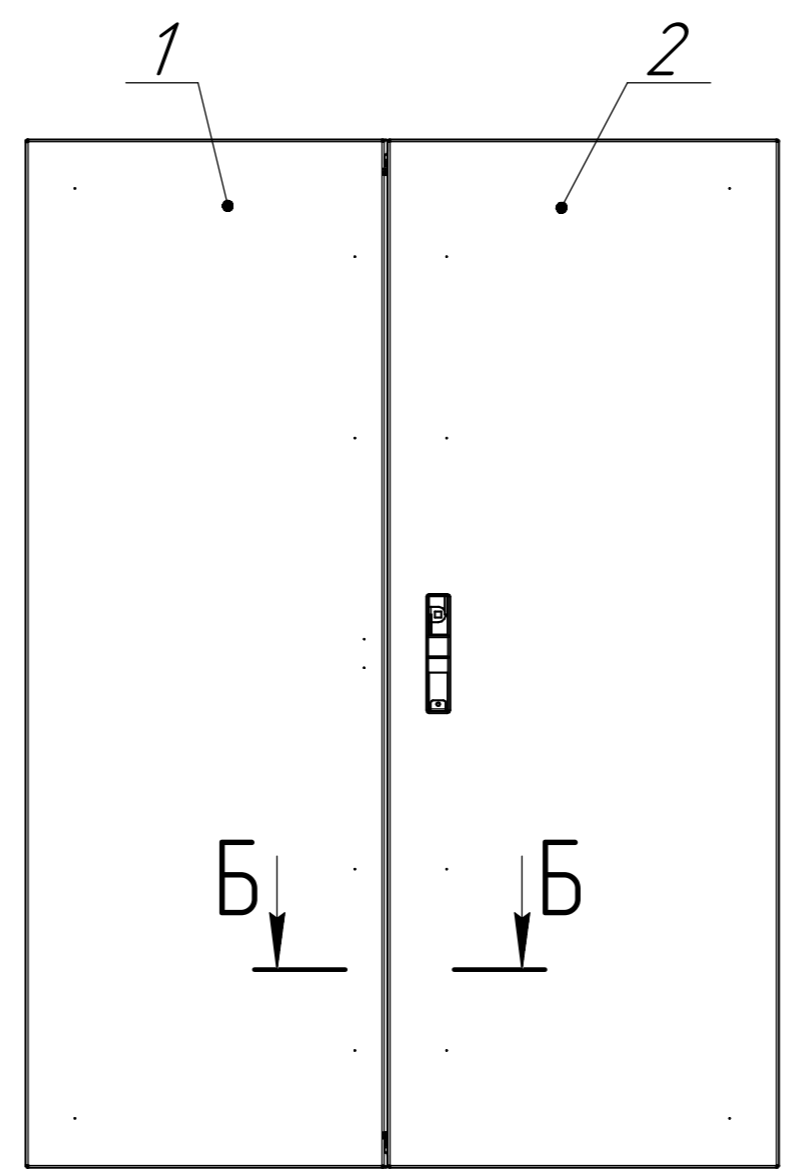

Перв. примен.
Справ. №
Подп. и дата
Инв. № дубл.
Взам. инв. №
Подп. и дата
Инв. № подл.

1. *Размеры для справок.
2. Общие допуски ГОСТ 30893.2-тК.

Формат	Зона	Поз.	Обозначение	Наименование	кол.	Примечание
				<i>Сборочные единицы</i>		
		1	32635DEK.01.00	Дверь шкафа ВхШ 1400x1000мм, IP54, левая	1	
		2	32635DEK.02.00	Дверь шкафа ВхШ 1400x1000мм, IP54, правая	1	
				<i>Стандартные изделия</i>		
		3		Винт А2.М5-6дх14 ГОСТ 17475-80	4	
		4		Гайка шестигранная высокая самостопорящаяся с фланцем - М5 ГОСТ 10170-4	4	
				<i>Прочие изделия</i>		
		5		Держатель для двойных дверей TS-006	2	

32635DEK				Лит.	Масса	Масштаб
Изм.	Лист	№ докум.	Подп.	Дата		
Разраб.					25,09	1:10
Проб.					Лист	Листов 1
Т.контр.						
Н.контр.						
Утв.						

Дверь шкафа ВхШ 1400x1000мм, IP54, 2-х створчатая, RAL 7035