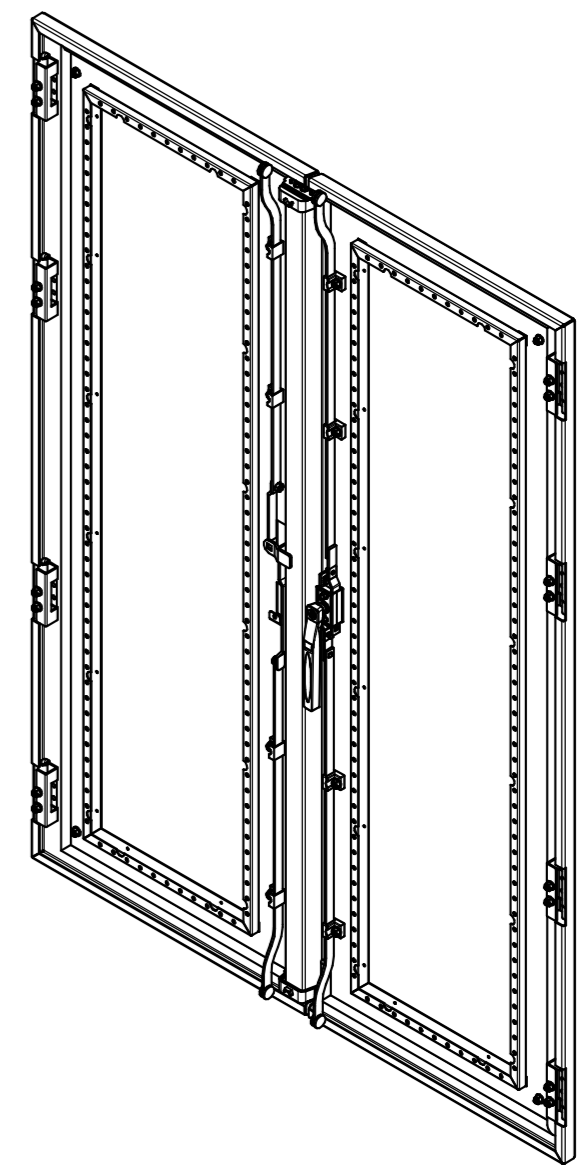

Перв. примен.
Справ. №
Подп. и дата
Инв. № дубл.
Взам. инв. №
Подп. и дата
Инв. № подл.

1. *Размеры для справок.
2. Общие допуски ГОСТ 30893.2-тК.

Формат	Зона	Поз.	Обозначение	Наименование	кол.	Примечание
				<i>Сборочные единицы</i>		
		1	32635DEK.01.00	Дверь шкафа ВхШ 1400x1000мм, IP54, левая	1	
		2	32635DEK.02.00	Дверь шкафа ВхШ 1400x1000мм, IP54, правая	1	
				<i>Стандартные изделия</i>		
		3		Винт А2.М5-6дх14 ГОСТ 17475-80	4	
		4		Гайка шестигранная высокая самостопорящаяся с фланцем - М5 ГОСТ 10170-4	4	
				<i>Прочие изделия</i>		
		5		Держатель для двойных дверей TS-006	2	

32635DEK				Лит.	Масса	Масштаб
Изм.	Лист	№ докум.	Подп.	Дата		
Разраб.					25,09	1:10
Проб.					Лист	Листов 1
Т.контр.						
Н.контр.						
Утв.						

Дверь шкафа ВхШ 1400x1000мм, IP54, 2-х створчатая, RAL 7035