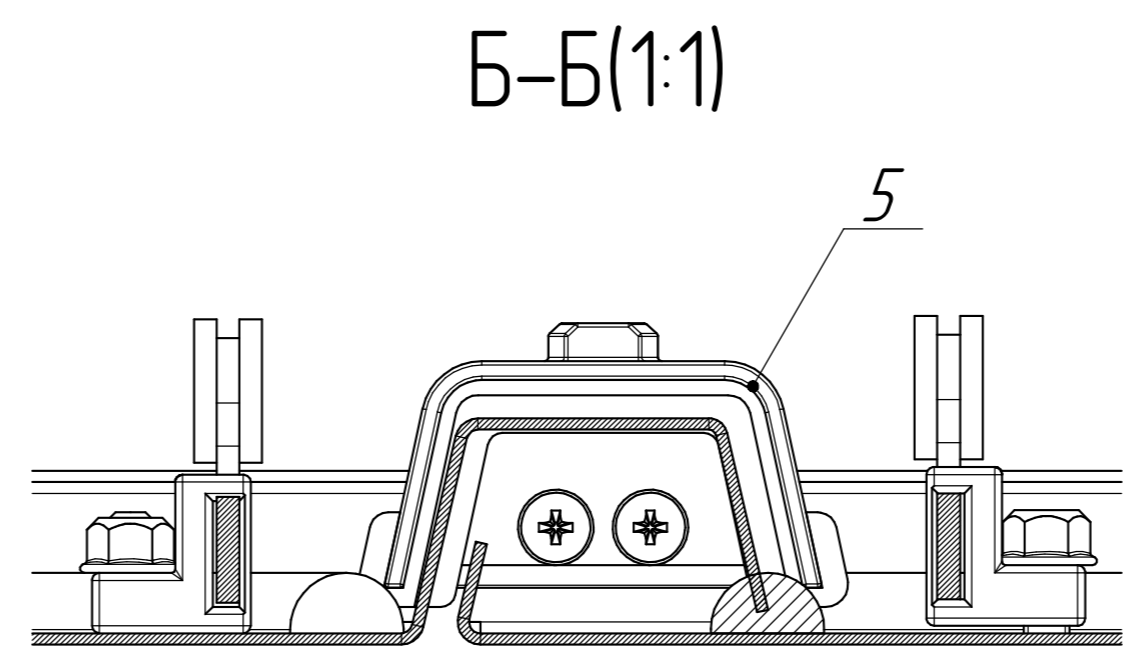

Перв. примен.
Справ. №
Подп. и дата
Инв. № дубл.
Взам. инв. №
Подп. и дата
Инв. № подл.

1. *Размеры для справок.
2. Общие допуски ГОСТ 30893.2-тК.

Формат	Зона	Поз.	Обозначение	Наименование	кол.	Примечание
				<i>Сборочные единицы</i>		
		1	32635DEK.01.00	Дверь шкафа ВхШ 1400x1000мм, IP54, левая	1	
		2	32635DEK.02.00	Дверь шкафа ВхШ 1400x1000мм, IP54, правая	1	
				<i>Стандартные изделия</i>		
		3		Винт А2.М5-6дх14 ГОСТ 17475-80	4	
		4		Гайка шестигранная высокая самостопорящаяся с фланцем - М5 ГОСТ 10170-4	4	
				<i>Прочие изделия</i>		
		5		Держатель для двойных дверей TS-006	2	

32635DEK				Лит.	Масса	Масштаб
Изм.	Лист	№ докум.	Подп.	Дата		
Разраб.					25,09	1:10
Проб.					Лист	Листов 1
Т.контр.						
Н.контр.						
Утв.						

Дверь шкафа ВхШ 1400x1000мм, IP54, 2-х створчатая, RAL 7035