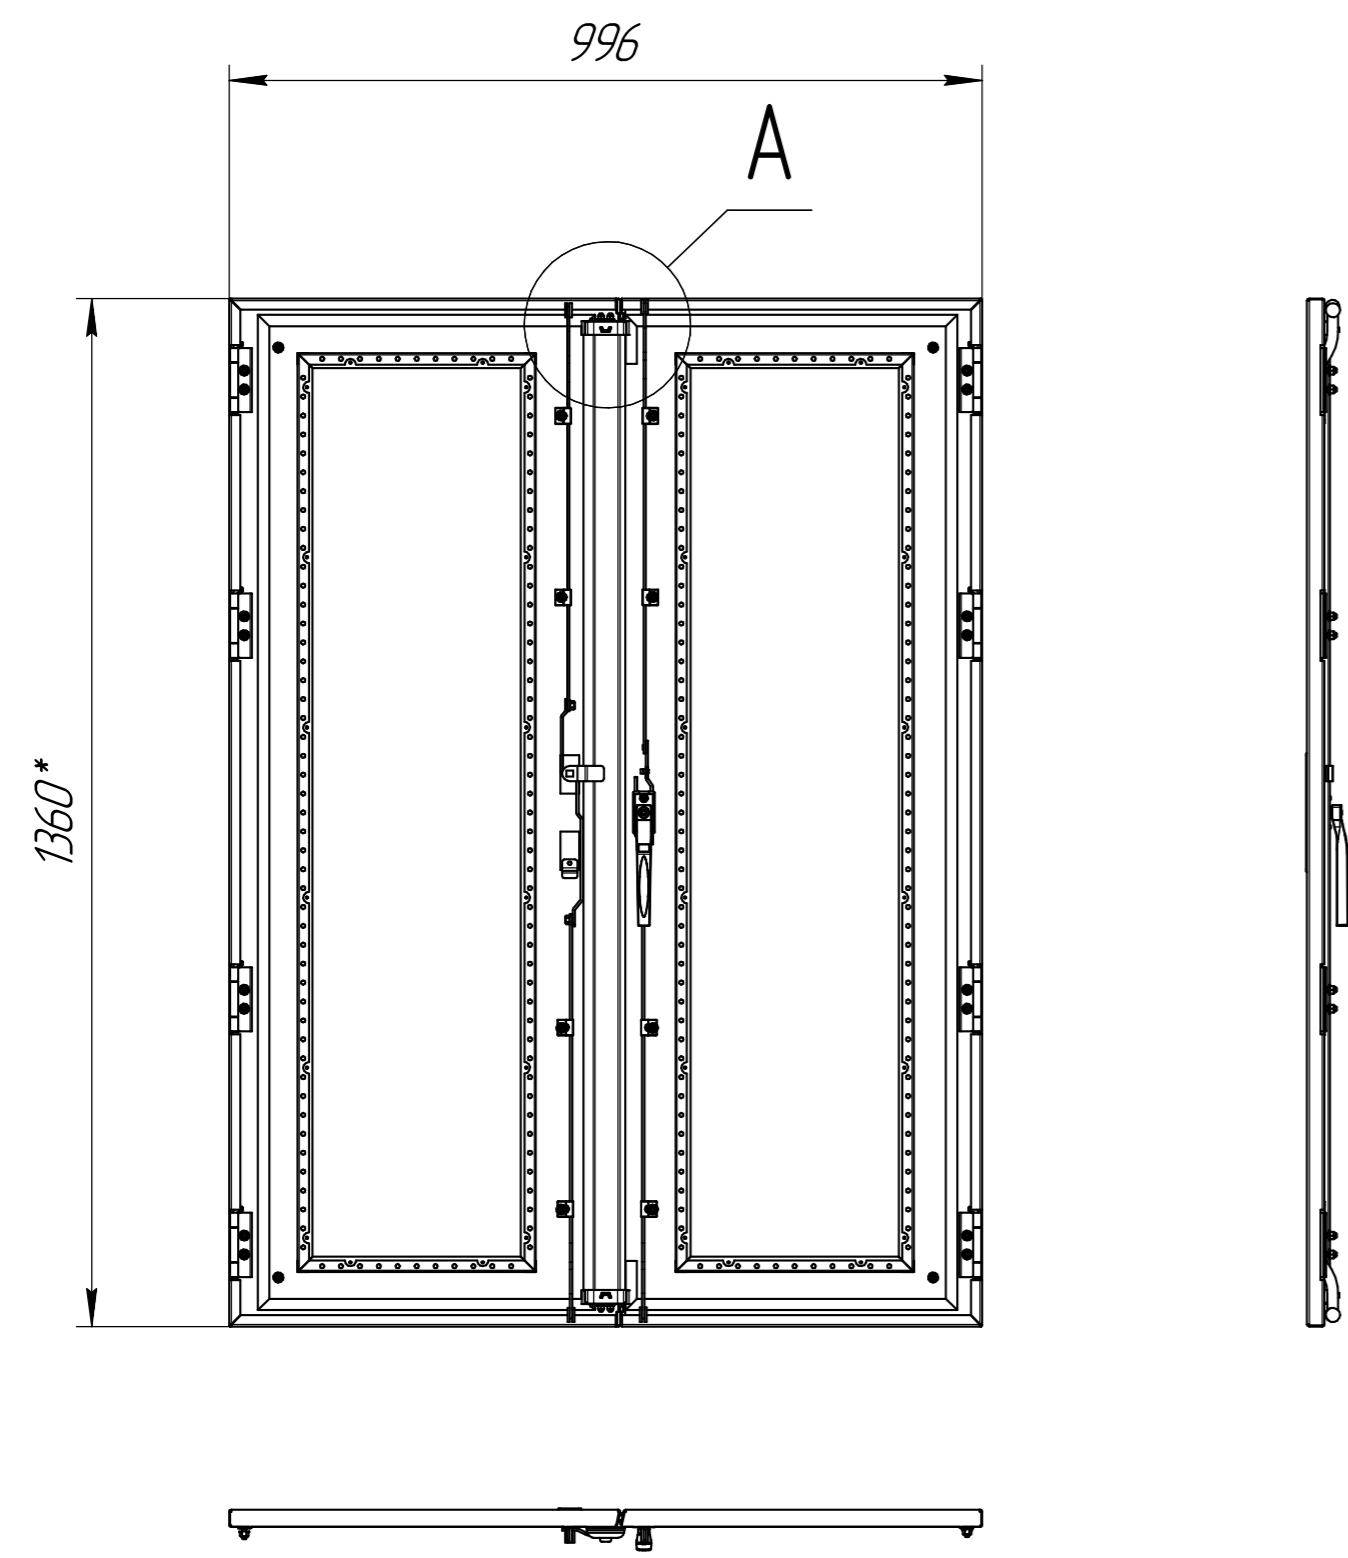

Перв. примен.
Справ. №
Подп. и дата
Инв. № дубл.
Взам. инв. №
Подп. и дата
Инв. № подл.

1. *Размеры для справок.
2. Общие допуски ГОСТ 30893.2-тК.

Формат	Зона	Поз.	Обозначение	Наименование	кол.	Примечание
				<i>Сборочные единицы</i>		
		1	32635DEK.01.00	Дверь шкафа ВхШ 1400x1000мм, IP54, левая	1	
		2	32635DEK.02.00	Дверь шкафа ВхШ 1400x1000мм, IP54, правая	1	
				<i>Стандартные изделия</i>		
		3		Винт А2.М5-6дх14 ГОСТ 17475-80	4	
		4		Гайка шестигранная высокая самостопорящаяся с фланцем - М5 ГОСТ 10170-4	4	
				<i>Прочие изделия</i>		
		5		Держатель для двойных дверей TS-006	2	

32635DEK				Лит.	Масса	Масштаб
Изм.	Лист	№ докум.	Подп.	Дата		
Разраб.					25,09	1:10
Проб.					Лист	Листов 1
Т.контр.						
Н.контр.						
Утв.						

Дверь шкафа ВхШ 1400x1000мм, IP54, 2-х створчатая, RAL 7035