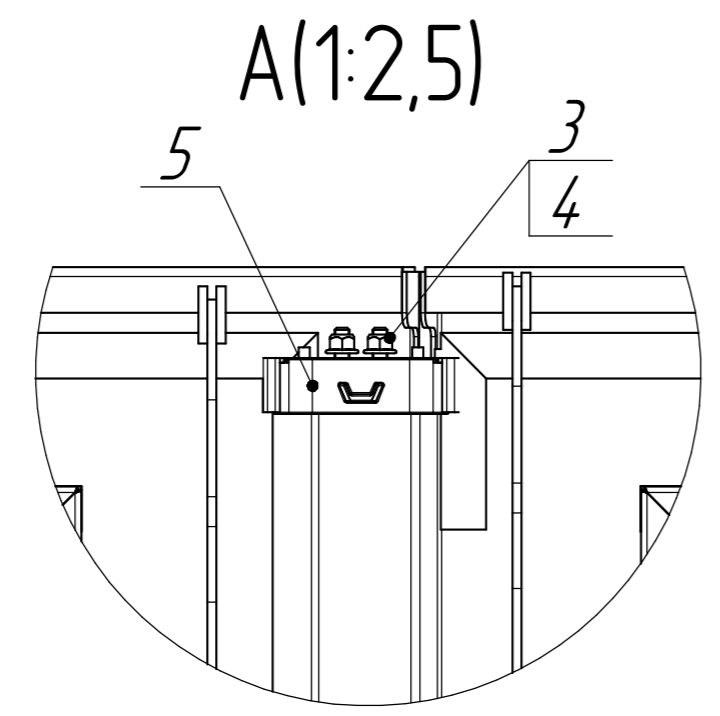

Перв. примен.
Справ. №
Подп. и дата
Инв. № дубл.
Взам. инв. №
Подп. и дата
Инв. № подл.

1. *Размеры для справок.
2. Общие допуски ГОСТ 30893.2-тК.

Формат	Зона	Поз.	Обозначение	Наименование	кол.	Примечание
				<i>Сборочные единицы</i>		
		1	32635DEK.01.00	Дверь шкафа ВхШ 1400x1000мм, IP54, левая	1	
		2	32635DEK.02.00	Дверь шкафа ВхШ 1400x1000мм, IP54, правая	1	
				<i>Стандартные изделия</i>		
		3		Винт А2.М5-6дх14 ГОСТ 17475-80	4	
		4		Гайка шестигранная высокая самостопорящаяся с фланцем - М5 ГОСТ 10170-4	4	
				<i>Прочие изделия</i>		
		5		Держатель для двойных дверей TS-006	2	

32635DEK				Лит.	Масса	Масштаб
Изм.	Лист	№ докум.	Подп.	Дата		
Разраб.					25,09	1:10
Проб.					Лист	Листов 1
Т.контр.						
Н.контр.						
Утв.						

Дверь шкафа ВхШ 1400x1000мм, IP54, 2-х створчатая, RAL 7035