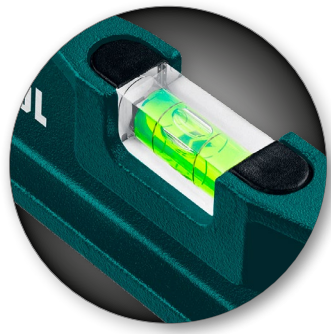

# МОЩНОЕ ПРИТЯЖЕНИЕ!

МАГНИТНЫЕ ЛИТЫЕ УРОВНИ

## PROCAST-M

Литой профессиональный уровень с особо мощными магнитами, фрезерованной базовой поверхностью и высокоточными глазками.

арт. 34717-025

арт. 34718-040

арт. 34718-060

Высочайшая точность, **0,4 мм/м**

Сверхпрочный и стойкий к изгибам профиль из авиационного алюминия

Мощные редкоземельные магниты для крепления к металлическим поверхностям

Флуоресцентный глазок позволяет пользоваться уровнем даже при плохой освещенности

2 высокоточных глазка из ударопрочного акрила

Фрезерованная базовая поверхность

Упаковка: пленка термоусадочная + этикетка

Длина, мм	Тип корпуса	Точность, мм/м	Количество глазков	Материал изделия	Вес, г	Габариты, мм	Артикул
<b>250</b>					220	250 x 24 x 50	34717-025*
<b>400</b>	литой	0.4	2	металл, пластик	375	400 x 24 x 50	34718-040
<b>600</b>					565	600 x 24 x 50	34718-060