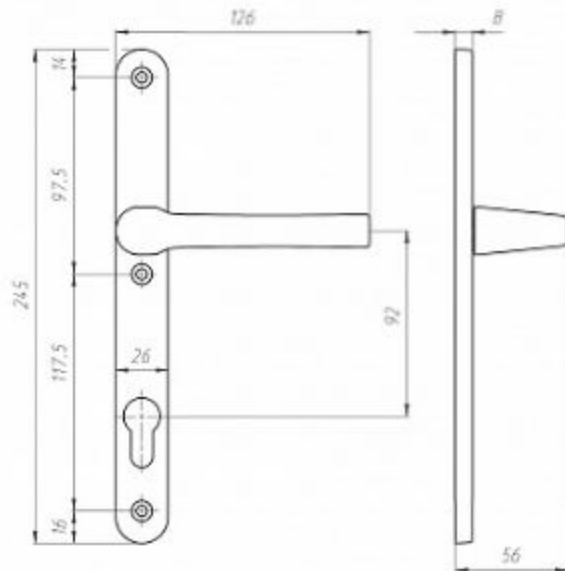

Московская область, пос. Горки
Ленинские, промзона «Технопарк»
Инновационный проезд, д.8

Телефон: +7 (498) 767-89-00

E-mail: moscow@allur.info

г. Екатеринбург, поселок
Большой исток, ул. Свердлова, 37а

Телефон: +7 (343) 247-84-81
216-95-96, 379-00-81

E-mail: info@zamki.biz

www.zamki.biz