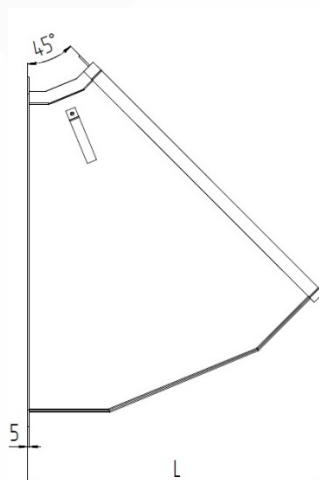

1. Предназначен для прокладки силовых кабелей напряжением до 10 кВ и совместно силовых и контрольных кабелей по площадкам обслуживания, фермам, колоннам и стенам под перекрытиями внутри зданий и сооружений, также на открытом воздухе по специальным и технологическим эстакадам и другим опорным конструкциям. Соединение выполняется с помощью комплекта метизов с резьбой М10.
2. № чертежа (эскиз): ККБ УВ-0,95/0,6-45.
3. Способы хранения, транспортировки, упаковки согласно ТУ.
4. Номер технических условий: ТУ 25.11.23-026-84386795-2025
5. Габариты изделия: В x L x Н мм.
6. Толщина, масса: см. таблицу.
7. Комплект: ККБ УВ-0,95/0,6-45 16 комплектов метизов с резьбой М10.
8. Входной контроль: согласно внутреннему стандарту предприятия.
9. Гарантийный срок эксплуатации изделий общего назначения – 3 года при условии соблюдения условий транспортировки, хранения и эксплуатации.
10. Защитное покрытие: УЗ – грунтовка по ТУ
 Защитное покрытие: УТ1,5 (ХЛ1) – гор. цинк. по ГОСТ 9.307-21
 Защитное покрытие: УТ2,5 – оцинк. лист по ГОСТ 52246-2016
 Защитное покрытие: УТ1,5 п.п. – порошк. краска по ТУ
11. Материал: сталь х/к; г/к; 09Г2с; нерж.

Таблица

Тип	Размеры, мм.			Масса из расчета толщины обшивки, кг.	
	В	Н	L	S=1.5	S=2.0
ККБ УВ-0,95/0,6-45	650	950	900	58.36	66.58

*Конструкции изделий могут быть изменены по заявкам заказчика.

+7 (495) 981 00 64
 8 (800) 300 68 23