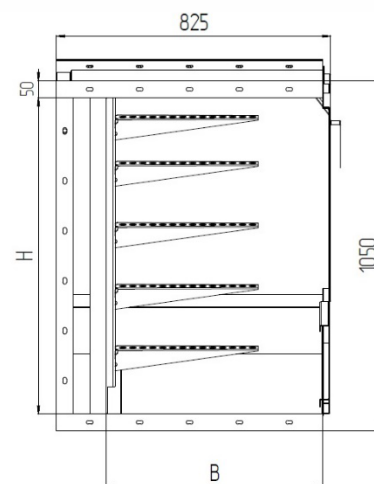

1. Предназначен для прокладки силовых кабелей напряжением до 10 кВ и совместно силовых и контрольных кабелей по площадкам обслуживания, фермам, колоннам и стенам под перекрытиями внутри зданий и сооружений, также на открытом воздухе по специальным и технологическим эстакадам и другим опорным конструкциям. Соединение выполняется с помощью комплекта метизов с резьбой М10.
2. № чертежа (эскиз): ККБ УВ-0,95/0,6-45.
3. Способы хранения, транспортировки, упаковки согласно ТУ.
4. Номер технических условий: ТУ 25.11.23-026-84386795-2025
5. Габариты изделия: В x L x Н мм.
6. Толщина, масса: см. таблицу.
7. Комплект: ККБ УВ-0,95/0,6-45 16 комплектов метизов с резьбой М10.
8. Входной контроль: согласно внутреннему стандарту предприятия.
9. Гарантийный срок эксплуатации изделий общего назначения – 3 года при условии соблюдения условий транспортировки, хранения и эксплуатации.
10. Защитное покрытие: УЗ – грунтовка по ТУ
 Защитное покрытие: УТ1,5 (ХЛ1) – гор. цинк. по ГОСТ 9.307-21
 Защитное покрытие: УТ2,5 – оцинк. лист по ГОСТ 52246-2016
 Защитное покрытие: УТ1,5 п.п. – порошк. краска по ТУ
11. Материал: сталь х/к; г/к; 09Г2с; нерж.

Таблица

Тип	Размеры, мм.			Масса из расчета толщины обшивки, кг.	
	В	Н	L	S=1.5	S=2.0
ККБ УВ-0,95/0,6-45	650	950	900	58.36	66.58

*Конструкции изделий могут быть изменены по заявкам заказчика.

+7 (495) 981 00 64
 8 (800) 300 68 23