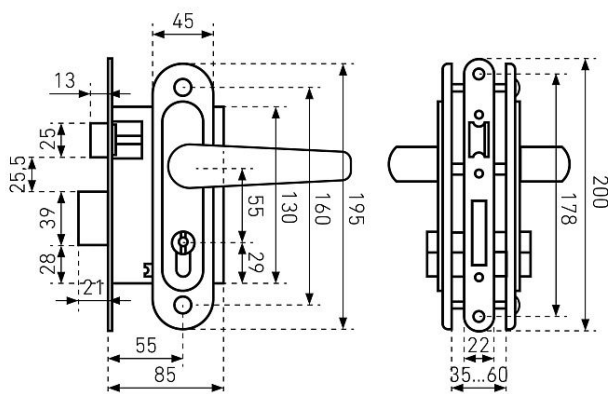

ПТИМАШ ЗВ4-3.03 СИНИЙ МУАР ЗАМОК ВРЕЗНОЙ С/РУЧ (10)

Код: 12835

ОБЩИЕ ХАРАКТЕРИСТИКИ

Код товара 12835
Производитель Птимаш г.Димитровград
Цвет Синий муар

ГАБАРИТЫ И ВЕС

Вес (брутто) 1.3

УПАКОВКА

Штук в коробке 10

ОПИСАНИЕ

Замок врезной с ручками, цилиндрический.

Предназначен для установки в деревянные двери толщиной 40-50мм, правого и левого открывания.

Стальной оцинкованный корпус.

Прямоугольный ригель из цинкового сплава, вылет 22мм.

Межосевое расстояние 55мм.

Удаление ключевого отверстия 55мм.

Габаритный размер 85x130 мм.

Ручки - сталь, алюминиевый сплав, покрытие - краска, крепление - стяжками.

Комплектуется цилиндрическим механизмом 70мм с 4 ключами. 15000 секретных комбинаций.