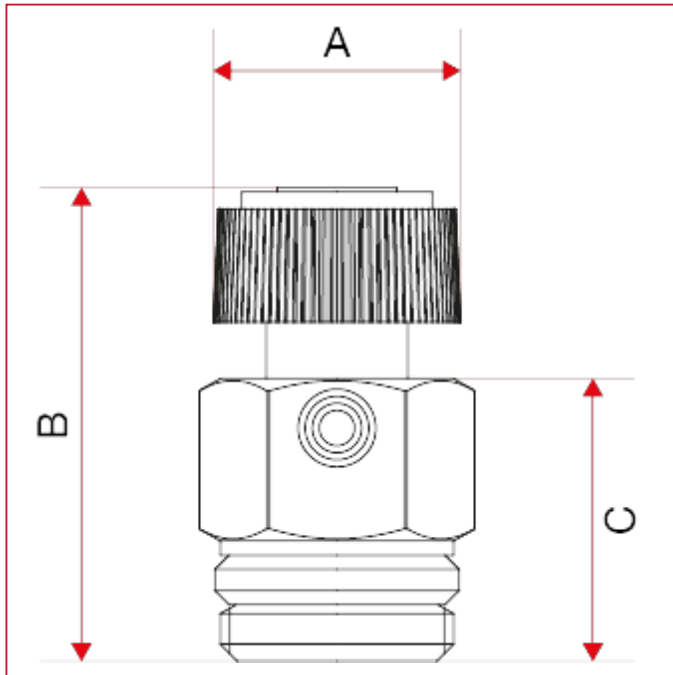

194 Ручной воздухоотводчик

ГАБАРИТНЫЕ РАЗМЕРЫ

	1/8"	1/4"	3/8"	1/2"
A	18	18	18	18
B	24 - 26	30 - 32	30 - 32	25 - 27
C	14	20	20	15,5
Kg/cm ² bar	10	10	10	10
LBS - psi	145	145	145	145