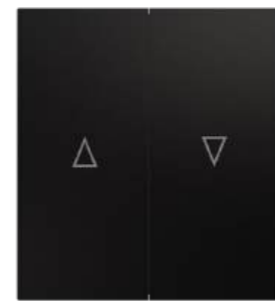

Выключатель
одноклавишный возвратный

Антрацит KR-78-0712-5

Выключатель
двухклавишный

Антрацит KR-78-0706-5
проходной KR-78-0709-5

Выключатель
двухклавишный с подсветкой

Антрацит KR-78-0714-5
проходной KR-78-0717-5

Выключатель двухклавишный
для жалюзи возвратный

Антрацит KR-78-0711-5
с подсветкой KR-78-0719-5

Светорегулятор диммер
универсальный 300 Вт

Антрацит KR-78-0732-5
с Wi-Fi 250 Вт KR-78-0726-5
600 Вт KR-78-0721-5