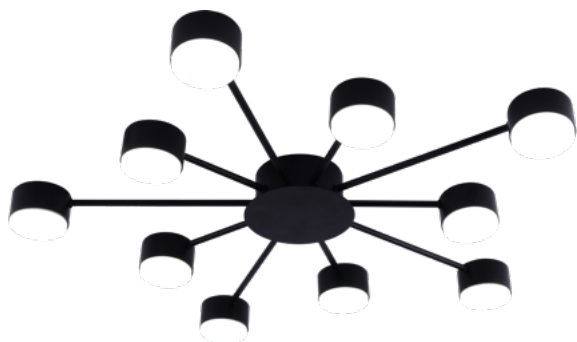

Б0070175
3184-310