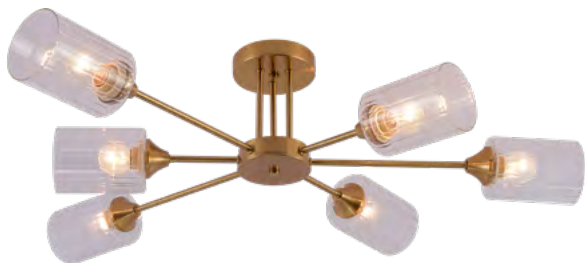

Б0070149
9189-401

Б0070150
9189-306

Б0070151
9189-308

серия Debra

Цвет арматуры медь

Белый плафон

Встроенный выключатель
на цепочке

Б0070148
9188-308

серия Gill

Цвет арматуры медь

Прозрачный стеклянный
плафон

Б0070147
9188-306

Б0070156
9191-308

серия Jocelyn

Цвет арматуры черный +
хром

Матовый плафон

Б0070155
9191-306

Б0070152
9190-401

Б0070153
9190-306

Б0070154
9190-308

серия Jodie

Цвет арматуры черный

Белый плафон

Встроенный выключатель
на цепочке

Б0070160
9193-306

Б0070161
9193-308

Б0070162
9193-401

серия Marsha

Цвет арматуры черный

Плафон дымчатого цвета

Встроенный выключатель
на цепочке

Б0070159
9192-401