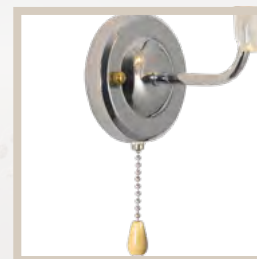

серия Ifa

Цвет арматуры хром

Кристаллы в качестве рассеивателя

Встроенный выключатель на цепочке