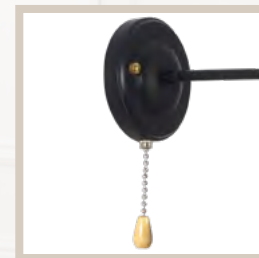

Б0070149
9189-401

Б0070150
9189-306

Б0070151
9189-308

серия Debra

Цвет арматуры медь

Белый плафон

Встроенный выключатель
на цепочке

Б0070148
9188-308

серия Gill

Цвет арматуры медь

Прозрачный стеклянный
плафон

Б0070147
9188-306

Б0070156
9191-308

серия Jocelyn

Цвет арматуры черный +
хром

Матовый плафон

Б0070155
9191-306

Б0070152
9190-401

Б0070153
9190-306

Б0070154
9190-308

серия Jodie

Цвет арматуры черный

Белый плафон

Встроенный выключатель
на цепочке

Б0070160
9193-306

Б0070161
9193-308

Б0070162
9193-401

серия Marsha

Цвет арматуры черный

Плафон дымчатого цвета

Встроенный выключатель
на цепочке

Б0070159
9192-401