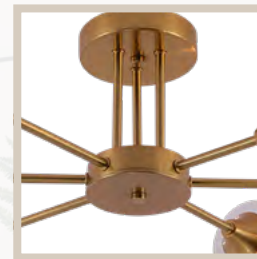

Б0070149
9189-401

Б0070150
9189-306

Б0070151
9189-308

серия Debra

Цвет арматуры медь

Белый плафон

Встроенный выключатель
на цепочке

Б0070148
9188-308

серия Gill

Цвет арматуры медь

Прозрачный стеклянный
плафон

Б0070147
9188-306

Б0070156
9191-308

серия Jocelyn

Цвет арматуры черный +
хром

Матовый плафон

Б0070155
9191-306

Б0070152
9190-401

Б0070153
9190-306

Б0070154
9190-308

серия Jodie

Цвет арматуры черный

Белый плафон

Встроенный выключатель
на цепочке