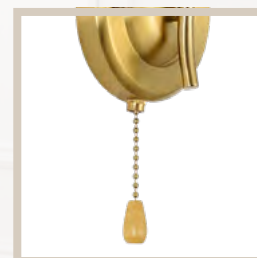

Б0070149
9189-401

Б0070150
9189-306

Б0070151
9189-308

серия Debra

Цвет арматуры медь

Белый плафон

Встроенный выключатель
на цепочке

Б0070148
9188-308

серия Gill

Цвет арматуры медь

Прозрачный стеклянный
плафон

Б0070147
9188-306

Б0070156
9191-308

серия Jocelyn

Цвет арматуры черный +
хром

Матовый плафон