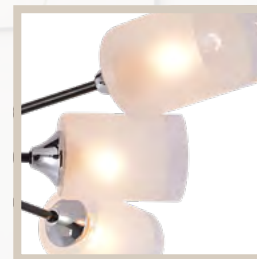

Б0070149
9189-401

Б0070150
9189-306

Б0070151
9189-308

серия Debra

Цвет арматуры медь

Белый плафон

Встроенный выключатель
на цепочке

Б0070148
9188-308

серия Gill

Цвет арматуры медь

Прозрачный стеклянный
плафон

Б0070147
9188-306

Б0070156
9191-308

серия Jocelyn

Цвет арматуры черный +
хром

Матовый плафон

Б0070155
9191-306

Б0070152
9190-401

Б0070153
9190-306

Б0070154
9190-308

серия Jodie

Цвет арматуры черный

Белый плафон

Встроенный выключатель
на цепочке