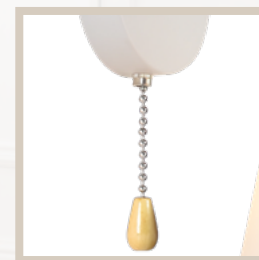

серия Gill

Цвет арматуры медь

Прозрачный стеклянный
плафон

Б0070147
9188-306

Б0070156
9191-308

серия Jocelyn

Цвет арматуры черный +
хром

Матовый плафон

Б0070157
9192-306

Б0070158
9192-308

серия Miley

Цвет белый + хром

Белый плафон

Встроенный выключатель
на цепочке

Б0070165
9194-401

Б0070163
9194-306

Б0070164
9194-308

серия Мона

Арматура белого цвета

Натуральное дерево

Плафон-сетка

Встроенный выключатель на цепочке

Модерн

Пополнение ассортимента 6 sku 3 сериями