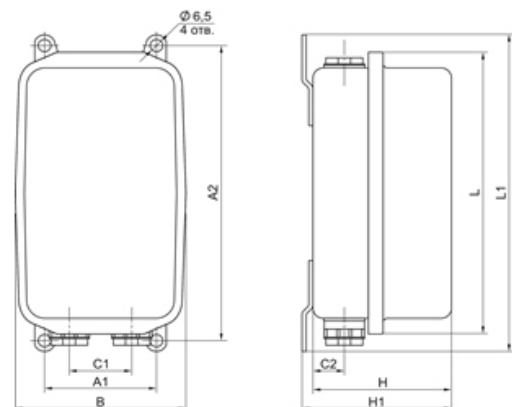

Таблица 2. Габаритные и установочные размеры ПМА реверсивный, IP00 (Рисунок 2.)

Тип пускателя	Габаритные и установочные размеры, мм								Масса, кг
	B	B1	L	L1	L2	H	D		
ПМА-5500	293	278	151	100	-	146	5,5	5,4	
ПМА-5502					192				5,7
ПМА-5600									
ПМА-5602	340	322	182	125	-	176	8,8		
ПМА-6500					217			9,3	
ПМА-6502									
ПМА-6600									
ПМА-6602									

Рисунок 3. Пускатель серии ПМА, IP40

Рисунок 4. Пускатель серии ПМА, IP54

Таблица 3. Габаритные и установочные размеры ПМА, IP40 (Рисунок 3.)

Тип пускателя	Габаритные и установочные размеры, мм							Масса, кг						
	L	H	B	A1	A2	C1	C2							
ПМА-5110	468	200	248	150	370	75	58	5,7						
ПМА-5112		205						5,8						
ПМА-5130								7,0						
ПМА-5132								7,1						
ПМА-5210								440	215	322	222	120	68	11,3
ПМА-5212									220					11,4
ПМА-5230														12,3
ПМА-5232	12,4													
ПМА-6110	555	215	322	222	120	68	11,3							
ПМА-6112		220					11,4							
ПМА-6130							12,3							
ПМА-6132							12,4							
ПМА-6210							555	215	322	222	120	68	11,3	
ПМА-6212								220					11,4	
ПМА-6230													12,3	
ПМА-6232	12,4													

Таблица 4. Габаритные и установочные размеры ПМА, IP54 (Рисунок 4.)

Тип пускателя	Габаритные и установочные размеры, мм									Масса, кг								
	L	L1	H	H1	B	A1	A2	C1	C2									
ПМА-5120	468	504	200	210	248	150	488	75	68	5,9								
ПМА-5122			205	215						6								
ПМА-5140										7,2								
ПМА-5142										7,3								
ПМА-5220										440	470	215	230	322	222	120	75	11,5
ПМА-5222												220	235					11,6
ПМА-5240																		12,5
ПМА-5242	12,6																	
ПМА-6120	555	591	215	230	322	222	120	75	11,5									
ПМА-6122			220	235					11,6									
ПМА-6140									12,5									
ПМА-6142									12,6									
ПМА-6220									555	591	215	230	322	222	120	75	11,5	
ПМА-6222											220	235					11,6	
ПМА-6240																	12,5	
ПМА-6242	12,6																	