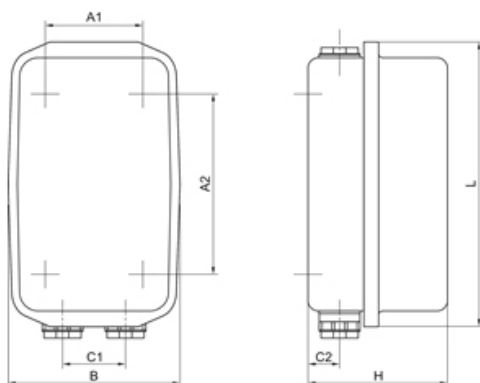

Таблица 2. Габаритные и установочные размеры ПМА реверсивный, IP00 (Рисунок 2.)

Тип пускателя	Габаритные и установочные размеры, мм								Масса, кг
	B	B1	L	L1	L2	H	D		
ПМА-5500	293	278	151	100	-	146	5,5	5,4	
ПМА-5502					192				5,7
ПМА-5600									
ПМА-5602	340	322	182	125	-	176	8,8		
ПМА-6500					217			9,3	
ПМА-6502									
ПМА-6600									
ПМА-6602									

Рисунок 3. Пускатель серии ПМА, IP40

Рисунок 4. Пускатель серии ПМА, IP54

Таблица 3. Габаритные и установочные размеры ПМА, IP40 (Рисунок 3.)

Тип пускателя	Габаритные и установочные размеры, мм							Масса, кг						
	L	H	B	A1	A2	C1	C2							
ПМА-5110	468	200	248	150	370	75	58	5,7						
ПМА-5112		205						5,8						
ПМА-5130								7,0						
ПМА-5132								7,1						
ПМА-5210								440	215	322	222	120	68	11,3
ПМА-5212									220					11,4
ПМА-5230														12,3
ПМА-5232	12,4													
ПМА-6110	555	215	322	222	120	68	11,3							
ПМА-6112		220					11,4							
ПМА-6130							12,3							
ПМА-6132							12,4							
ПМА-6210							555	215	322	222	120	68	11,3	
ПМА-6212								220					11,4	
ПМА-6230													12,3	
ПМА-6232	12,4													

Таблица 4. Габаритные и установочные размеры ПМА, IP54 (Рисунок 4.)

Тип пускателя	Габаритные и установочные размеры, мм									Масса, кг								
	L	L1	H	H1	B	A1	A2	C1	C2									
ПМА-5120	468	504	200	210	248	150	488	75	68	5,9								
ПМА-5122			205	215						6								
ПМА-5140										7,2								
ПМА-5142										7,3								
ПМА-5220										440	470	215	230	322	222	120	75	11,5
ПМА-5222												220	235					11,6
ПМА-5240																		12,5
ПМА-5242	12,6																	
ПМА-6120	555	591	215	230	322	222	120	75	11,5									
ПМА-6122			220	235					11,6									
ПМА-6140									12,5									
ПМА-6142									12,6									
ПМА-6220									555	591	215	230	322	222	120	75	11,5	
ПМА-6222											220	235					11,6	
ПМА-6240																	12,5	
ПМА-6242	12,6																	