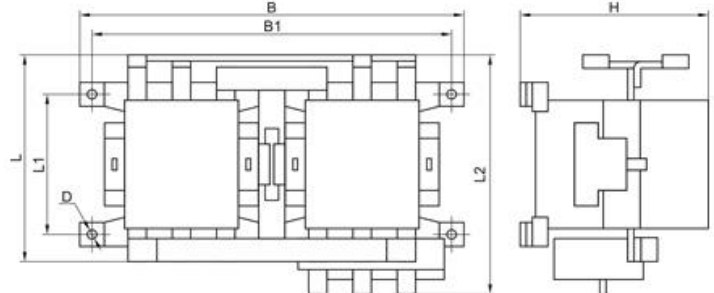

ПМА-5000 100А пускатели э/м

Габаритные размеры, схема

Габаритные и установочные размеры.

Рисунок 1. Пускатель серии ПМА не реверсивный, IP00

Рисунок 2. Пускатель серии ПМА реверсивный, IP00

Таблица 1. Габаритные и установочные размеры ПМА не реверсивный, IP00 (Рисунок 1.)

Тип пускателя	Габаритные и установочные размеры, мм									Масса, кг
	L1	L2	B1	B2	H1	H2	L	B	D	
ПМА-5100	112	-	164	-	139	-	100	100	6	2,2
ПМА-5102		143		210		52				
ПМА-5200		136	-	185	-	166				
ПМА-5202	150	230	60							
ПМА-6100										4,6
ПМА-6102										
ПМА-6200										
ПМА-6202										

Таблица 2. Габаритные и установочные размеры ПМА реверсивный, IP00 (Рисунок 2.)

Тип пускателя	Габаритные и установочные размеры, мм								Масса, кг
	B	B1	L	L1	L2	H	D		
ПМА-5500	293	278	151	100	-	146	5,5	5,4	
ПМА-5502					192				5,7
ПМА-5600									
ПМА-5602	340	322	182	125	-	176	8,8		
ПМА-6500					217			9,3	
ПМА-6502									
ПМА-6600									
ПМА-6602									

Рисунок 3. Пускатель серии ПМА, IP40

Рисунок 4. Пускатель серии ПМА, IP54

Таблица 3. Габаритные и установочные размеры ПМА, IP40 (Рисунок 3.)

Тип пускателя	Габаритные и установочные размеры, мм							Масса, кг						
	L	H	B	A1	A2	C1	C2							
ПМА-5110	468	200	248	150	370	75	58	5,7						
ПМА-5112		205						5,8						
ПМА-5130								7,0						
ПМА-5132								7,1						
ПМА-5210								440	215	322	222	120	68	11,3
ПМА-5212									220					11,4
ПМА-5230														12,3
ПМА-5232	12,4													
ПМА-6110	555	215	322	222	120	68	11,3							
ПМА-6112		220					11,4							
ПМА-6130							12,3							
ПМА-6132							12,4							
ПМА-6210							555	215	322	222	120	68	11,3	
ПМА-6212								220					11,4	
ПМА-6230													12,3	
ПМА-6232	12,4													