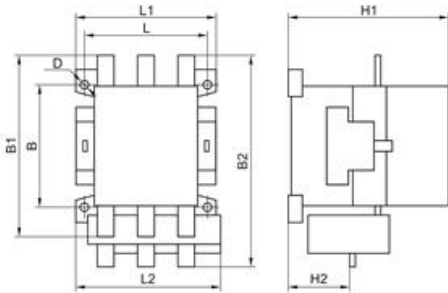

ПМА-5000 100А пускатели э/м

Габаритные размеры, схема

Габаритные и установочные размеры.

Рисунок 1. Пускатель серии ПМА не реверсивный, IP00

Рисунок 2. Пускатель серии ПМА реверсивный, IP00

Таблица 1. Габаритные и установочные размеры ПМА не реверсивный, IP00 (Рисунок 1.)

Тип пускателя	Габаритные и установочные размеры, мм									Масса, кг
	L1	L2	B1	B2	H1	H2	L	B	D	
ПМА-5100	112	-	164	-	139	-	100	100	6	2,2
ПМА-5102		143		210		52				
ПМА-5200		136	-	185	-	166				
ПМА-5202	150	230	60							
ПМА-6100										4,6
ПМА-6102										
ПМА-6200										
ПМА-6202										

Таблица 2. Габаритные и установочные размеры ПМА реверсивный, IP00 (Рисунок 2.)

Тип пускателя	Габаритные и установочные размеры, мм								Масса, кг
	B	B1	L	L1	L2	H	D		
ПМА-5500	293	278	151	100	-	146	5,5	5,4	
ПМА-5502					192				5,7
ПМА-5600									
ПМА-5602	340	322	182	125	-	176	8,8		
ПМА-6500					217			9,3	
ПМА-6502									
ПМА-6600									
ПМА-6602									

Таблица 4. Габаритные и установочные размеры ПМА, IP54 (Рисунок 4.)

Тип пускателя	Габаритные и установочные размеры, мм									Масса, кг								
	L	L1	H	H1	B	A1	A2	C1	C2									
ПМА-5120	468	504	200	210	248	150	488	75	68	5,9								
ПМА-5122			205	215						6								
ПМА-5140										7,2								
ПМА-5142										7,3								
ПМА-5220										440	470	215	230	322	222	120	75	11,5
ПМА-5222												220	235					11,6
ПМА-5240																		12,5
ПМА-5242	12,6																	
ПМА-6120	555	591	215	230	322	222	120	75	11,5									
ПМА-6122			220	235					11,6									
ПМА-6140									12,5									
ПМА-6142									12,6									
ПМА-6220									555	591	215	230	322	222	120	75	11,5	
ПМА-6222											220	235					11,6	
ПМА-6240																	12,5	
ПМА-6242	12,6																	