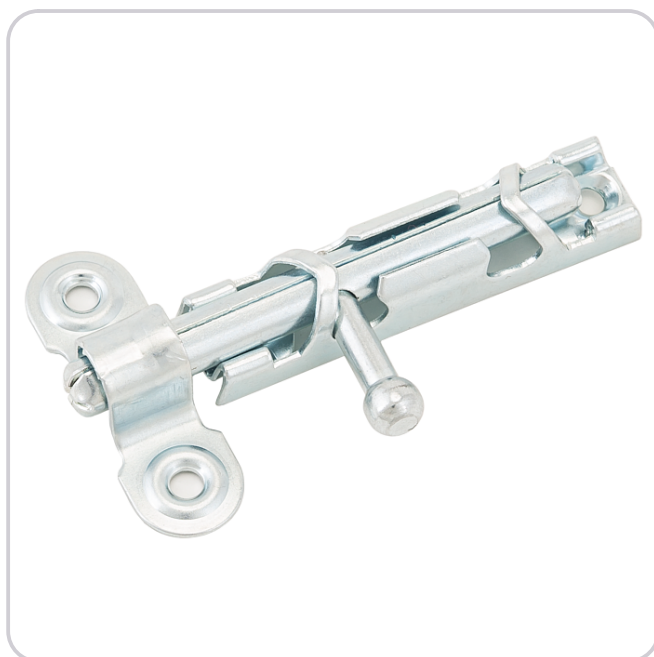

КУНГУР ЗТ1 ЦИНК [ЗДН] L= 60ММ ШПИНГАЛЕТ (200,10!!!!)

Код: 3223

ОБЩИЕ ХАРАКТЕРИСТИКИ

Код товара 3223
Производитель Металлист г.Кунгур
Страна производства РОССИЯ
Материал Сталь
Цвет Цинк

ГАБАРИТЫ И ВЕС

Вес (брутто) 0.032

УПАКОВКА

Штук в коробке 200

ОПИСАНИЕ

Шпингалет накладной для деревянных дверей. Материал - сталь. Габариты корпуса - 50x15x13 мм. Максимальный вылет стержня - 20 мм. В комплект входит ответная планка габаритами 15x43x13 мм.