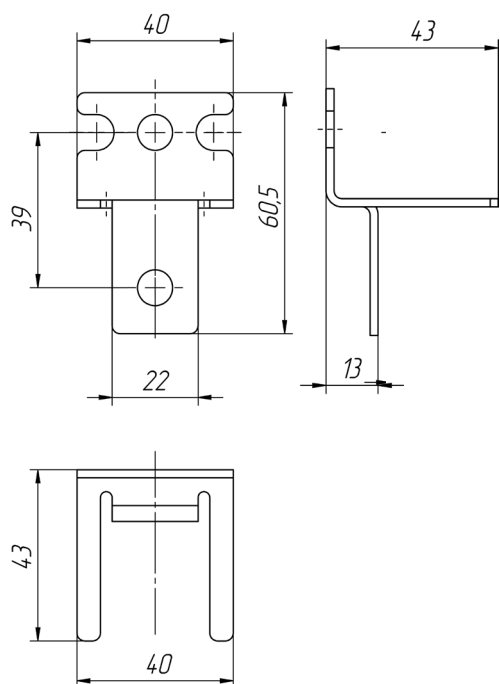

КОМПЛЕКТ НАСТЕННОГО КРЕПЛЕНИЯ ШКАФОВ UC2/UC2M

Применяется для возможности крепления корпусов UC2/UC2M на ровную вертикальную поверхность.

Материал:

- оцинкованная листовая сталь

Комплектация:

- 4 кронштейна
- крепежный набор

Наименование	Артикул	Толщина металла, мм	Допустимая нагрузка, кг	Количество в комплекте
Комплект настенного крепления UC2/UC2M (4 шт.)*	U8014404010	2	80	4
Комплект настенного крепления UC2/UC2M (4 шт.)	U8014404012	3	80	4
Комплект настенного крепления UC2/UC2M (4 шт.)	U2620060404	2	80	4
Комплект настенного крепления UC2/UC2M (4 шт.)	U2631050206	3	140	4

* Для корпусов менее 800 мм.