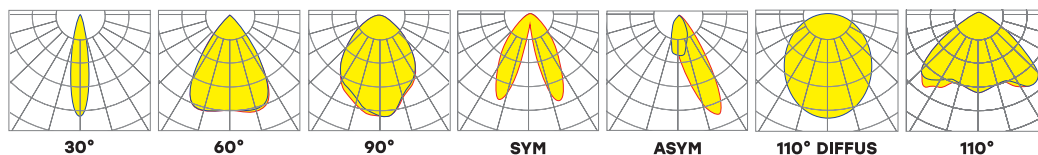

VOLGA IP20/IP40

Модульный светильник

Оптическая часть светильника – трехрядная линзованная оптика, корпус светильника изготовлен из окрашенной стали. Задняя поверхность светильников – открытая или со съемной крышкой, что обеспечивает легкий доступ для подключения светильников к питанию.

Виды монтажа: подвесной.

Базовый цвет: белый.

Отсканируйте QR-код, чтобы получить больше информации.

| Наименование | 38 IP20/IP40 | 50 IP20/IP40 | 76 IP20/IP40 |
|---------------------------------------|---------------------------|-----------------------|-----------------------|
| Размер (АxВxН), мм | 865x69x63 | 1152x69x63 | 1724x69x63 |
| Мощность, Вт | 38 | 50 | 76 |
| Световой поток 110 Diffuse, лм | 4900 | 6400 | 9800 |
| Световой поток, лм | 5200 | 6900 | 10400 |
| Энергоэффективность, лм/Вт | > 130 > 140 > 110 | > 130 > 140 > 115 | > 130 > 140 > 110 |
| Коэффициент мощности | > 0,95 | | |
| Коэффициент пульсации, % | < 1 | | |
| Цветовая температура, К | 3000 4000 5000 6500 | | |
| Индекс цветопередачи, CRI | > 80 > 90 | | |
| Степень защиты, IP по ГОСТ 14254-2015 | IP20 / IP40 | | |