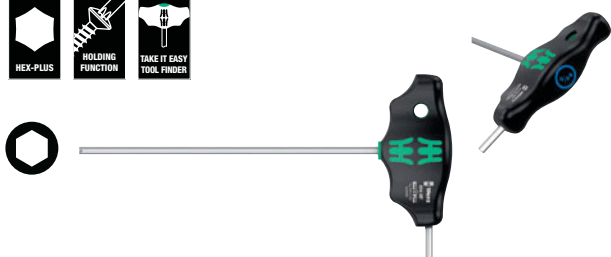

454 HF Шестигранная отвёртка с поперечной ручкой, Hex-Plus с фиксирующей функцией, дюймовая

- С фиксирующей функцией на длинном рабочем конце для надёжного удержания винта на инструменте

454 HF Шестигранная отвёртка с поперечной ручкой, Hex-Plus с фиксирующей функцией, дюймовая

467 TORX® HF Отвёртка с поперечной ручкой, с фиксирующей функцией

- С фиксирующей функцией на длинном рабочем конце для надёжного удержания винта на инструменте

467 TORX® HF Отвёртка с поперечной ручкой, с фиксирующей функцией