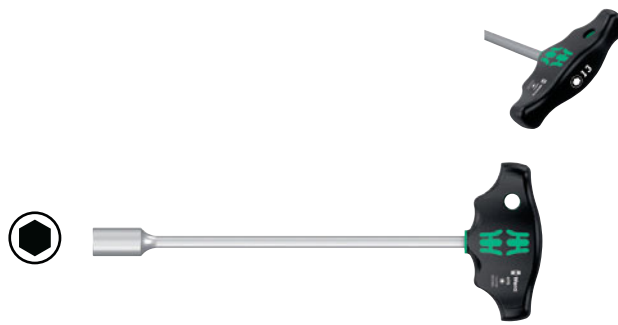

495 Торцовая отвёртка с поперечной ручкой

Code	EAN	Tip	mm	mm	mm	mm	mm
05023381001	208354	5	230	38	77	9"	5
05023382001	208361	5,5	230	38	77	9"	5
05023383001	208378	6	230	38	77	9"	5
05023384001	208385	7	230	49	99	9"	5
05023385001	208392	8	230	49	99	9"	5
05023386001	208408	9	230	49	99	9"	5
05023387001	208415	10	230	49	99	9"	5
05023389001	208439	11	230	49	99	9"	5
05023391001	208477	12	230	49	99	9"	5
05023393001	208491	13	230	49	99	9"	5