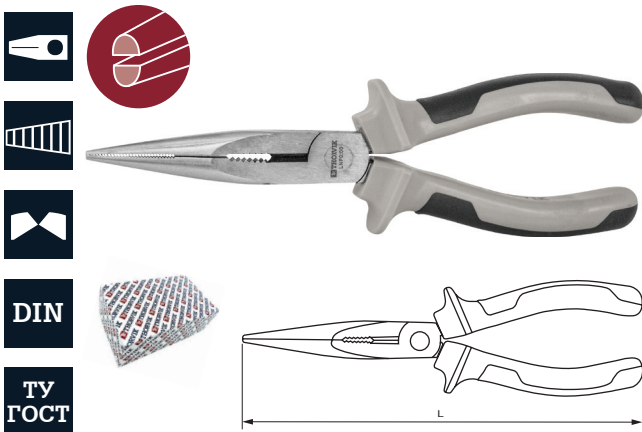

ПАССАТИЖИ

Пассатижи

Код	Арт.	L, мм	кг	шт.	кг
52181	LP00150	150	0,23	60	14
52182	LP00180	180	0,28	60	17
52183	LP00200	200	0,35	60	21

БОКОРЕЗЫ

Бокорезы

Код	Арт.	L, мм	кг	шт.	кг
52184	CP00150	150	0,22	60	13
52185	CP00180	180	0,28	60	17

ДЛИННОГУБЦЫ

Длинногубцы прямые

Код	Арт.	L, мм	кг	шт.	кг
52186	LNP0180	180	0,20	60	12
52187	LNP0200	200	0,22	60	13

Длинногубцы изогнутые

Код	Арт.	L, мм	α°	кг	шт.	кг
52188	BNP0150	150	45	0,17	60	10
52189	BNP0200	200	45	0,22	60	13

КЛЕЩИ ПЕРЕСТАВНЫЕ

Клещи переставные

Код	Арт.	L, мм	T, мм	кг	шт.	кг
52258	VJP0180	180	26	0,21	6/72	1,24/17
52259	VJP0250	250	33	0,37	6/60	2,20/24
52260	VJP0300	300	44	0,56	6/48	3,37/29
52261	VJP0400	400	71	1,32	4/20	5,28/28