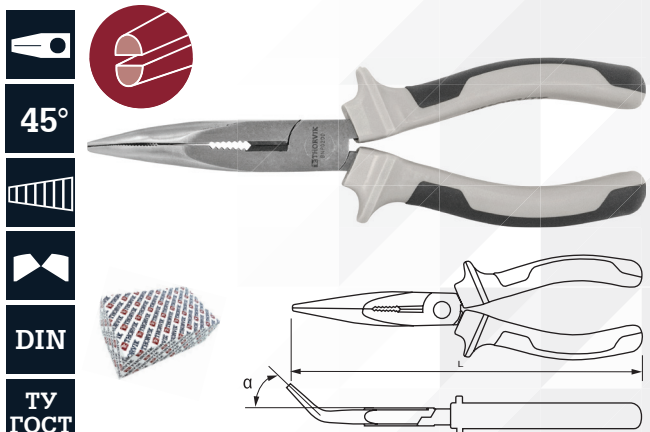

ПАССАТИЖИ

Пассатижи

Код	Арт.	L, мм	кг	шт.	кг
52181	LP00150	150	0,23	60	14
52182	LP00180	180	0,28	60	17
52183	LP00200	200	0,35	60	21

БОКОРЕЗЫ

Бокорезы

Код	Арт.	L, мм	кг	шт.	кг
52184	CP00150	150	0,22	60	13
52185	CP00180	180	0,28	60	17

ДЛИННОГУБЦЫ

Длинногубцы прямые

Код	Арт.	L, мм	кг	шт.	кг
52186	LNP0180	180	0,20	60	12
52187	LNP0200	200	0,22	60	13

Длинногубцы изогнутые

Код	Арт.	L, мм	α°	кг	шт.	кг
52188	BNP0150	150	45	0,17	60	10
52189	BNP0200	200	45	0,22	60	13

КЛЕЩИ ПЕРЕСТАВНЫЕ

Клещи переставные

Код	Арт.	L, мм	T, мм	кг	шт.	кг
52258	VJP0180	180	26	0,21	6/72	1,24/17
52259	VJP0250	250	33	0,37	6/60	2,20/24
52260	VJP0300	300	44	0,56	6/48	3,37/29
52261	VJP0400	400	71	1,32	4/20	5,28/28