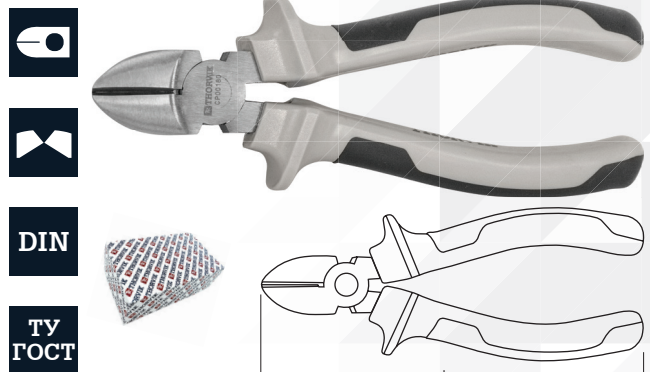

ПАССАТИЖИ

Пассатижи

Код	Арт.	L, мм	кг	шт.	кг
52181	LP00150	150	0,23	60	14
52182	LP00180	180	0,28	60	17
52183	LP00200	200	0,35	60	21

БОКОРЕЗЫ

Бокорезы

Код	Арт.	L, мм	кг	шт.	кг
52184	CP00150	150	0,22	60	13
52185	CP00180	180	0,28	60	17

ДЛИННОГУБЦЫ

Длинногубцы прямые

Код	Арт.	L, мм	кг	шт.	кг
52186	LNP0180	180	0,20	60	12
52187	LNP0200	200	0,22	60	13

Длинногубцы изогнутые

Код	Арт.	L, мм	α°	кг	шт.	кг
52188	BNP0150	150	45	0,17	60	10
52189	BNP0200	200	45	0,22	60	13

КЛЕЩИ ПЕРЕСТАВНЫЕ

Клещи переставные

Код	Арт.	L, мм	T, мм	кг	шт.	кг
52258	VJP0180	180	26	0,21	6/72	1,24/17
52259	VJP0250	250	33	0,37	6/60	2,20/24
52260	VJP0300	300	44	0,56	6/48	3,37/29
52261	VJP0400	400	71	1,32	4/20	5,28/28