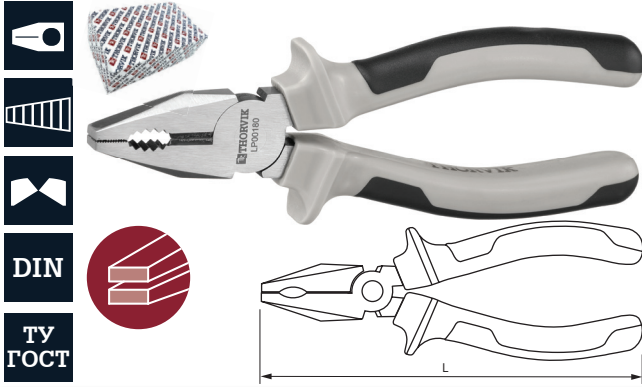

ПАССАТИЖИ

Пассатижи

Код	Арт.	L, мм	кг	шт.	кг
52181	LP00150	150	0,23	60	14
52182	LP00180	180	0,28	60	17
52183	LP00200	200	0,35	60	21

БОКОРЕЗЫ

Бокорезы

Код	Арт.	L, мм	кг	шт.	кг
52184	CP00150	150	0,22	60	13
52185	CP00180	180	0,28	60	17

ДЛИННОГУБЦЫ

Длинногубцы прямые

Код	Арт.	L, мм	кг	шт.	кг
52186	LNP0180	180	0,20	60	12
52187	LNP0200	200	0,22	60	13

Длинногубцы изогнутые

Код	Арт.	L, мм	α°	кг	шт.	кг
52188	BNP0150	150	45	0,17	60	10
52189	BNP0200	200	45	0,22	60	13

КЛЕЩИ ПЕРЕСТАВНЫЕ

Клещи переставные

Код	Арт.	L, мм	T, мм	кг	шт.	кг
52258	VJP0180	180	26	0,21	6/72	1,24/17
52259	VJP0250	250	33	0,37	6/60	2,20/24
52260	VJP0300	300	44	0,56	6/48	3,37/29
52261	VJP0400	400	71	1,32	4/20	5,28/28