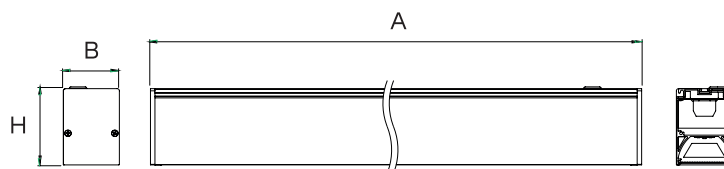

**Виды монтажа:** накладной, подвесной.

**Базовый цвет:** серый.

Отсканируйте QR-код, чтобы получить больше информации.

OPAL-SAND

Наименование	FLORA-18/790	FLORA-36/1540	FLORA-50/1540	FLORA-70/3040
Размер (АxВxН), мм	790x50x70	1540x50x70	1540x50x70	3040x50x70
Мощность, Вт	18	36	50	70
Световой поток, лм	1800	3600	4600	7200
Энергоэффективность, лм/Вт	100	100	110	> 105
Коэффициент мощности	> 0,95			
Коэффициент пульсации, %	< 1			
Цветовая температура, К	3000   4000   5000   6500			
Индекс цветопередачи, CRI	> 80			
Степень защиты, IP по ГОСТ 14254-2015	IP40			