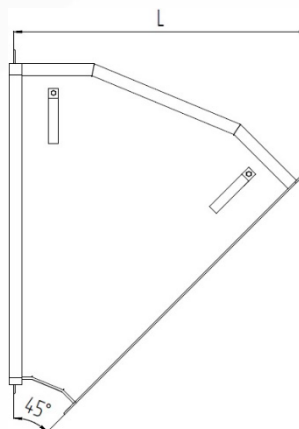

1. Предназначен для прокладки силовых кабелей напряжением до 10 кВ и совместно силовых и контрольных кабелей по площадкам обслуживания, фермам, колоннам и стенам под перекрытиями внутри зданий и сооружений, также на открытом воздухе по специальным технологическим эстакадам и другим опорным конструкциям. Соединение выполняется с помощью комплекта метизов с резьбой М10.
2. № чертежа (эскиз): ККБ УН-0,95/0,6-45.
3. Способы хранения, транспортировки, упаковки согласно ТУ.
4. Номер технических условий: ТУ 25.11.23-026- 84386795-2025
5. Габариты изделия: В x Lx Н мм.
6. Толщина, масса: см. таблицу.
7. Комплект: ККБ УН-0,95/0,6-45 16 комплектов метизов с резьбой М10.
8. Входной контроль: согласно внутреннему стандарту предприятия.
9. Гарантийный срок эксплуатации изделий общего назначения – 3 года при условии соблюдения условий транспортировки, хранения и эксплуатации.
10. Защитное покрытие: У3 – грунтовка по ТУ
 Защитное покрытие: УТ1,5 (ХЛ1) – гор. цинк. по ГОСТ 9.307-21
 Защитное покрытие: УТ2,5 – оцинк. лист по ГОСТ 52246-2016
 Защитное покрытие: УТ1,5 п.п. – порошок. краска по ТУ
11. Материал: сталь х/к; г/к; 09г2с; нерж.

Таблица

Тип	Размеры, мм.			Масса из расчета толщины обшивки, кг.	
	В	Н	L	S=1.5	S=2.0
ККБ УН-0,95/0,6-45	650	950	900	58.98	67.12

*Конструкции изделий могут быть изменены по заявкам заказчика.

+7 (495) 981 00 64
 8 (800) 300 68 23