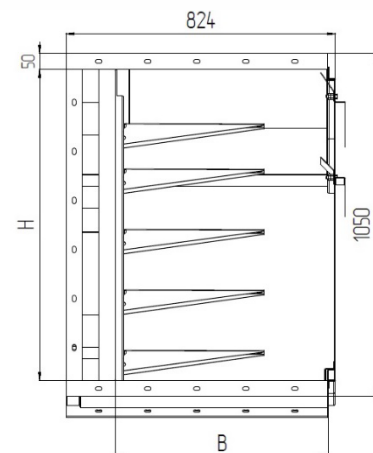

1. Предназначен для прокладки силовых кабелей напряжением до 10 кВ и совместно силовых и контрольных кабелей по площадкам обслуживания, фермам, колоннам и стенам под перекрытиями внутри зданий и сооружений, также на открытом воздухе по специальным технологическим эстакадам и другим опорным конструкциям. Соединение выполняется с помощью комплекта метизов с резьбой М10.
2. № чертежа (эскиз): ККБ УН-0,95/0,6-45.
3. Способы хранения, транспортировки, упаковки согласно ТУ.
4. Номер технических условий: ТУ 25.11.23-026- 84386795-2025
5. Габариты изделия: В x Lx Н мм.
6. Толщина, масса: см. таблицу.
7. Комплект: ККБ УН-0,95/0,6-45 16 комплектов метизов с резьбой М10.
8. Входной контроль: согласно внутреннему стандарту предприятия.
9. Гарантийный срок эксплуатации изделий общего назначения – 3 года при условии соблюдения условий транспортировки, хранения и эксплуатации.
10. Защитное покрытие: У3 – грунтовка по ТУ
 Защитное покрытие: УТ1,5 (ХЛ1) – гор. цинк. по ГОСТ 9.307-21
 Защитное покрытие: УТ2,5 – оцинк. лист по ГОСТ 52246-2016
 Защитное покрытие: УТ1,5 п.п. – порошок. краска по ТУ
11. Материал: сталь х/к; г/к; 09г2с; нерж.

Таблица

Тип	Размеры, мм.			Масса из расчета толщины обшивки, кг.	
	В	Н	L	S=1.5	S=2.0
ККБ УН-0,95/0,6-45	650	950	900	58.98	67.12

*Конструкции изделий могут быть изменены по заявкам заказчика.

+7 (495) 981 00 64
 8 (800) 300 68 23