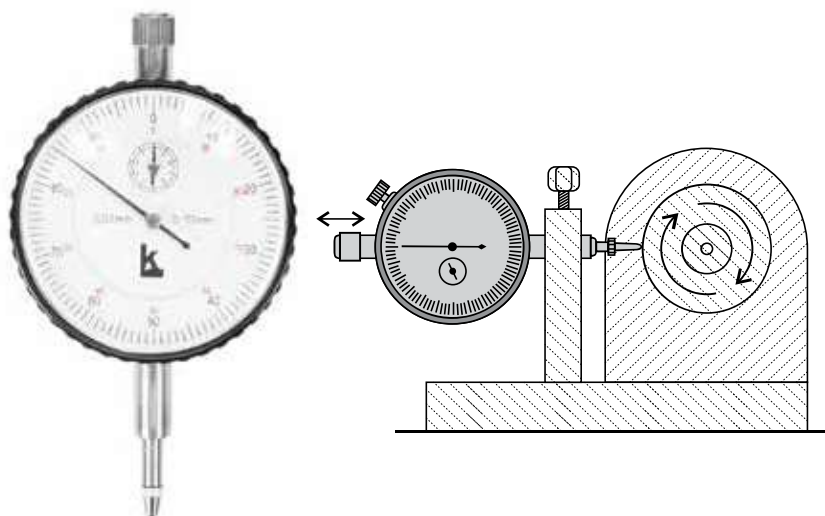

ИНДИКАТОР ЧАСОВОГО ТИПА ТОРЦЕВОЙ (ИТ)

Индикатор часового типа торцевой - измерительный прибор навесного типа, контролирующий параметры изделия, его относительные размеры и отклонение от эталонных параметров. Устанавливается на станки путем крепления к металлическим поверхностям с помощью штатива или стойки.

Код	Бренд	Наименование	Диапазон измерений, мм	Цена деления, мм
120130	Micron	Индикатор час. типа ИТ- 3	0-3	0,01
120131	Micron	Индикатор час. типа ИТ- 5	0-5	0,01

ИНДИКАТОР ЧАСОВОГО ТИПА (ИЧ)

Индикатор часового типа - это многофункциональный инструмент, применяемый для измерения, а также для выявления отклонений размеров деталей в серийном производстве. Кроме того, индикаторы применяются для проверки биения зубчатых колес, шкивов, шпинделей и других вращающихся деталей. Действие прибора основано на работе реечно-зубчатой и шестеренной передачи.