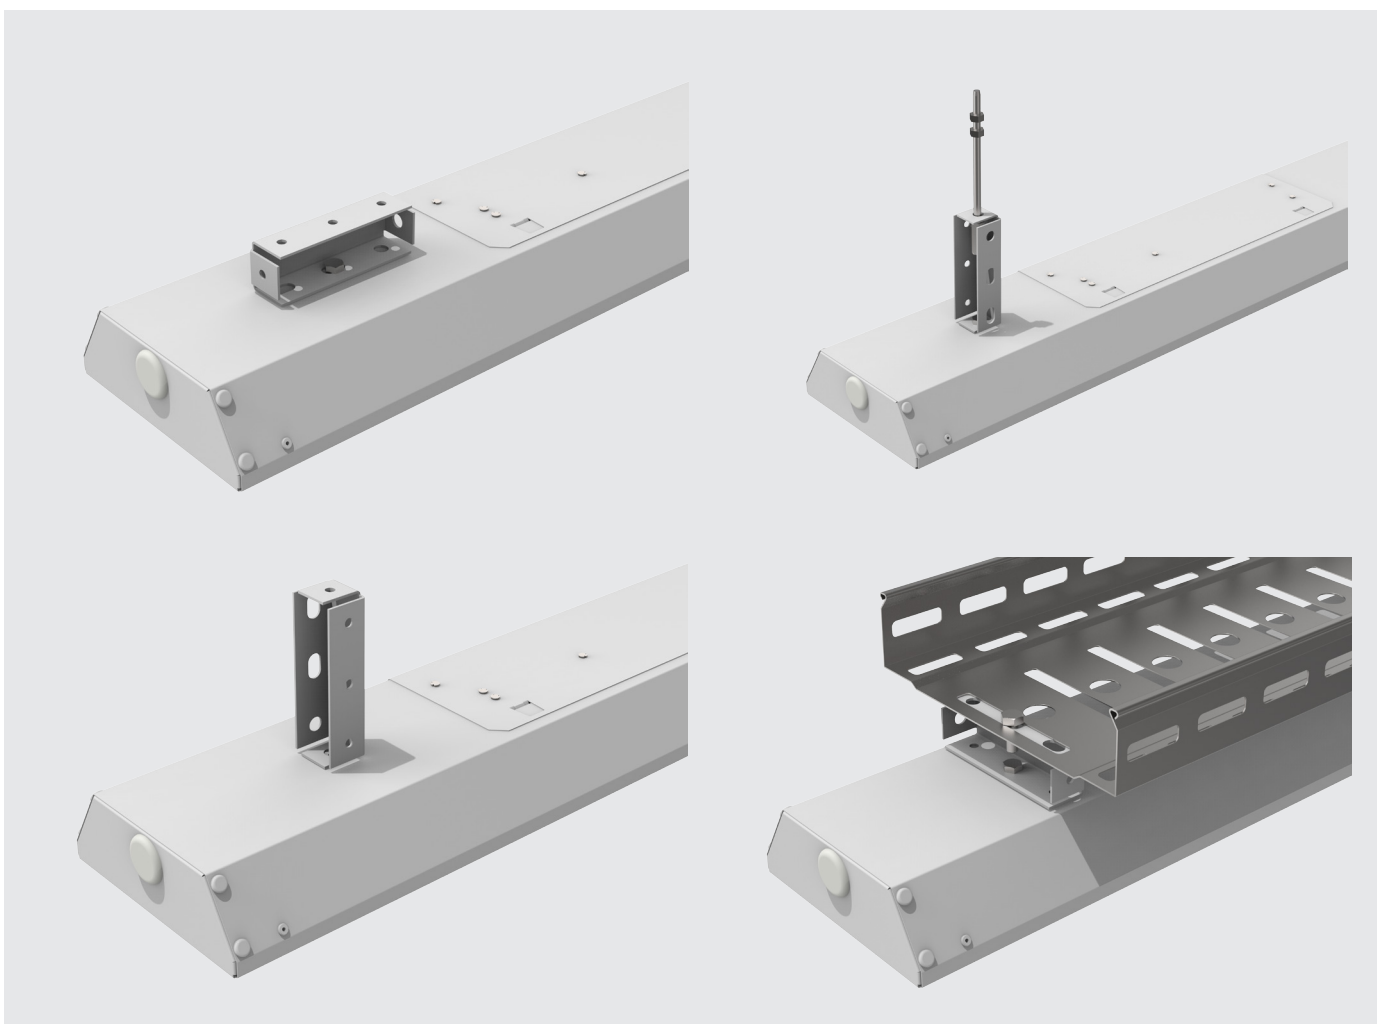

V4-R0-00.0006.SU0-0001

Комплект для подвеса для светильников серии Supermarket (2 шт в комплекте)