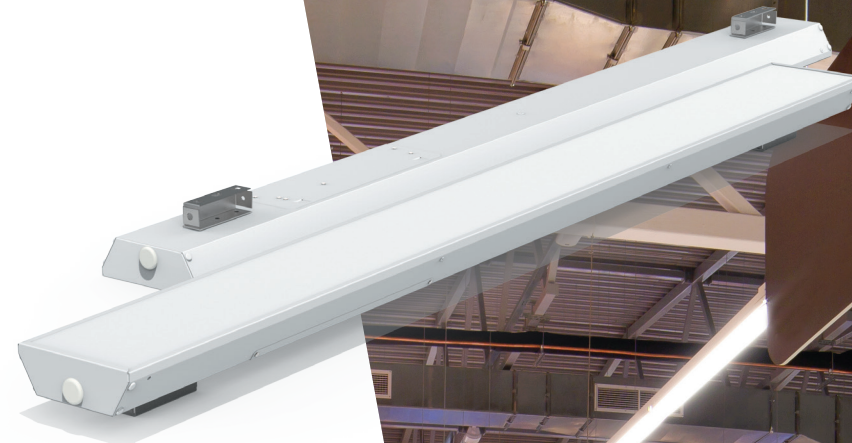

## Supermarket

Торговый светильник VARTON серии Supermarket - практичное решение для магазинов и всех видов торговых сетей. Обеспечивает высокий показатель светоотдачи - 110 лм/Вт. Позволяет соединить светильники в линию.

### Ваши преимущества для продажи:

- Высокая энергоэффективность 110 lm/W после рассеивателя (призма стандарт).
- Подвесная и накладная система крепления.
- Возможность соединения в линию, а также в сложные световые конструкции типа L, T, X.
- Компактные размеры при высокой мощности.
- Трехфазная проводка внутри светильника для легкой коммутации двух и более светильников при соединении в непрерывную линию, выбор питающей фазы.
- Легкий доступ к драйверу без демонтажа светильника.

### Характеристики:

- ▶ Мощность: 35W, 70W
- ▶ Цветовая температура: 3000K, 4000K, 5000K
- ▶ Степень защиты оболочки: IP40
- ▶ Габаритный размер: 1500x145x50mm
- ▶ Входное напряжение: AC176-264V
- ▶ Класс поражения электрическим током: I
- ▶ Индекс цветопередачи: Ra>82
- ▶ Коэффициент мощности PF: ≥0,95
- ▶ Кп светового потока: ≤1%
- ▶ Тип климатического исполнения: УХЛ4
- ▶ Температурный режим: от +1°C до 40°C
- ▶ Цвет корпуса: белый
- ▶ Возможна покраска светильников в любой цвет по шкале RAL
- ▶ Гарантия: 3 года

### Комплект поставки:

- ▶ Светильник – 1 шт.
- ▶ Трехфазная проводка установленная внутри светильника с разъемами – 1 шт.

Подробности и артикулы уточняйте у своего менеджера VARTON

Мощность	Рассеиватель	Поток
35W	Призма стандарт	4700 лм
70W	Призма стандарт	9300 лм
35W	Опал	3900 лм
70W	Опал	7800 лм