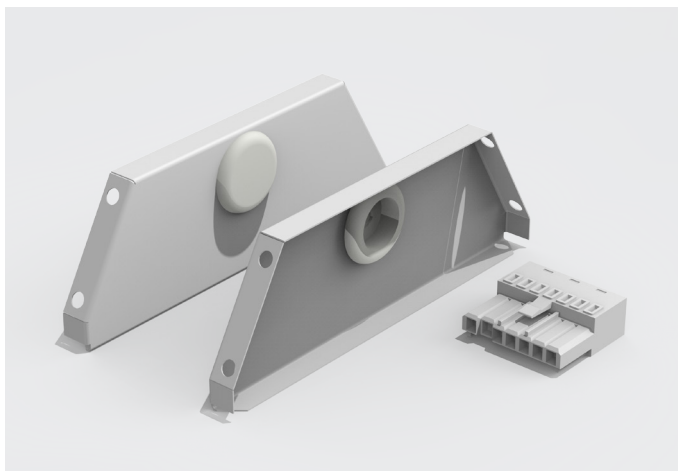

### Характеристики:

- ▶ Мощность: 35W, 70W
- ▶ Цветовая температура: 3000K, 4000K, 5000K
- ▶ Степень защиты оболочки: IP40
- ▶ Габаритный размер: 1500x145x50mm
- ▶ Входное напряжение: AC176-264V
- ▶ Класс поражения электрическим током: I
- ▶ Индекс цветопередачи: Ra>82
- ▶ Коэффициент мощности PF: ≥0,95
- ▶ Кп светового потока: ≤1%
- ▶ Тип климатического исполнения: УХЛ4
- ▶ Температурный режим: от +1°C до 40°C
- ▶ Цвет корпуса: белый
- ▶ Возможна покраска светильников в любой цвет по шкале RAL
- ▶ Гарантия: 3 года

### Комплект поставки:

- ▶ Светильник – 1 шт.
- ▶ Трехфазная проводка установленная внутри светильника с разъемами – 1 шт.

Подробности и артикулы уточняйте у своего менеджера VARTON

Мощность	Рассеиватель	Поток
35W	Призма стандарт	4700 лм
70W	Призма стандарт	9300 лм
35W	Опал	3900 лм
70W	Опал	7800 лм

## Аксессуары для светильника Supermarket

V4-R0-00.0007.SU0-0001

Крышка торцевая с разъемом для подключения светильников серии Supermarket (2 шт в комплекте)

V2-R0-PR00-00.2.0028.25  
 Рассеиватель призма стандарт для Supermarket 1500x145 (1499x140 мм), 2 шт. в упаковке

## Соединители для светильника Supermarket

V4-R0-00.0009.SU0-0001  
Пластина соединительная с набором креплений  
для светильников серии Supermarket (2 шт в комплекте)

Габаритный размер: 160x160x50мм  
(трехфазная проводка  
в комплекте)