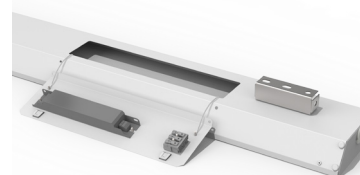

### Ваши преимущества для продажи:

- Высокая энергоэффективность 110 lm/W после рассеивателя (призма стандарт).
- Подвесная и накладная система крепления.
- Возможность соединения в линию, а также в сложные световые конструкции типа L, T, X.
- Компактные размеры при высокой мощности.
- Трехфазная проводка внутри светильника для легкой коммутации двух и более светильников при соединении в непрерывную линию, выбор питающей фазы.
- Легкий доступ к драйверу без демонтажа светильника.

### Комплект поставки:

- ▶ Светильник – 1 шт.
- ▶ Трехфазная проводка установленная внутри светильника с разъемами – 1 шт.

Подробности и артикулы уточняйте у своего менеджера VARTON

Мощность	Рассеиватель	Поток
35W	Призма стандарт	4700 лм
70W	Призма стандарт	9300 лм
35W	Опал	3900 лм
70W	Опал	7800 лм

## Соединители для светильника Supermarket

V4-R0-00.0009.SU0-0001  
Пластина соединительная с набором креплений  
для светильников серии Supermarket (2 шт в комплекте)

Габаритный размер: 160x160x50мм  
(трехфазная проводка  
в комплекте)

Габаритный размер:  
160x160x50мм  
(трехфазная проводка  
в комплекте)

V4-R0-00.0012.SU0-0001  
Соединитель X-образный с набором креплений  
для светильников серии Supermarket