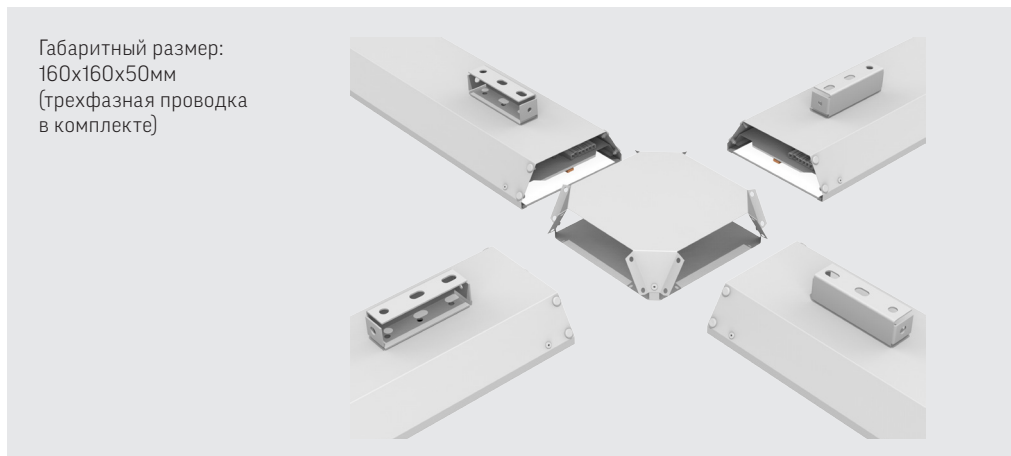

## Соединители для светильника Supermarket

V4-R0-00.0009.SU0-0001  
Пластина соединительная с набором креплений  
для светильников серии Supermarket (2 шт в комплекте)

Габаритный размер: 160x160x50мм  
(трехфазная проводка  
в комплекте)

V4-R0-00.0010.SU0-0001  
Соединитель L-образный с набором креплений  
для светильников серии Supermarket

Габаритный размер: 160x160x50мм  
(трехфазная проводка  
в комплекте)

V4-R0-00.0011.SU0-0001  
Соединитель T-образный с набором креплений  
для светильников серии Supermarket

Габаритный размер:  
160x160x50мм  
(трехфазная проводка  
в комплекте)

V4-R0-00.0012.SU0-0001  
Соединитель X-образный с набором креплений  
для светильников серии Supermarket