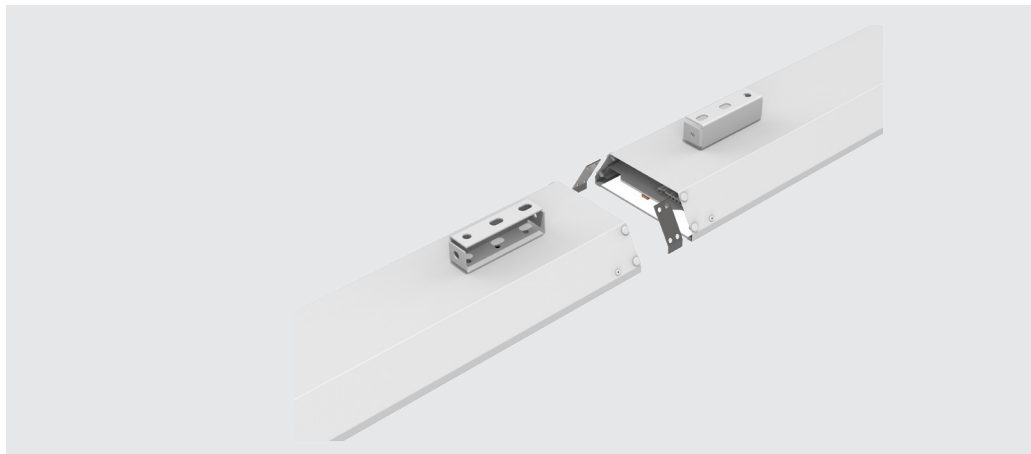

## Аксессуары для светильника Supermarket

V4-R0-00.0007.SU0-0001

Крышка торцевая с разъемом для подключения светильников серии Supermarket (2 шт в комплекте)

V2-R0-PR00-00.2.0028.25  
 Рассеиватель призма стандарт для Supermarket 1500x145 (1499x140 мм), 2 шт. в упаковке

## Соединители для светильника Supermarket

V4-R0-00.0009.SU0-0001  
Пластина соединительная с набором креплений  
для светильников серии Supermarket (2 шт в комплекте)

Габаритный размер: 160x160x50мм  
(трехфазная проводка  
в комплекте)