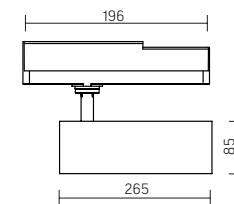

XXX = R05 - угол 20°
XXX = L02 - угол 30°
XXX = R04 - угол 40°

Размер светильника:
196x240x65 mm
PF ≥0,95

- белый
- серый
- черный

Артикул	Мощность	Цветовая температура	Световой поток	Цвет корпуса
V1-R1-Y0518-90XXX-2002030	20W	3000K	2000 lm	белый
V1-R1-Y0518-90XXX-2002040	20W	4000K	2000 lm	серый
V1-R1-H0518-90XXX-2002030	20W	3000K	2000 lm	черный
V1-R1-H0518-90XXX-2002040	20W	4000K	2000 lm	белый
V1-R1-T0518-90XXX-2002030	20W	3000K	2000 lm	серый
V1-R1-T0518-90XXX-2002040	20W	4000K	2000 lm	черный

XXX = R05 - угол 20°
XXX = R06 - угол 35°

Размер светильника:
196x265x85mm
PF ≥0,95

- белый
- серый
- черный

Артикул	Мощность	Цветовая температура	Световой поток	Цвет корпуса
V1-R1-Y0519-90XXX-2003030	30W	3000K	3000 lm	белый
V1-R1-Y0519-90XXX-2003040	30W	4000K	3000 lm	серый
V1-R1-H0519-90XXX-2003030	30W	3000K	3000 lm	черный
V1-R1-H0519-90XXX-2003040	30W	4000K	3000 lm	белый
V1-R1-T0519-90XXX-2003030	30W	3000K	3000 lm	серый
V1-R1-T0519-90XXX-2003040	30W	4000K	3000 lm	черный