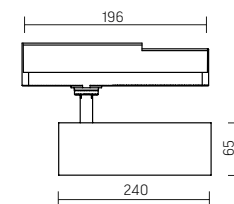

XXX = R05 - угол 20°
XXX = L02 - угол 30°
XXX = R04 - угол 40°

Размер светильника:
196x240x65 mm
PF ≥0,95

- белый
- серый
- черный

Артикул	Мощность	Цветовая температура	Световой поток	Цвет корпуса
V1-R1-Y0518-90XXX-2002030	20W	3000K	2000 lm	белый
V1-R1-Y0518-90XXX-2002040	20W	4000K	2000 lm	серый
V1-R1-H0518-90XXX-2002030	20W	3000K	2000 lm	черный
V1-R1-H0518-90XXX-2002040	20W	4000K	2000 lm	белый
V1-R1-T0518-90XXX-2002030	20W	3000K	2000 lm	серый
V1-R1-T0518-90XXX-2002040	20W	4000K	2000 lm	черный

XXX = R05 - угол 20°
XXX = R06 - угол 35°

Размер светильника:
196x265x85mm
PF ≥0,95

- белый
- серый
- черный

Артикул	Мощность	Цветовая температура	Световой поток	Цвет корпуса
V1-R1-Y0519-90XXX-2003030	30W	3000K	3000 lm	белый
V1-R1-Y0519-90XXX-2003040	30W	4000K	3000 lm	серый
V1-R1-H0519-90XXX-2003030	30W	3000K	3000 lm	черный
V1-R1-H0519-90XXX-2003040	30W	4000K	3000 lm	белый
V1-R1-T0519-90XXX-2003030	30W	3000K	3000 lm	серый
V1-R1-T0519-90XXX-2003040	30W	4000K	3000 lm	черный