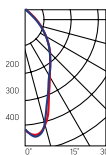

XXX = R05 - угол 20°
XXX = L02 - угол 30°
XXX = R04 - угол 40°

Размер светильника:
196x240x65 mm
PF ≥0,95

- белый
- серый
- черный

Артикул	Мощность	Цветовая температура	Световой поток	Цвет корпуса
V1-R1-Y0518-90XXX-2002030	20W	3000K	2000 lm	белый
V1-R1-Y0518-90XXX-2002040	20W	4000K	2000 lm	серый
V1-R1-H0518-90XXX-2002030	20W	3000K	2000 lm	черный
V1-R1-H0518-90XXX-2002040	20W	4000K	2000 lm	белый
V1-R1-T0518-90XXX-2002030	20W	3000K	2000 lm	серый
V1-R1-T0518-90XXX-2002040	20W	4000K	2000 lm	черный

XXX = R05 - угол 20°
XXX = R06 - угол 35°

Размер светильника:
196x265x85mm
PF ≥0,95

- белый
- серый
- черный

Артикул	Мощность	Цветовая температура	Световой поток	Цвет корпуса
V1-R1-Y0519-90XXX-2003030	30W	3000K	3000 lm	белый
V1-R1-Y0519-90XXX-2003040	30W	4000K	3000 lm	серый
V1-R1-H0519-90XXX-2003030	30W	3000K	3000 lm	черный
V1-R1-H0519-90XXX-2003040	30W	4000K	3000 lm	белый
V1-R1-T0519-90XXX-2003030	30W	3000K	3000 lm	серый
V1-R1-T0519-90XXX-2003040	30W	4000K	3000 lm	черный