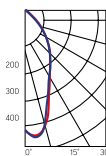

XXX = R05 - угол 20°
XXX = L02 - угол 30°
XXX = R04 - угол 40°

Размер светильника:
196x240x65 mm
PF ≥0,95

- белый
- серый
- черный

Артикул	Мощность	Цветовая температура	Световой поток	Цвет корпуса
V1-R1-Y0518-90XXX-2002030	20W	3000K	2000 lm	белый
V1-R1-Y0518-90XXX-2002040	20W	4000K	2000 lm	серый
V1-R1-H0518-90XXX-2002030	20W	3000K	2000 lm	черный
V1-R1-H0518-90XXX-2002040	20W	4000K	2000 lm	белый
V1-R1-T0518-90XXX-2002030	20W	3000K	2000 lm	серый
V1-R1-T0518-90XXX-2002040	20W	4000K	2000 lm	черный

XXX = R05 - угол 20°
XXX = R06 - угол 35°

Размер светильника:
196x265x85mm
PF ≥0,95

- белый
- серый
- черный

Артикул	Мощность	Цветовая температура	Световой поток	Цвет корпуса
V1-R1-Y0519-90XXX-2003030	30W	3000K	3000 lm	белый
V1-R1-Y0519-90XXX-2003040	30W	4000K	3000 lm	серый
V1-R1-H0519-90XXX-2003030	30W	3000K	3000 lm	черный
V1-R1-H0519-90XXX-2003040	30W	4000K	3000 lm	белый
V1-R1-T0519-90XXX-2003030	30W	3000K	3000 lm	серый
V1-R1-T0519-90XXX-2003040	30W	4000K	3000 lm	черный