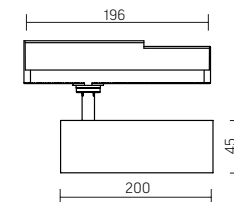

НОВАЯ
МОДЕЛЬ

Монтаж:

Встраивается в 3х фазный шинный провод Varton™

Корпус:

Алюминий

Характеристики:

Индекс цветопередачи Ra>83

Температурный режим от +1°C до +40°C

AC220-240V

Частота сети 50Hz +/- 10%

Срок службы светодиодов 50 000 часов

Гарантия 3 года

Кп светового потока <5%

TT-Vivo

Размер светильника:
196x200x45 mm
PF ≥0,95

- белый
- серый
- черный

Артикул	Мощность	Цветовая температура	Световой поток	Цвет корпуса
V1-R1-Y0517-90XXX-2001030	10W	3000K	1000 lm	белый
V1-R1-Y0517-90XXX-2001040	10W	4000K	1000 lm	серый
V1-R1-H0517-90XXX-2001030	10W	3000K	1000 lm	черный
V1-R1-H0517-90XXX-2001040	10W	4000K	1000 lm	белый
V1-R1-T0517-90XXX-2001030	10W	3000K	1000 lm	серый
V1-R1-T0517-90XXX-2001040	10W	4000K	1000 lm	черный

XXX = R05 - угол 20°
XXX = L02 - угол 30°
XXX = R04 - угол 40°

Размер светильника:
196x240x65 mm
PF ≥0,95

- белый
- серый
- черный

Артикул	Мощность	Цветовая температура	Световой поток	Цвет корпуса
V1-R1-Y0518-90XXX-2002030	20W	3000K	2000 lm	белый
V1-R1-Y0518-90XXX-2002040	20W	4000K	2000 lm	серый
V1-R1-H0518-90XXX-2002030	20W	3000K	2000 lm	черный
V1-R1-H0518-90XXX-2002040	20W	4000K	2000 lm	белый
V1-R1-T0518-90XXX-2002030	20W	3000K	2000 lm	серый
V1-R1-T0518-90XXX-2002040	20W	4000K	2000 lm	черный

XXX = R05 - угол 20°
XXX = R06 - угол 35°

Размер светильника:
196x265x85mm
PF ≥0,95

- белый
- серый
- черный

Артикул	Мощность	Цветовая температура	Световой поток	Цвет корпуса
V1-R1-Y0519-90XXX-2003030	30W	3000K	3000 lm	белый
V1-R1-Y0519-90XXX-2003040	30W	4000K	3000 lm	серый
V1-R1-H0519-90XXX-2003030	30W	3000K	3000 lm	черный
V1-R1-H0519-90XXX-2003040	30W	4000K	3000 lm	белый
V1-R1-T0519-90XXX-2003030	30W	3000K	3000 lm	серый
V1-R1-T0519-90XXX-2003040	30W	4000K	3000 lm	черный

XXX = R05 - угол 20°
XXX = R06 - угол 35°