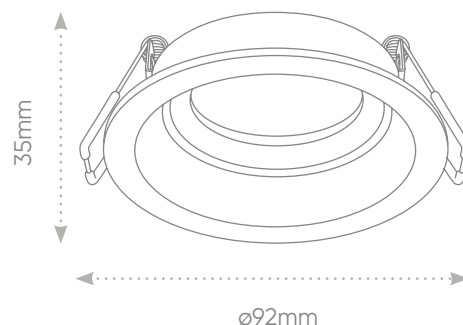

Встраиваемые потолочные светильники DL3301

Feron

Материал: алюминий

арт. 48754

арт. 48755

DL3301

под лампу MR 16
цоколь G5.3

Монтажные размеры:
отверстие $\varnothing 70\text{mm}$
глубина 25mm