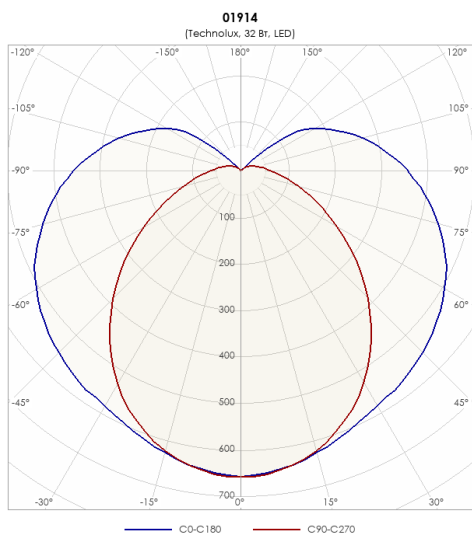

СВЕТИЛЬНИК TLPL07 OL ECP EM1

Модель	TLPL07 OL ECP EM1
Артикул	01914

ХАРАКТЕРИСТИКИ

Потребляемая мощность	26 Вт
Световой поток	3000 лм
Световой поток в аварийном режиме	500 лм
Световая эффективность	115 лм/Вт
Световая температура	4000 К
Индекс цветопередачи (CRI)	80
Оптическая система	Опал
Степень защиты	IP30
Класс защиты	I класс
Габаритные размеры (ДхШхВ), мм	1534x77x77
Климатическое исполнение	УХЛ4
Коэффициент мощности	>=0,85
Способ монтажа	На потолок, На стену, На лоток, На тросах
Блок аварийного питания	есть