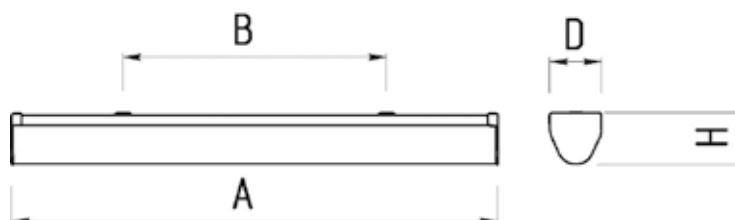

### Установка

- ▶ Крепятся непосредственно на поверхность потолка, стены или на специальные кронштейны.
- ▶ Крепление на подвесах с помощью уголков арт. 01822.

TLPL 05 AS LED

Корпус светильника TLPL 05 AS LED