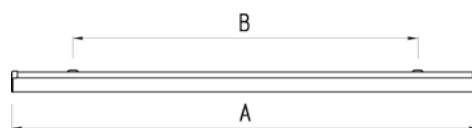

### Установка

- ▶ Крепятся непосредственно на поверхность потолка или стены.
- ▶ Крепление на подвесах с помощью уголков арт. 01822.
- ▶ Для крепления светильников TLPL на подвесные потолки типа Армстронг (с видимыми направляющими T24 или T15) и Грильято с помощью комплекта крепления (арт.15039).

TLPL06 OL LED

Корпус светильника  
TLPL02, 06, 08

Корпус светильника TLPL011, 021

Габаритно-весовые характеристики моделей

Модель	Размеры корпуса, мм				Масса, * кг	Кол-во в упаковке, шт	Размеры упаковки, мм	Объем, м <sup>3</sup>
	A	B	D	H				
TLPL011	315	200	77	77	0,4	2	645x80x85	0,01
TLPL01	625	321	77	77	0,9	2	645x180x85	0,01
TLPL021	625	321	77	77	0,8	2	645x180x85	0,01
TLPL02	625	321	142	57	1,0	2	645x310x65	0,01
TLPL05	1234	903	77	77	1,2	2	1250x180x90	0,02
TLPL06	1234	903	142	57	1,7	2	1255x310x65	0,03
TLPL07	1534	1000	77	77	1,4	2	1555x180x90	0,02
TLPL08	1534	1000	142	57	2,0	2	1555x310x65	0,03