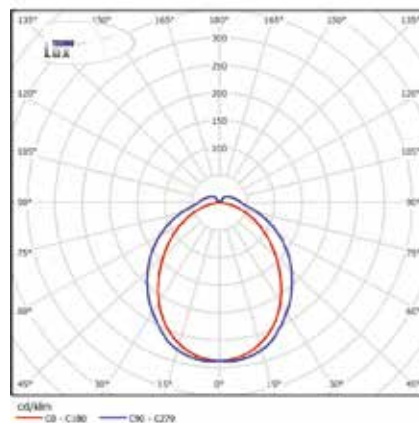

TLPL06 OL LED

Корпус светильника  
TLPL02, 06, 08

Корпус светильника TLPL011, 021

Габаритно-весовые характеристики моделей

Модель	Размеры корпуса, мм				Масса, * кг	Кол-во в упаковке, шт	Размеры упаковки, мм	Объем, м <sup>3</sup>
	A	B	D	H				
TLPL011	315	200	77	77	0,4	2	645x80x85	0,01
TLPL01	625	321	77	77	0,9	2	645x180x85	0,01
TLPL021	625	321	77	77	0,8	2	645x180x85	0,01
TLPL02	625	321	142	57	1,0	2	645x310x65	0,01
TLPL05	1234	903	77	77	1,2	2	1250x180x90	0,02
TLPL06	1234	903	142	57	1,7	2	1255x310x65	0,03
TLPL07	1534	1000	77	77	1,4	2	1555x180x90	0,02
TLPL08	1534	1000	142	57	2,0	2	1555x310x65	0,03