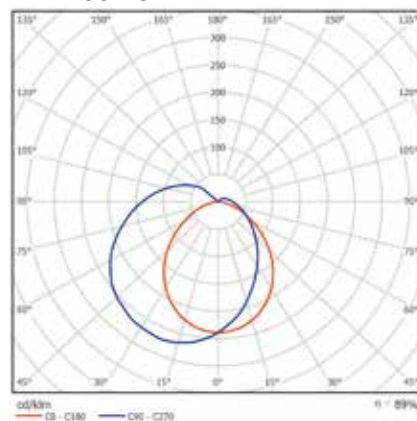

TLPL 05 AS LED