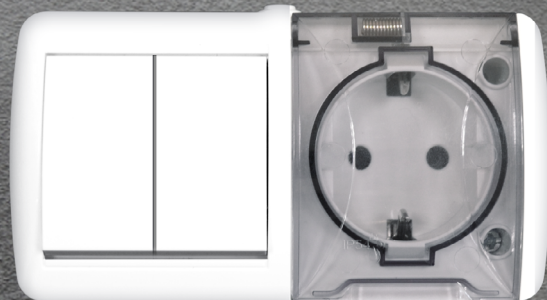

## РАСШИРЕНИЕ АССОРТИМЕНТА

Серия «Клио» пополнилась новым ассортиментом – комбинированные блоки (розетка+выключатель в одном корпусе), также трехместными розетками.

**Преимущества блоков очевидны:** это экономичней, чем покупка отдельно розетки и выключателя, при этом монтаж занимает меньше времени.