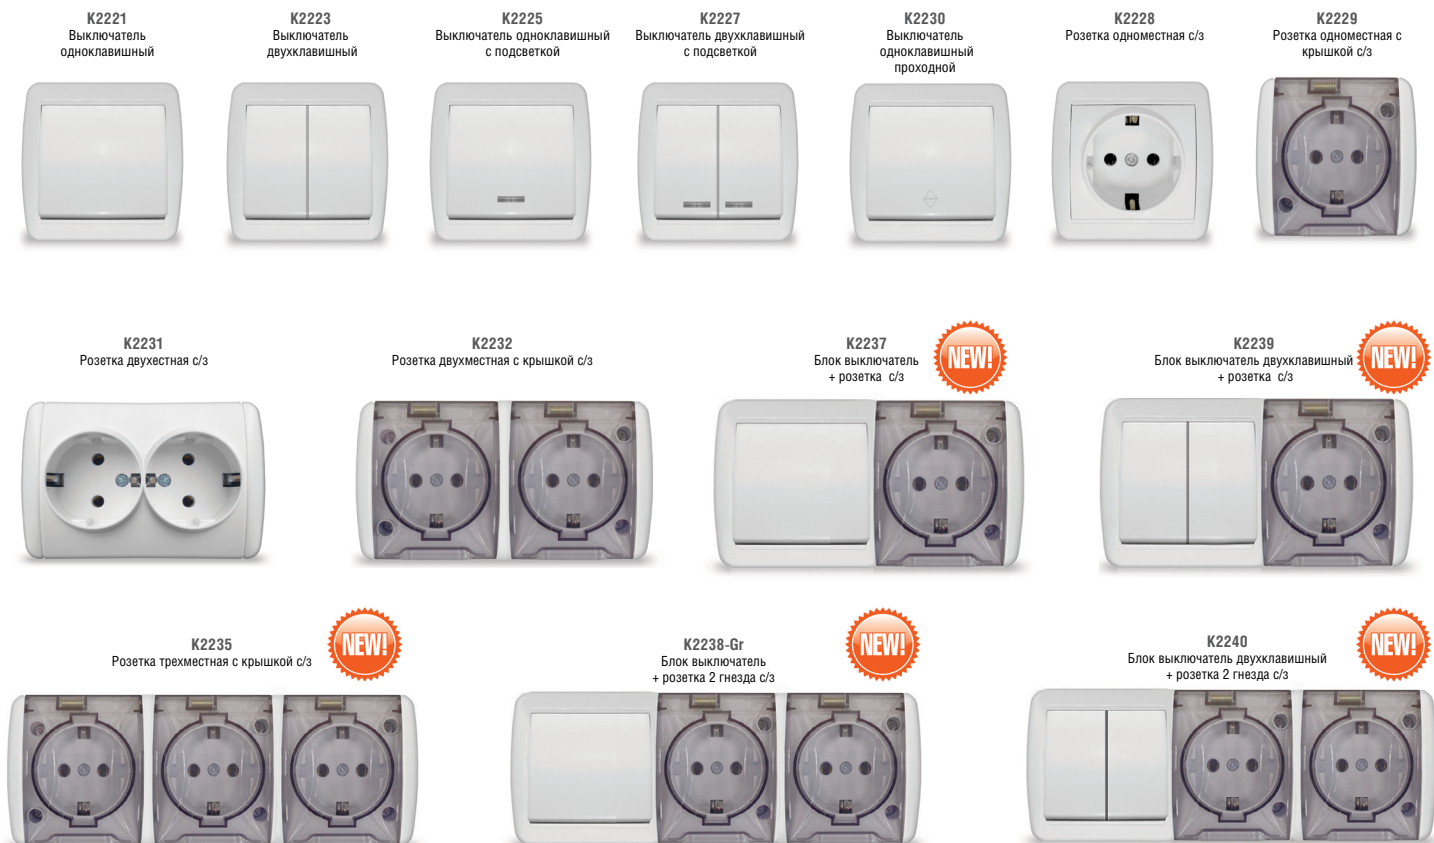

ПОДРОБНОСТИ УТОЧНЯЙТЕ У НАШИХ МЕНЕДЖЕРОВ