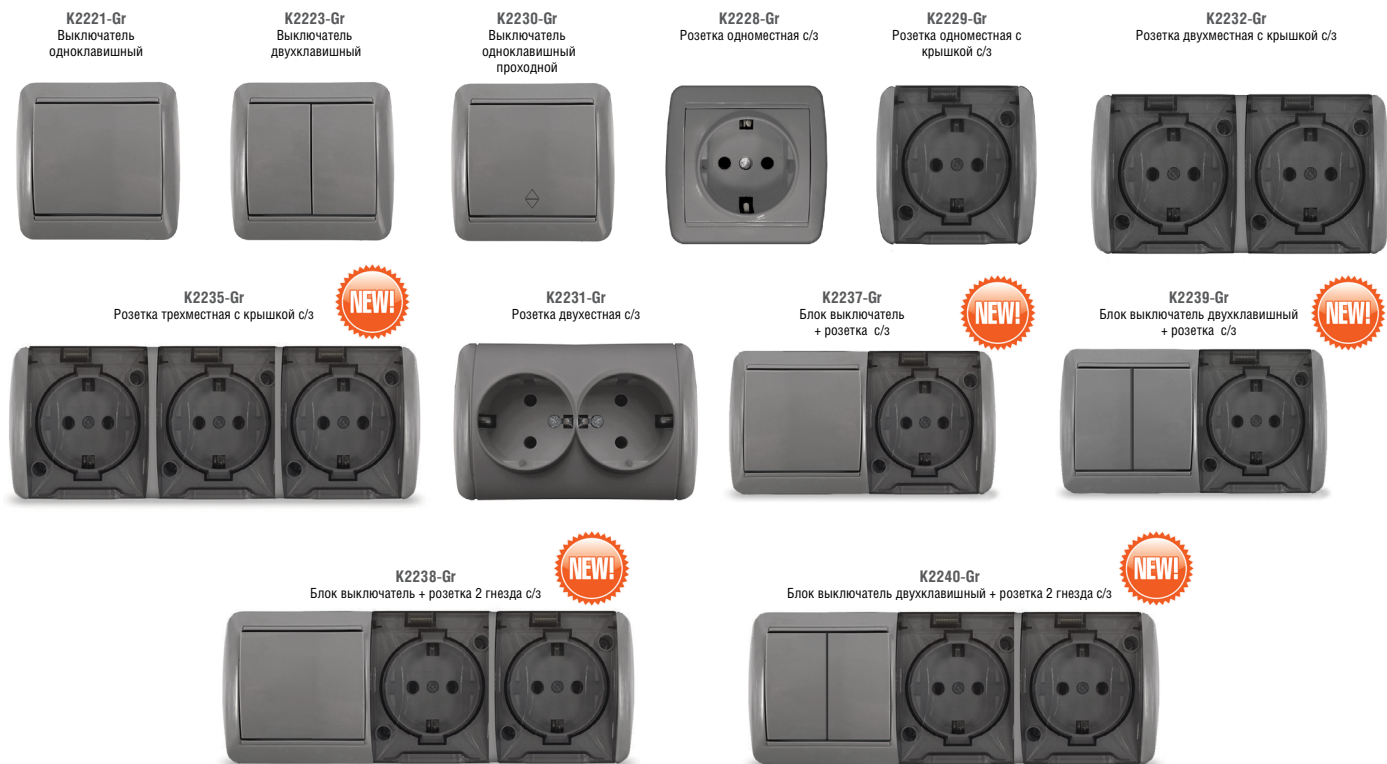

АССОРТИМЕНТНЫЙ РЯД цвет СЕРЫЙ

АССОРТИМЕНТНЫЙ РЯД цвет БЕЛЫЙ