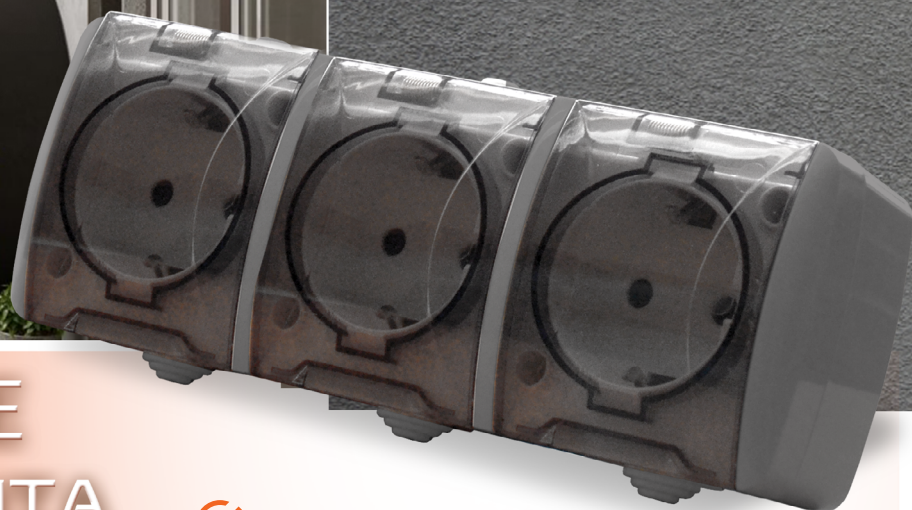

## РАСШИРЕНИЕ АССОРТИМЕНТА

Серия «Клио» пополнилась новым ассортиментом – комбинированные блоки (розетка+выключатель в одном корпусе), также трехместными розетками.

**Преимущества блоков очевидны:** это экономичней, чем покупка отдельно розетки и выключателя, при этом монтаж занимает меньше времени.

- ✓ Удачное решение как для города, так и для дачи.
- ✓ Глянцевые корпуса изделий выполнены из качественного АБС-пластика, устойчивого к воздействию солнечных лучей и появлению царапин.
- ✓ Защищенные контакты исключают возможность поражения током при выполнении монтажа.