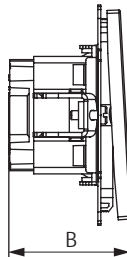

Переключатель одноклавишный с подсветкой

Назначение

- монтаж в подрозеточные коробки;
- включение/выключение освещения из двух мест.

Характеристики

- шаблон для зачистки кабеля – 11 мм;
- номинальный ток – 16 А;
- номинальное напряжение до 250 В;
- глубина изделия – 27,7 мм;
- установлена лампа подсветки.

Особенности

- винтовые зажимы;
- фиксация в подрозеточную коробку при помощи саморезов или монтажных лапок;
- цвет белая магнолия – глянцевая поверхность, цвета белый песок, ванильный марципан, черный уголь – матовая поверхность.

Габаритные размеры, мм

A

B

Вес, кг/шт.

Цвет

Код

70,5

40,9

0,073

белая магнолия

7000143

белый песок

7010143

ванильный марципан

7015143

черный уголь

7012143