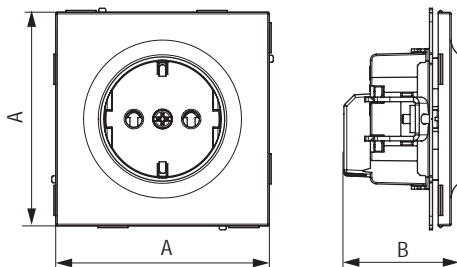

Электроустановочные изделия

Розетка электрическая с заземлением

Назначение

- монтаж в подрозеточные коробки;
- подключение оргтехники, бытовых приборов и т. д.

Характеристики

- шаблон для зачистки кабеля – 11 мм;
- номинальный ток – 16 А;
- номинальное напряжение до 250 В;
- глубина изделия – 28,4 мм.

Особенности

- винтовые зажимы;
- фиксация в подрозеточную коробку при помощи саморезов или монтажных лапок;
- цвета белая магнолия и красный сатин – глянцевая поверхность, цвета белый песок, ванильный марципан, черный уголь – матовая поверхность.

Габаритные размеры, мм

A

B

Вес, кг/шт.

Исполнение

Цвет

Код

70,9

38,6

0,078

без шторок

белая магнолия	7000033
белый песок	7010033
ванильный марципан	7015033
черный уголь	7012033
красный сатин	7001033

со шторками

белая магнолия	7000003
белый песок	7010003
ванильный марципан	7015003
черный уголь	7012003
красный сатин	7001003