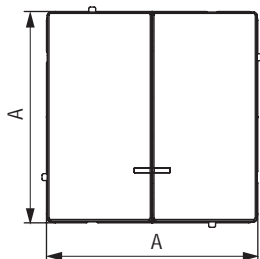

Переключатель двухклавишный с подсветкой

Назначение

- монтаж в подрозеточные коробки;
- включение/выключение освещения из двух мест.

Характеристики

- шаблон для зачистки кабеля – 11 мм;
- номинальный ток – 16 А;
- номинальное напряжение до 250 В;
- глубина изделия – 27,7 мм;
- установлена лампа подсветки.

Особенности

- винтовые зажимы;
- фиксация в подрозеточную коробку при помощи саморезов или монтажных лапок;
- цвет белая магнолия – глянцевая поверхность, цвета белый песок, ванильный марципан, черный уголь – матовая поверхность.

Габаритные размеры, мм

A

B

Вес, кг/шт.

Цвет

Код

70,5

40,9

0,09

белая магнолия

7000144

белый песок

7010144

ванильный марципан

7015144

черный уголь

7012144