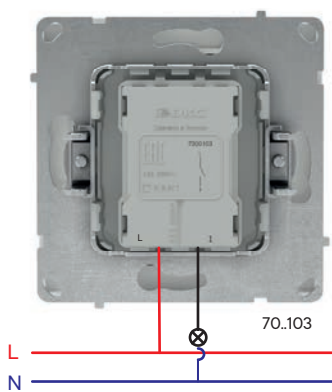

70.674

70.983

70.900

Схемы подключения

Розетка электрическая с заземлением

Выключатель одноклавишный

Выключатель одноклавишный с подсветкой

Выключатель двухклавишный