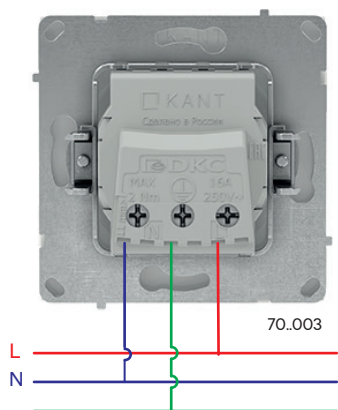

70.674

70.983

70.900

Схемы подключения

Розетка электрическая с заземлением

Выключатель одноклавишный

Выключатель одноклавишный с подсветкой

Выключатель двухклавишный