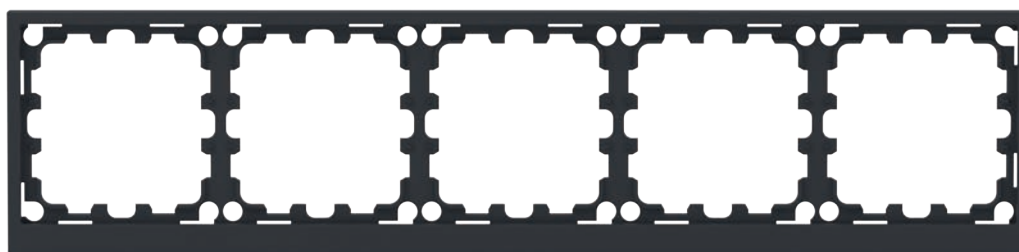

70.674

70.983

70.900

Схемы подключения

Розетка электрическая с заземлением

Выключатель одноклавишный

Выключатель одноклавишный с подсветкой

Выключатель двухклавишный