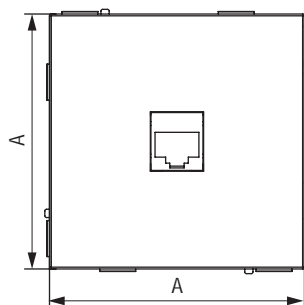

Компьютерная розетка одинарная RJ-45

Назначение

- монтаж в подрозеточные коробки;
- подключение сетевого кабеля к рабочему месту.

Характеристики

- подходит для коннектора 8P8C;
- глубина изделия 5e – 23,7 мм, 6A – 29,6 мм.

Особенности

- без пылезащитной шторки;
- без маркировочной таблички;
- в комплекте разъем Keystone;
- заделка не требует применения инструмента;
- цвет белая магнолия – глянцевая поверхность, цвета белый песок, ванильный марципан, черный уголь – матовая поверхность.

Габаритные размеры, мм

A

B

Вес, кг/шт.

Категория СКС

Цвет

Код

70,9

31

0,072

5e

белая магнолия

7000663

белый песок

7010663

ванильный марципан

7015663

черный уголь

7012663

0,074

6A

белая магнолия

7000673

белый песок

7010673

ванильный марципан

7015673

черный уголь

7012673