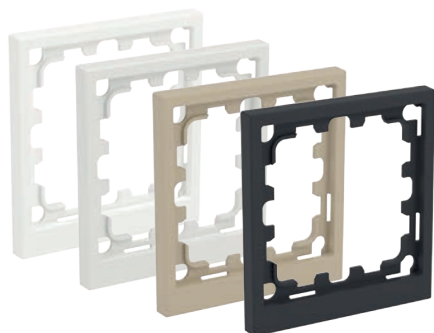

Декоративные рамки для настенного монтажа

Назначение

- декоративное оформление серии "KANT";
- для создания блоков от 1 до 5 постов.

Характеристики

- материал – УФ-стойкий пластик.

Особенности

- без внутренних перегородок в собранном виде;
- цвет белая магнолия – глянцевая поверхность, цвета белый песок, ванильный марципан, черный уголь – матовая поверхность.