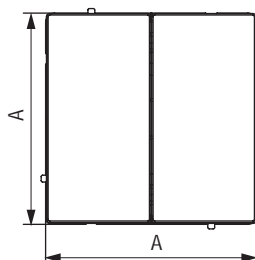

Переключатель двухклавишный

Назначение

- монтаж в подрозеточные коробки;
- включение/выключение освещения из двух мест.

Характеристики

- шаблон для зачистки кабеля – 11 мм;
- номинальный ток – 16 А;
- номинальное напряжение до 250 В;
- глубина изделия – 27,7 мм.

Особенности

- винтовые зажимы;
- фиксация в подрозеточную коробку при помощи саморезов или монтажных лапок;
- цвет белая магнолия – глянцевая поверхность, цвета белый песок, ванильный марципан, черный уголь – матовая поверхность.

Габаритные размеры, мм

A

B

Вес, кг/шт.

Цвет

Код

70,5

40,9

0,09

белая магнолия

7000114

белый песок

7010114

ванильный марципан

7015114

черный уголь

7012114