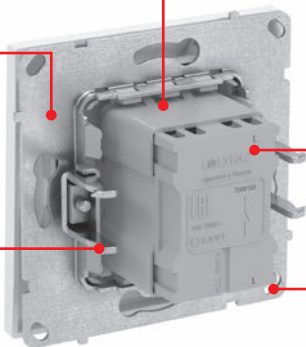

Электроустановочные изделия серии "KANT" разработаны и производятся в России. Они обладают рядом конструктивных преимуществ, которые существенно упрощают монтаж и делают электрику в доме красивой, функциональной и безопасной. Продукция серии "KANT" – прекрасное решение для профессионалов и частных покупателей.

Легкий монтаж

Прочный металлический суппорт

Суппорт из стали обеспечивает повышенный уровень жесткости при монтаже

Прочные монтажные лапки

Монтажные лапки обеспечивают надежное крепление изделия

Удобное подключение проводов

Клеммы на розетках и выключателях расположены с боковой стороны. Это облегчает подключение и экономит место в монтажной коробке

Маркировка на корпусе

Для удобства монтажа на корпус механизма нанесена маркировка контактов, схема подключения, шаблон для зачистки кабеля

Идеальное выравнивание механизмов

Специальные пазы упрощают выравнивание суппортов механизма в многопостовых блоках