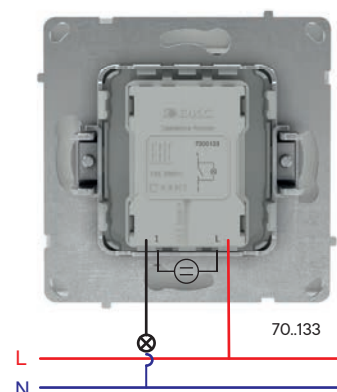

70.674

70.983

70.900

Схемы подключения

Розетка электрическая с заземлением

Выключатель одноклавишный

Выключатель одноклавишный с подсветкой

Выключатель двухклавишный