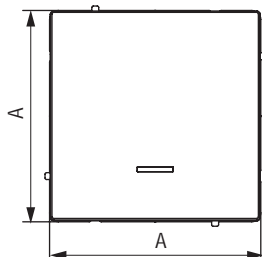

Выключатель одноклавишный однополюсный с подсветкой

Назначение

- монтаж в подрозеточные коробки;
- включение/выключение освещения.

Характеристики

- шаблон для зачистки кабеля – 11 мм;
- номинальный ток – 16 А;
- номинальное напряжение до 250 В;
- глубина изделия – 27,7 мм;
- установлена лампа подсветки.

Особенности

- винтовые зажимы;
- фиксация в подрозеточную коробку при помощи саморезов или монтажных лапок;
- цвет белая магнолия – глянцевая поверхность, цвета белый песок, ванильный марципан, черный уголь – матовая поверхность.

Габаритные размеры, мм

A B

Вес, кг/шт.

Цвет

Код

70,5

40,9

0,081

белая магнолия

7000133

белый песок

7010133

ванильный марципан

7015133

черный уголь

7012133