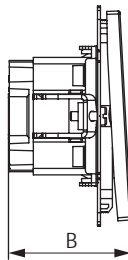

Кнопка одноклавишная

Назначение

- монтаж в подрозеточные коробки;
- кратковременное включение источника питания.

Характеристики

- шаблон для зачистки кабеля – 11 мм;
- номинальный ток – 16 А;
- номинальное напряжение до 250 В;
- глубина изделия – 27,7 мм.

Особенности

- винтовые зажимы;
- фиксация в подрозеточную коробку при помощи саморезов или монтажных лапок;
- цвет белая магнолия – глянцевая поверхность, цвета белый песок, ванильный марципан, черный уголь – матовая поверхность.

Габаритные размеры, мм

A

B

Вес, кг/шт.

Цвет

Код

70,5

40,9

0,072

белая магнолия

7000153

белый песок

7010153

ванильный марципан

7015153

черный уголь

7012153