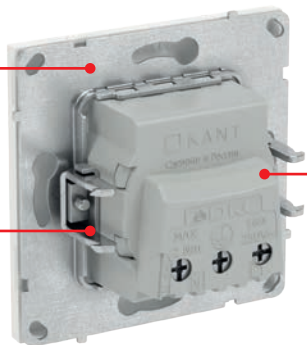

Безопасность эксплуатации

Все розетки с заземлением оснащены надежными защитными шторками, которые не заметны при эксплуатации, но в то же время защищают от попадания в механизм токопроводящих предметов