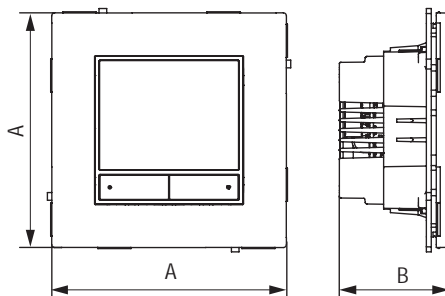

Светорегулятор, умный дом (IoT)

Назначение

- монтаж в подрозеточные коробки;
- для управления освещением. Позволяет плавно изменять яркость освещения по двум независимым каналам при подключении диммируемых ламп;
- поддерживает управление с устройства (клавиши, сенсорный экран);
- поддерживает управление со смартфона и настройку сценарного управления;
- поддерживает работу с голосовыми помощниками ("Алиса" от Яндекса, "Маруся" от VK, "Салют" от Сбера).

Характеристики

- номинальное напряжение – 230 В $\pm$ 10%, 50 Гц;
- 2 канала управления;
- управление по переднему фронту;
- номинальная мощность каждого канала 200 Вт для ламп накаливания и 60 Вт для LED-ламп;
- нагрузка: лампы накаливания, галогенные лампы, LED-лампы;
- протоколы связи: протоколы связи: Wi-Fi 2,4 ГГц, Bluetooth (BLE v4.2), совместимы с платформой UJIN.

Для устройств Pro

- протоколы связи: Wi-Fi 2,4 ГГц, Bluetooth (BLE v4.2), ZigBee (v3.0), совместимы с платформой UJIN;
- датчики: уровня освещенности, температуры воздуха, влажности, CO₂, качества воздуха (IAQ), атмосферного давления, шума.

Особенности

- фиксация в подрозеточную коробку при помощи саморезов;
- устройство монтируется в стандартную подрозеточную коробку диаметром 68 мм и глубиной от 45 мм. Для удобства монтажа рекомендуется использовать более глубокие коробки;
- цвет белая магнолия – глянцевая поверхность, цвета белый песок, ванильный марципан, черный уголь – матовая поверхность.

Габаритные размеры, мм

A B

Вес, кг/шт.

Тип устройства

Цвет

Код

70,9

33,6

0,09

Standard

белая магнолия 7000863

белый песок 7010863

ванильный марципан 7015863

черный уголь 7012863

Pro

белая магнолия 7000873

белый песок 7010873

ванильный марципан 7015873

черный уголь 7012873