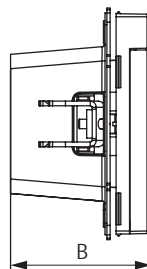

Розетка электрическая с заземлением, со шторками и защитной крышкой, IP44

Назначение

- монтаж в подрозеточные коробки;
- подключение оргтехники, бытовых приборов и т. д.

Характеристики

- уровень пыле- и влагозащиты IP44;
- винтовые зажимы;
- защитные шторки;
- шаблон для зачистки кабеля – 11 мм;
- номинальный ток – 16 А;
- номинальное напряжение до 250 В;
- глубина изделия – 28,4 мм.

Особенности

- фиксация в подрозеточную коробку при помощи саморезов или монтажных лапок;
- уровень пылевлагозащиты IP44 достигается при использовании рамок IP44. При комплектации стандартными рамками уровень пылевлагозащиты не сохраняется;
- цвет белая магнолия – глянцевая поверхность, цвета белый песок, ванильный марципан, черный уголь – матовая поверхность.

Габаритные размеры, мм

Габаритные размеры, мм		Вес, кг/шт.	Цвет	Код
A	B			
70,9	44,8	0,078	белая магнолия	7000013
			белый песок	7010013
			ванильный марципан	7015013
			черный уголь	7012013

Рамки IP44 для розеток с крышкой*	1 пост	2 поста	3 поста
Белая магнолия	7000942	7000944	7000946
Белый песок	7010942	7010944	7010946
Ванильный марципан	7015942	7015944	7015946
Черный уголь	7012942	7012944	7012946

* Рамки предназначены для комплектации розеток электрических с заземлением, со шторками и защитной крышкой, IP44 (артикулы 7000013, 7010013, 7015013, 7012013), не подходят для установки других механизмов.