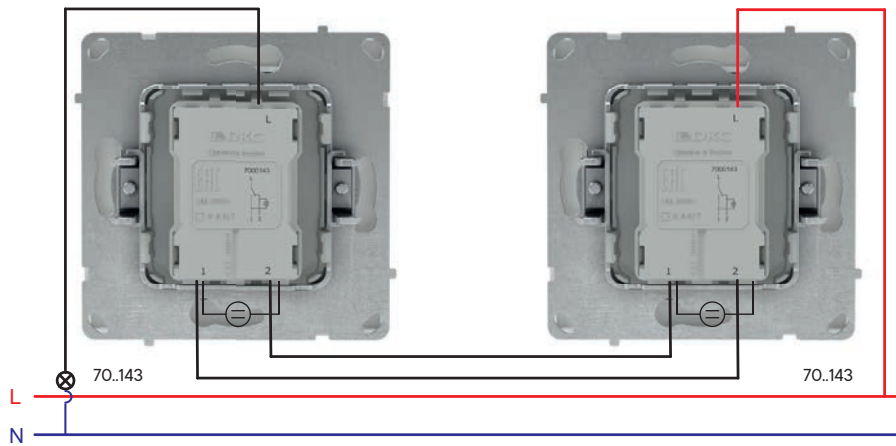

Управление одним источником света из 2 мест с подсветкой