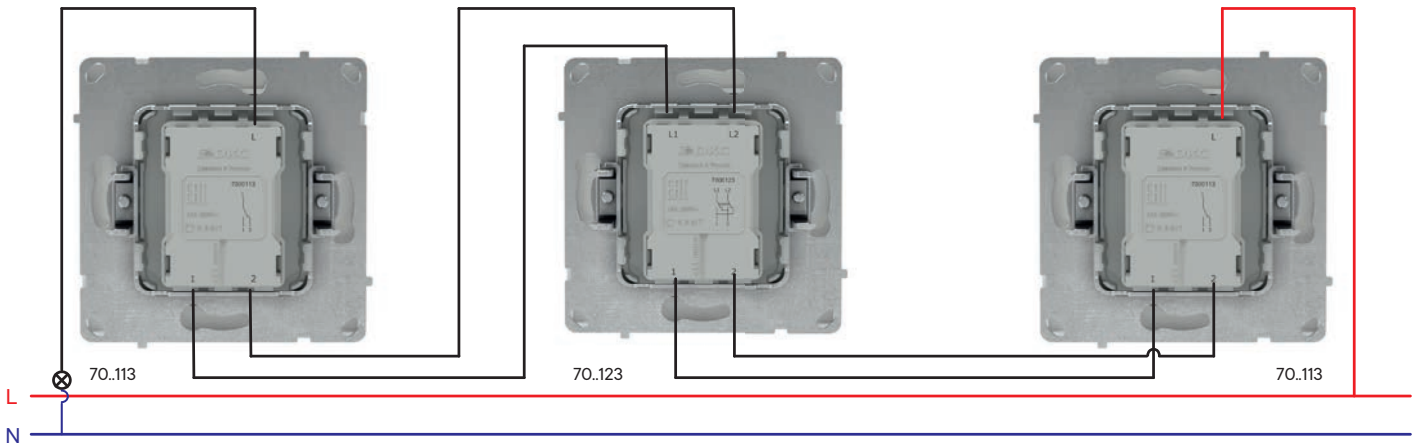

Управление одним источником света из 2 мест

Управление одним источником света из 3 мест