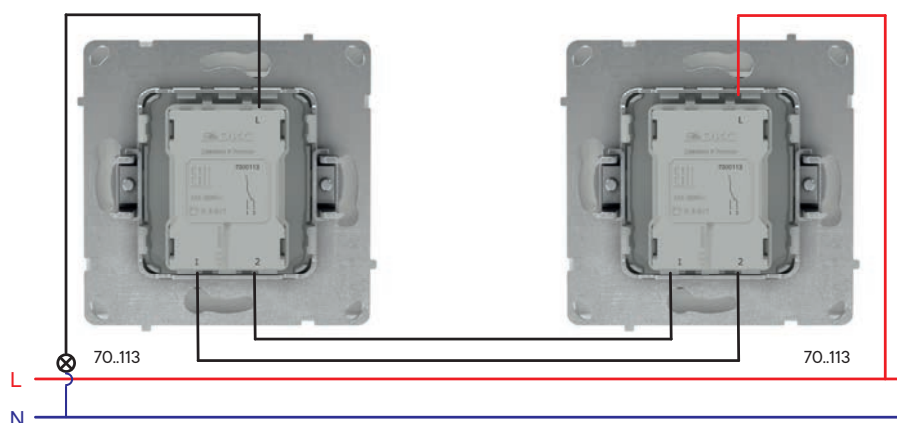

Управление одним источником света из 2 мест