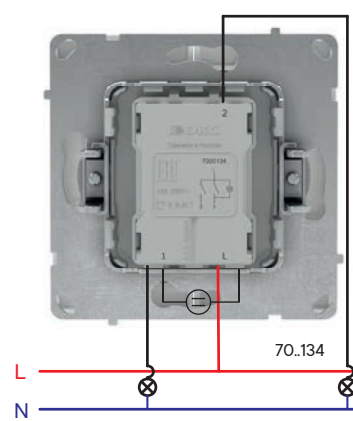

70.674

70.983

70.900

Схемы подключения

Розетка электрическая с заземлением

Выключатель одноклавишный

Выключатель одноклавишный с подсветкой

Выключатель двухклавишный