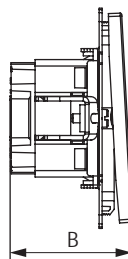

Кнопка двухклавишная

Назначение

- монтаж в подрозеточные коробки;
- кратковременное включение источника питания.

Характеристики

- шаблон для зачистки кабеля – 11 мм;
- номинальный ток – 16 А;
- номинальное напряжение до 250 В;
- глубина изделия – 27,7 мм.

Особенности

- винтовые зажимы;
- фиксация в подрозеточную коробку при помощи саморезов или монтажных лапок;
- цвет белая магнолия – глянцевая поверхность, цвета белый песок, ванильный марципан, черный уголь – матовая поверхность.

Габаритные размеры, мм

A

B

Вес, кг/шт.

Цвет

Код

70,5

40,9

0,08

белая магнолия

7000154

белый песок

7010154

ванильный марципан

7015154

черный уголь

7012154