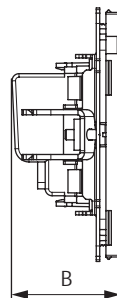

ТВ-розетка оконечная

Назначение

- монтаж в подрозеточные коробки;
- подключение телевизионного кабеля.

Характеристики

- диапазон рабочих частот 4–2400 МГц;
- затухание <7 дБ;
- глубина изделия – 24,4 мм.

Особенности

- фиксация в подрозеточную коробку при помощи саморезов или монтажных лапок;
- цвет белая магнолия – глянцевая поверхность, цвета белый песок, ванильный марципан, черный уголь – матовая поверхность.

Габаритные размеры, мм

A

B

Вес, кг/шт.

Цвет

Код

70,9

31,5

0,072

белая магнолия

7000523

белый песок

7010523

ванильный марципан

7015523

черный уголь

7012523