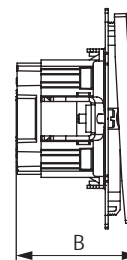

Переключатель двухклавишный

Назначение

- монтаж в подрозеточные коробки;
- включение/выключение освещения из двух мест.

Характеристики

- шаблон для зачистки кабеля – 11 мм;
- номинальный ток – 16 А;
- номинальное напряжение до 250 В;
- глубина изделия – 27,7 мм.

Особенности

- винтовые зажимы;
- фиксация в подрозеточную коробку при помощи саморезов или монтажных лапок;
- цвет белая магнолия – глянцевая поверхность, цвета белый песок, ванильный марципан, черный уголь – матовая поверхность.

Габаритные размеры, мм

A

B

Вес, кг/шт.

Цвет

Код

70,5

40,9

0,09

белая магнолия

7000114

белый песок

7010114

ванильный марципан

7015114

черный уголь

7012114