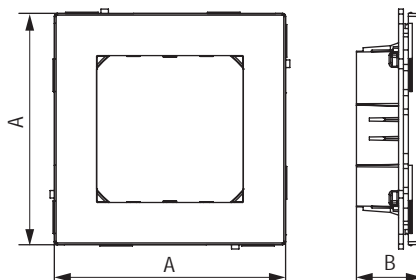

Адаптер-каркас для ЭУИ "Avanti"

Назначение

- монтаж в подрозеточные коробки;
- позволяет устанавливать модульные механизмы серии "Avanti" в рамки серии "KANT".

Особенности

- фиксация в подрозеточную коробку при помощи саморезов или монтажных лапок;
- для установки изделий серии "Avanti" дополнительные аксессуары не требуются;
- цвет белая магнолия – глянцевая поверхность, цвета белый песок, ванильный марципан, черный уголь – матовая поверхность.

Габаритные размеры, мм

Вес, кг/шт.

Цвет

Код

Габаритные размеры, мм		Вес, кг/шт.	Цвет	Код
A	B			
70,9	20,2	0,06	белая магнолия	7000000
			белый песок	7010000
			ванильный марципан	7015000
			черный уголь	7012000