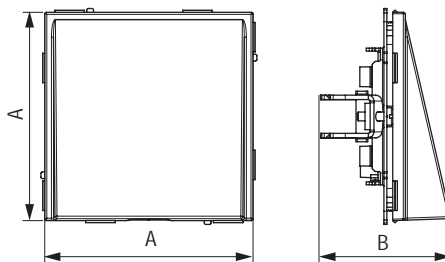

Вывод кабеля из стены

Назначение

- монтаж в подрозеточные коробки;
- позволяет эстетично вывести силовой кабель на 220 В, а также кабели, оконцованные любыми типами коннекторов (интернет, USB, HDMI и т.д.).

Характеристики

- диаметр отверстия под кабель – 12 мм.

Особенности

- фиксация в подрозеточную коробку при помощи саморезов или монтажных лапок;
- цвет белая магнолия – глянцевая поверхность, цвета белый песок, ванильный марципан, черный уголь – матовая поверхность.

Габаритные размеры, мм

Вес, кг/шт.

Цвет

Код

Габаритные размеры, мм		Вес, кг/шт.	Цвет	Код
A	B			
70,9	44,2	0,06	белая магнолия	7000983
			белый песок	7010983
			ванильный марципан	7015983
			черный уголь	7012983