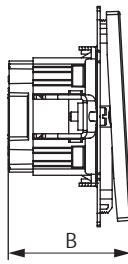

Инвертор двухклавишный однополюсный

Назначение

- монтаж в подрозеточные коробки;
- включение/выключение освещения из трех и более мест.

Характеристики

- шаблон для зачистки кабеля – 11 мм;
- номинальный ток – 16 А;
- номинальное напряжение до 250 В;
- глубина изделия – 27,7 мм.

Особенности

- винтовые зажимы;
- фиксация в подрозеточную коробку при помощи саморезов или монтажных лапок;
- цвет белая магнолия – глянцевая поверхность, цвета белый песок, ванильный марципан, черный уголь – матовая поверхность.

Габаритные размеры, мм

A

B

Вес, кг/шт.

Цвет

Код

70,5

40,9

0,09

белая магнолия

7000124

белый песок

7010124

ванильный марципан

7015124

черный уголь

7012124