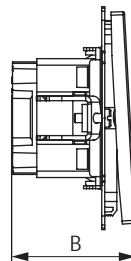

Выключатель одноклавишный однополюсный

Назначение

- монтаж в подрозеточные коробки;
- включение/выключение освещения.

Характеристики

- шаблон для зачистки кабеля – 11 мм;
- номинальный ток – 16 А;
- номинальное напряжение до 250 В;
- глубина изделия – 27,7 мм.

Особенности

- винтовые зажимы;
- фиксация в подрозеточную коробку при помощи саморезов или монтажных лапок;
- цвет белая магнолия – глянцевая поверхность, цвета белый песок, ванильный марципан, черный уголь – матовая поверхность.

Габаритные размеры, мм

Габаритные размеры, мм		Вес, кг/шт.	Цвет	Код
A	B			
70,5	40,9	0,07	белая магнолия	7000103
			белый песок	7010103
			ванильный марципан	7015103
			черный уголь	7012103