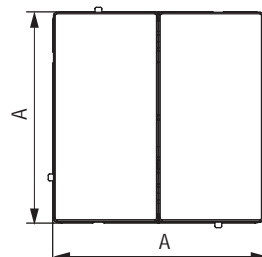

Выключатель двухклавишный однополюсный

Назначение

- монтаж в подрозеточные коробки;
- включение/выключение освещения.

Характеристики

- шаблон для зачистки кабеля – 11 мм;
- номинальный ток – 16 А;
- номинальное напряжение до 250 В;
- глубина изделия – 27,7 мм.

Особенности

- винтовые зажимы;
- фиксация в подрозеточную коробку при помощи саморезов или монтажных лапок;
- цвет белая магнолия – глянцевая поверхность, цвета белый песок, ванильный марципан, черный уголь – матовая поверхность.

Габаритные размеры, мм

A B

Вес, кг/шт.

Цвет

Код

70,5

40,9

0,075

белая магнолия

7000104

белый песок

7010104

ванильный марципан

7015104

черный уголь

7012104