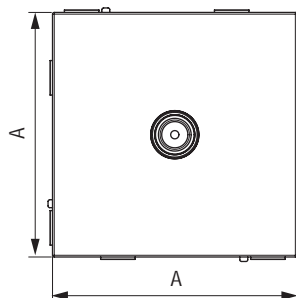

ТВ-розетка оконечная

Назначение

- монтаж в подрозеточные коробки;
- подключение телевизионного кабеля.

Характеристики

- диапазон рабочих частот 4–2400 МГц;
- затухание <7 дБ;
- глубина изделия – 24,4 мм.

Особенности

- фиксация в подрозеточную коробку при помощи саморезов или монтажных лапок;
- цвет белая магнолия – глянцевая поверхность, цвета белый песок, ванильный марципан, черный уголь – матовая поверхность.

Габаритные размеры, мм

A

B

Вес, кг/шт.

Цвет

Код

70,9

31,5

0,072

белая магнолия

7000523

белый песок

7010523

ванильный марципан

7015523

черный уголь

7012523