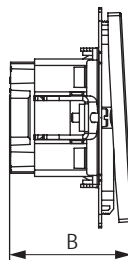

Выключатель двухклавишный однополюсный с подсветкой

Назначение

- для монтажа в подрозеточные коробки;
- включение/выключение освещения.

Характеристики

- шаблон для зачистки кабеля – 11 мм;
- номинальный ток – 16 А;
- номинальное напряжение до 250 В;
- глубина изделия – 27,7 мм;
- установлена лампа подсветки.

Особенности

- винтовые зажимы;
- фиксация в подрозеточную коробку при помощи саморезов или монтажных лапок;
- цвет белая магнолия – глянцевая поверхность, цвета белый песок, ванильный марципан, черный уголь – матовая поверхность.

Габаритные размеры, мм

Габаритные размеры, мм		Вес, кг/шт.	Цвет	Код
A	B			
70,5	40,9	0,079	белая магнолия	7000134
			белый песок	7010134
			ванильный марципан	7015134
			черный уголь	7012134