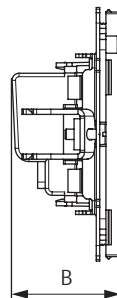

ТВ-розетка проходная

Назначение

- монтаж в подрозеточные коробки;
- подключение телевизионного кабеля.

Характеристики

- диапазон рабочих частот 4–2400 МГц;
- затухание <6 дБ;
- глубина изделия – 24,4 мм.

Особенности

- фиксация в подрозеточную коробку при помощи саморезов или монтажных лапок;
- цвет белая магнолия – глянцевая поверхность, цвета белый песок, ванильный марципан, черный уголь – матовая поверхность.

Габаритные размеры, мм

A

B

Вес, кг/шт.

Цвет

Код

70,9

31,5

0,072

белая магнолия

7000513

белый песок

7010513

ванильный марципан

7015513

черный уголь

7012513