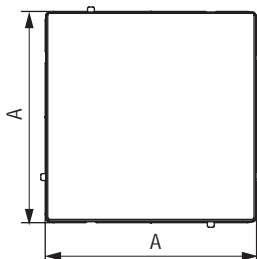

Инвертор одноклавишный однополюсный

Назначение

- монтаж в подрозеточные коробки;
- включение/выключение освещения из трех и более мест.

Характеристики

- шаблон для зачистки кабеля – 11 мм;
- номинальный ток – 16 А;
- номинальное напряжение до 250 В;
- глубина изделия – 27,7 мм.

Особенности

- винтовые зажимы;
- фиксация в подрозеточную коробку при помощи саморезов или монтажных лапок;
- цвет белая магнолия – глянцевая поверхность, цвета белый песок, ванильный марципан, черный уголь – матовая поверхность.

Габаритные размеры, мм

A

B

Вес, кг/шт.

Цвет

Код

70,5

40,9

0,076

белая магнолия

7000123

белый песок

7010123

ванильный марципан

7015123

черный уголь

7012123