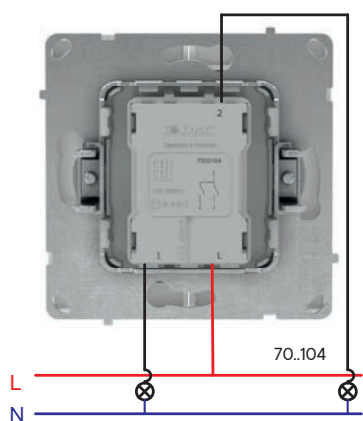

70.674

70.983

70.900

Схемы подключения

Розетка электрическая с заземлением

Выключатель одноклавишный

Выключатель одноклавишный с подсветкой

Выключатель двухклавишный