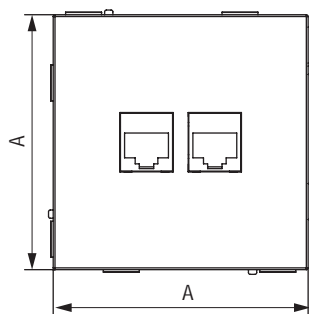

Компьютерная розетка двойная RJ-45

Назначение

- монтаж в подрозеточные коробки;
- подключение сетевого кабеля к рабочему месту.

Характеристики

- глубина изделия 5е – 23,7 мм, 6А – 29,6 мм.

Особенности

- подходит для коннектора 8P8C;
- без пылезащитной шторки;
- без маркировочной таблички;
- в комплекте разъем Keystone;
- заделка не требует применения инструмента;
- цвет белая магнолия – глянцевая поверхность, цвета белый песок, ванильный марципан, черный уголь – матовая поверхность.

Габаритные размеры, мм

A B

Вес, кг/шт.

Категория СКС

Цвет

Код

70,9

31

0,08

5е

белая магнолия 7000664

белый песок 7010664

ванильный марципан 7015664

черный уголь 7012664

белая магнолия 7000674

белый песок 7010674

ванильный марципан 7015674

черный уголь 7012674