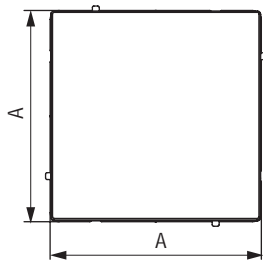

Кнопка одноклавишная

Назначение

- монтаж в подрозеточные коробки;
- кратковременное включение источника питания.

Характеристики

- шаблон для зачистки кабеля – 11 мм;
- номинальный ток – 16 А;
- номинальное напряжение до 250 В;
- глубина изделия – 27,7 мм.

Особенности

- винтовые зажимы;
- фиксация в подрозеточную коробку при помощи саморезов или монтажных лапок;
- цвет белая магнолия – глянцевая поверхность, цвета белый песок, ванильный марципан, черный уголь – матовая поверхность.

Габаритные размеры, мм

A

B

Вес, кг/шт.

Цвет

Код

70,5

40,9

0,072

белая магнолия

7000153

белый песок

7010153

ванильный марципан

7015153

черный уголь

7012153