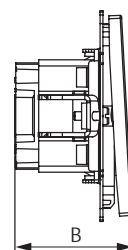

Переключатель одноклавишный

Назначение

- для монтажа в подрозеточные коробки;
- включение/выключение освещения из двух мест.

Характеристики

- шаблон для зачистки кабеля – 11 мм;
- номинальный ток – 16 А;
- номинальное напряжение до 250 В;
- глубина изделия – 27,7 мм.

Особенности

- винтовые зажимы;
- фиксация в подрозеточную коробку при помощи саморезов или монтажных лапок;
- цвет белая магнолия – глянцевая поверхность, цвета белый песок, ванильный марципан, черный уголь – матовая поверхность.

Габаритные размеры, мм

Габаритные размеры, мм		Вес, кг/шт.	Цвет	Код
A	B			
70,5	40,9	0,073	белая магнолия	7000113
			белый песок	7010113
			ванильный марципан	7015113
			черный уголь	7012113