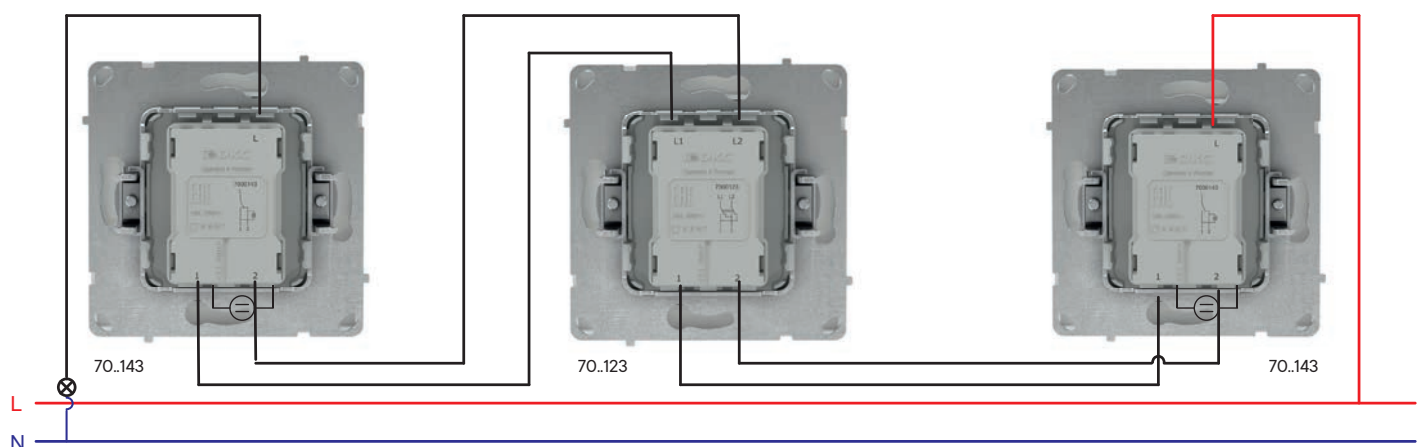

Управление одним источником света из 2 мест с подсветкой

Управление одним источником света из 3 мест с подсветкой