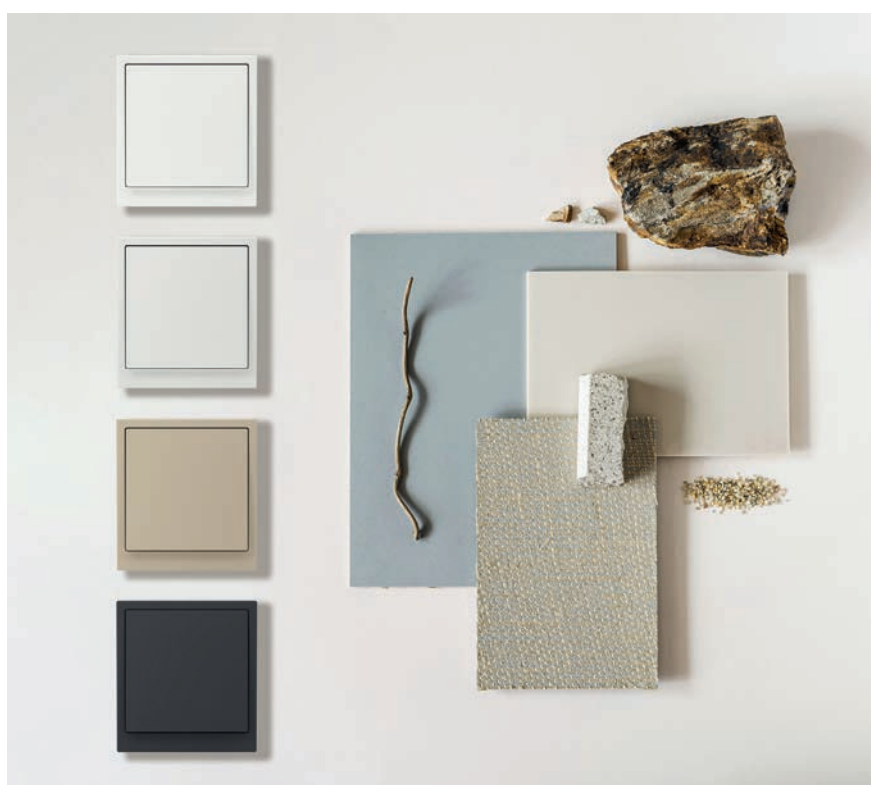

Тип рамки	Одноместная 1 пост	Двухместная 2 поста	Трехместная 3 поста	Четырехместная 4 поста	Пятиместная 5 постов
Установочный размер, мм	87,5×81	87,5×152	87,5×223	87,5×294	87,5×365
Белая магнолия	7000902	7000904	7000906	7000908	7000900
Белый песок	7010902	7010904	7010906	7010908	7010900
Ванильный марципан	7015902	7015904	7015906	7015908	7015900
Черный уголь	7012902	7012904	7012906	7012908	7012900

Рамки IP44 для розеток с крышкой*	1 пост	2 поста	3 поста
Белая магнолия	7000942	7000944	7000946
Белый песок	7010942	7010944	7010946
Ванильный марципан	7015942	7015944	7015946
Черный уголь	7012942	7012944	7012946

* Рамки предназначены для комплектации розеток электрических с заземлением, со шторками и защитной крышкой, IP44 (артикулы 7000013, 7010013, 7015013, 7012013), не подходят для установки других механизмов.