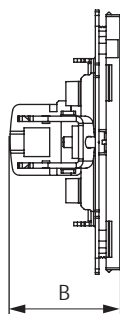

Компьютерная розетка двойная RJ-45

Назначение

- монтаж в подрозеточные коробки;
- подключение сетевого кабеля к рабочему месту.

Характеристики

- глубина изделия 5е – 23,7 мм, 6А – 29,6 мм.

Особенности

- подходит для коннектора 8P8C;
- без пылезащитной шторки;
- без маркировочной таблички;
- в комплекте разъем Keystone;
- заделка не требует применения инструмента;
- цвет белая магнолия – глянцевая поверхность, цвета белый песок, ванильный марципан, черный уголь – матовая поверхность.

Габаритные размеры, мм

A B

Вес, кг/шт.

Категория СКС

Цвет

Код

70,9

31

0,08

5е

белая магнолия 7000664

белый песок 7010664

ванильный марципан 7015664

черный уголь 7012664

белая магнолия 7000674

белый песок 7010674

ванильный марципан 7015674

черный уголь 7012674