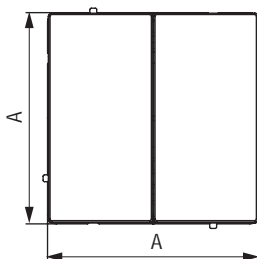

Кнопка двухклавишная

Назначение

- монтаж в подрозеточные коробки;
- кратковременное включение источника питания.

Характеристики

- шаблон для зачистки кабеля – 11 мм;
- номинальный ток – 16 А;
- номинальное напряжение до 250 В;
- глубина изделия – 27,7 мм.

Особенности

- винтовые зажимы;
- фиксация в подрозеточную коробку при помощи саморезов или монтажных лапок;
- цвет белая магнолия – глянцевая поверхность, цвета белый песок, ванильный марципан, черный уголь – матовая поверхность.

Габаритные размеры, мм

A

B

Вес, кг/шт.

Цвет

Код

70,5

40,9

0,08

белая магнолия

7000154

белый песок

7010154

ванильный марципан

7015154

черный уголь

7012154