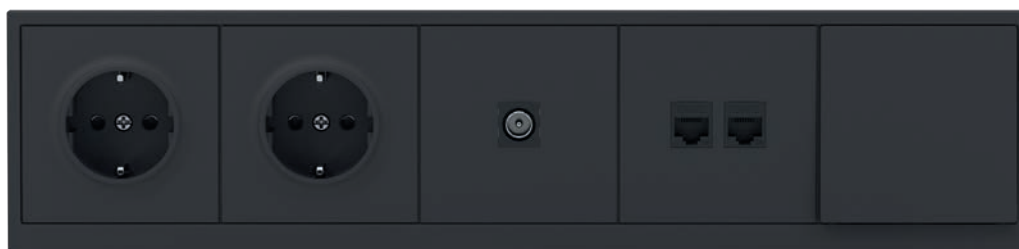

70.674

70.983

70.900

Схемы подключения

Розетка электрическая с заземлением

Выключатель одноклавишный

Выключатель одноклавишный с подсветкой

Выключатель двухклавишный