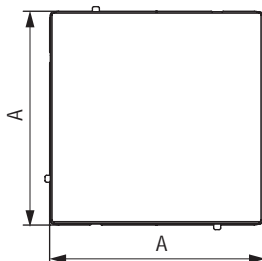

Выключатель одноклавишный однополюсный

Назначение

- монтаж в подрозеточные коробки;
- включение/выключение освещения.

Характеристики

- шаблон для зачистки кабеля – 11 мм;
- номинальный ток – 16 А;
- номинальное напряжение до 250 В;
- глубина изделия – 27,7 мм.

Особенности

- винтовые зажимы;
- фиксация в подрозеточную коробку при помощи саморезов или монтажных лапок;
- цвет белая магнолия – глянцевая поверхность, цвета белый песок, ванильный марципан, черный уголь – матовая поверхность.

Габаритные размеры, мм

Габаритные размеры, мм		Вес, кг/шт.	Цвет	Код
A	B			
70,5	40,9	0,07	белая магнолия	7000103
			белый песок	7010103
			ванильный марципан	7015103
			черный уголь	7012103