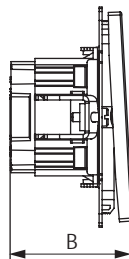

Переключатель двухклавишный с подсветкой

Назначение

- монтаж в подрозеточные коробки;
- включение/выключение освещения из двух мест.

Характеристики

- шаблон для зачистки кабеля – 11 мм;
- номинальный ток – 16 А;
- номинальное напряжение до 250 В;
- глубина изделия – 27,7 мм;
- установлена лампа подсветки.

Особенности

- винтовые зажимы;
- фиксация в подрозеточную коробку при помощи саморезов или монтажных лапок;
- цвет белая магнолия – глянцевая поверхность, цвета белый песок, ванильный марципан, черный уголь – матовая поверхность.

Габаритные размеры, мм

A

B

Вес, кг/шт.

Цвет

Код

70,5

40,9

0,09

белая магнолия

7000144

белый песок

7010144

ванильный марципан

7015144

черный уголь

7012144