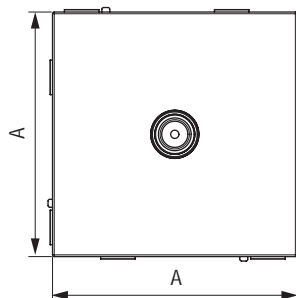

ТВ-розетка проходная

Назначение

- монтаж в подрозеточные коробки;
- подключение телевизионного кабеля.

Характеристики

- диапазон рабочих частот 4–2400 МГц;
- затухание <6 дБ;
- глубина изделия – 24,4 мм.

Особенности

- фиксация в подрозеточную коробку при помощи саморезов или монтажных лапок;
- цвет белая магнолия – глянцевая поверхность, цвета белый песок, ванильный марципан, черный уголь – матовая поверхность.

Габаритные размеры, мм

A

B

Вес, кг/шт.

Цвет

Код

70,9

31,5

0,072

белая магнолия

7000513

белый песок

7010513

ванильный марципан

7015513

черный уголь

7012513