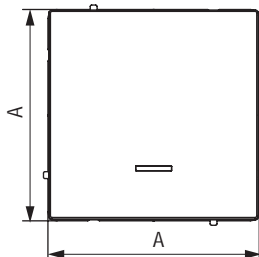

Переключатель одноклавишный с подсветкой

Назначение

- монтаж в подрозеточные коробки;
- включение/выключение освещения из двух мест.

Характеристики

- шаблон для зачистки кабеля – 11 мм;
- номинальный ток – 16 А;
- номинальное напряжение до 250 В;
- глубина изделия – 27,7 мм;
- установлена лампа подсветки.

Особенности

- винтовые зажимы;
- фиксация в подрозеточную коробку при помощи саморезов или монтажных лапок;
- цвет белая магнолия – глянцевая поверхность, цвета белый песок, ванильный марципан, черный уголь – матовая поверхность.

Габаритные размеры, мм

A

B

Вес, кг/шт.

Цвет

Код

70,5

40,9

0,073

белая магнолия

7000143

белый песок

7010143

ванильный марципан

7015143

черный уголь

7012143