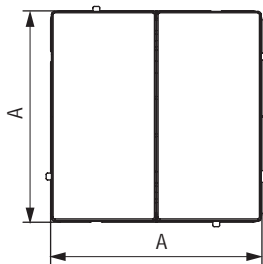

Инвертор двухклавишный однополюсный

Назначение

- монтаж в подрозеточные коробки;
- включение/выключение освещения из трех и более мест.

Характеристики

- шаблон для зачистки кабеля – 11 мм;
- номинальный ток – 16 А;
- номинальное напряжение до 250 В;
- глубина изделия – 27,7 мм.

Особенности

- винтовые зажимы;
- фиксация в подрозеточную коробку при помощи саморезов или монтажных лапок;
- цвет белая магнолия – глянцевая поверхность, цвета белый песок, ванильный марципан, черный уголь – матовая поверхность.

Габаритные размеры, мм

A

B

Вес, кг/шт.

Цвет

Код

70,5

40,9

0,09

белая магнолия

7000124

белый песок

7010124

ванильный марципан

7015124

черный уголь

7012124