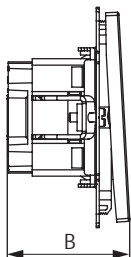

Выключатель двухклавишный однополюсный

Назначение

- монтаж в подрозеточные коробки;
- включение/выключение освещения.

Характеристики

- шаблон для зачистки кабеля – 11 мм;
- номинальный ток – 16 А;
- номинальное напряжение до 250 В;
- глубина изделия – 27,7 мм.

Особенности

- винтовые зажимы;
- фиксация в подрозеточную коробку при помощи саморезов или монтажных лапок;
- цвет белая магнолия – глянцевая поверхность, цвета белый песок, ванильный марципан, черный уголь – матовая поверхность.

Габаритные размеры, мм

A B

Вес, кг/шт.

Цвет

Код

70,5

40,9

0,075

белая магнолия

7000104

белый песок

7010104

ванильный марципан

7015104

черный уголь

7012104