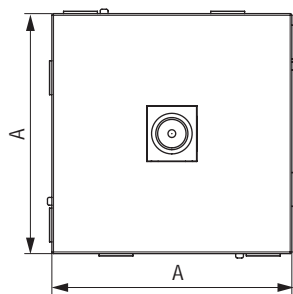

ТВ-розетка одиночная

Назначение

- монтаж в подрозеточные коробки;
- подключение телевизионного кабеля.

Характеристики

- диапазон рабочих частот 4–2400 МГц;
- затухание <1 дБ;
- глубина изделия – 24 мм.

Особенности

- фиксация в подрозеточную коробку при помощи саморезов или монтажных лапок;
- цвет белая магнолия – глянцевая поверхность, цвета белый песок, ванильный марципан, черный уголь – матовая поверхность

Габаритные размеры, мм

A B

Вес, кг/шт.

Цвет

Код

70,9

31,3

0,072

белая магнолия 7000503

белый песок 7010503

ванильный марципан 7015503

черный уголь 7012503