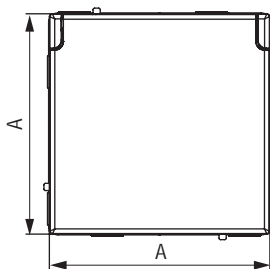

Розетка электрическая с заземлением, со шторками и защитной крышкой, IP44

Назначение

- монтаж в подрозеточные коробки;
- подключение оргтехники, бытовых приборов и т. д.

Характеристики

- уровень пыле- и влагозащиты IP44;
- винтовые зажимы;
- защитные шторки;
- шаблон для зачистки кабеля – 11 мм;
- номинальный ток – 16 А;
- номинальное напряжение до 250 В;
- глубина изделия – 28,4 мм.

Особенности

- фиксация в подрозеточную коробку при помощи саморезов или монтажных лапок;
- уровень пылевлагозащиты IP44 достигается при использовании рамок IP44. При комплектации стандартными рамками уровень пылевлагозащиты не сохраняется;
- цвет белая магнолия – глянцевая поверхность, цвета белый песок, ванильный марципан, черный уголь – матовая поверхность.

Габаритные размеры, мм

Габаритные размеры, мм		Вес, кг/шт.	Цвет	Код
A	B			
70,9	44,8	0,078	белая магнолия	7000013
			белый песок	7010013
			ванильный марципан	7015013
			черный уголь	7012013

Рамки IP44 для розеток с крышкой*	1 пост	2 поста	3 поста
Белая магнолия	7000942	7000944	7000946
Белый песок	7010942	7010944	7010946
Ванильный марципан	7015942	7015944	7015946
Черный уголь	7012942	7012944	7012946

* Рамки предназначены для комплектации розеток электрических с заземлением, со шторками и защитной крышкой, IP44 (артикулы 7000013, 7010013, 7015013, 7012013), не подходят для установки других механизмов.