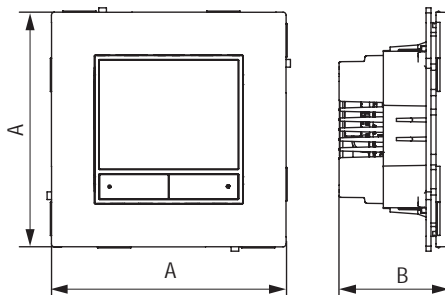

Терморегулятор, умный дом (IoT)

Назначение

- монтаж в подрозеточные коробки;
- для управления и мониторинга теплового оборудования;
- поддерживает управление с устройства (клавиши, сенсорный экран);
- поддерживает управление со смартфона и настройку сценарного управления;
- поддерживает работу с голосовыми помощниками ("Алиса" от Яндекса, "Маруся" от VK, "Салют" от Сбера).

Характеристики

- номинальный ток – 16 А;
- номинальное напряжение – 230 В ±10%, 50 Гц;
- номинальная мощность – 3680 Вт;
- нормально-открытый контакт;
- нагрузка: позволяет управлять теплым полом, электродкотлом, сервоприводом радиаторной или коллекторной системы отопления и другими устройствами;
- протоколы связи: Wi-Fi 2,4 ГГц, Bluetooth (BLE v4.2), совместимы с платформой UJIN;
- датчики: выносной датчик температуры пола (3 м, NTC – 10 кОм), датчик температуры воздуха, датчик качества воздуха (IAQ).

Для устройств Pro

- протоколы связи: Wi-Fi 2,4 ГГц, Bluetooth (BLE v4.2), ZigBee (v3.0), совместимы с платформой UJIN;
- датчики: уровня освещенности, температуры воздуха, влажности, CO₂, качества воздуха (IAQ), атмосферного давления, шума.

Особенности

- фиксация в подрозеточную коробку при помощи саморезов;
- устройство монтируется в стандартную подрозеточную коробку диаметром 68 мм и глубиной от 45 мм. Для удобства монтажа рекомендуется использовать более глубокие коробки;
- цвет белая магнолия – глянцевая поверхность, цвета белый песок, ванильный марципан, черный уголь – матовая поверхность.

Габаритные размеры, мм

Габаритные размеры, мм		Вес, кг/шт.	Тип устройства	Цвет	Код
A	B				
70,9	33,6	0,09	Standard	белая магнолия	7000883
				белый песок	7010883
				ванильный марципан	7015883
				черный уголь	7012883
			Pro	белая магнолия	7000893
				белый песок	7010893
				ванильный марципан	7015893
				черный уголь	7012893