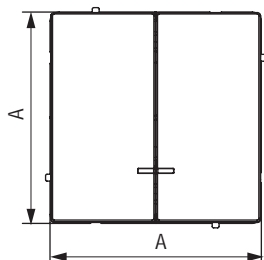

Выключатель двухклавишный однополюсный с подсветкой

Назначение

- для монтажа в подрозеточные коробки;
- включение/выключение освещения.

Характеристики

- шаблон для зачистки кабеля – 11 мм;
- номинальный ток – 16 А;
- номинальное напряжение до 250 В;
- глубина изделия – 27,7 мм;
- установлена лампа подсветки.

Особенности

- винтовые зажимы;
- фиксация в подрозеточную коробку при помощи саморезов или монтажных лапок;
- цвет белая магнолия – глянцевая поверхность, цвета белый песок, ванильный марципан, черный уголь – матовая поверхность.

Габаритные размеры, мм

Габаритные размеры, мм		Вес, кг/шт.	Цвет	Код
A	B			
70,5	40,9	0,079	белая магнолия	7000134
			белый песок	7010134
			ванильный марципан	7015134
			черный уголь	7012134