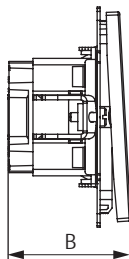

Инвертор одноклавишный однополюсный

Назначение

- монтаж в подрозеточные коробки;
- включение/выключение освещения из трех и более мест.

Характеристики

- шаблон для зачистки кабеля – 11 мм;
- номинальный ток – 16 А;
- номинальное напряжение до 250 В;
- глубина изделия – 27,7 мм.

Особенности

- винтовые зажимы;
- фиксация в подрозеточную коробку при помощи саморезов или монтажных лапок;
- цвет белая магнолия – глянцевая поверхность, цвета белый песок, ванильный марципан, черный уголь – матовая поверхность.

Габаритные размеры, мм

A

B

Вес, кг/шт.

Цвет

Код

70,5

40,9

0,076

белая магнолия

7000123

белый песок

7010123

ванильный марципан

7015123

черный уголь

7012123