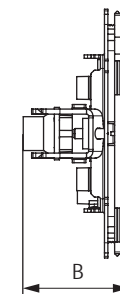

ТВ-розетка одиночная

Назначение

- монтаж в подрозеточные коробки;
- подключение телевизионного кабеля.

Характеристики

- диапазон рабочих частот 4–2400 МГц;
- затухание <1 дБ;
- глубина изделия – 24 мм.

Особенности

- фиксация в подрозеточную коробку при помощи саморезов или монтажных лапок;
- цвет белая магнолия – глянцевая поверхность, цвета белый песок, ванильный марципан, черный уголь – матовая поверхность

Габаритные размеры, мм

A B

Вес, кг/шт.

Цвет

Код

70,9

31,3

0,072

белая магнолия 7000503

белый песок 7010503

ванильный марципан 7015503

черный уголь 7012503