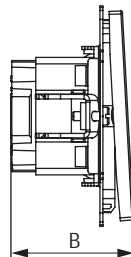

Выключатель одноклавишный однополюсный с подсветкой

Назначение

- монтаж в подрозеточные коробки;
- включение/выключение освещения.

Характеристики

- шаблон для зачистки кабеля – 11 мм;
- номинальный ток – 16 А;
- номинальное напряжение до 250 В;
- глубина изделия – 27,7 мм;
- установлена лампа подсветки.

Особенности

- винтовые зажимы;
- фиксация в подрозеточную коробку при помощи саморезов или монтажных лапок;
- цвет белая магнолия – глянцевая поверхность, цвета белый песок, ванильный марципан, черный уголь – матовая поверхность.

Габаритные размеры, мм

A B

Вес, кг/шт.

Цвет

Код

70,5

40,9

0,081

белая магнолия

7000133

белый песок

7010133

ванильный марципан

7015133

черный уголь

7012133