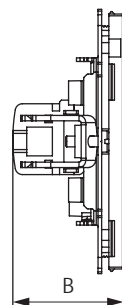

Компьютерная розетка одинарная RJ-45

Назначение

- монтаж в подрозеточные коробки;
- подключение сетевого кабеля к рабочему месту.

Характеристики

- подходит для коннектора 8P8C;
- глубина изделия 5e – 23,7 мм, 6A – 29,6 мм.

Особенности

- без пылезащитной шторки;
- без маркировочной таблички;
- в комплекте разъем Keystone;
- заделка не требует применения инструмента;
- цвет белая магнолия – глянцевая поверхность, цвета белый песок, ванильный марципан, черный уголь – матовая поверхность.

Габаритные размеры, мм

A

B

Вес, кг/шт.

Категория СКС

Цвет

Код

70,9

31

0,072

5e

белая магнолия

7000663

белый песок

7010663

ванильный марципан

7015663

черный уголь

7012663

0,074

6A

белая магнолия

7000673

белый песок

7010673

ванильный марципан

7015673

черный уголь

7012673