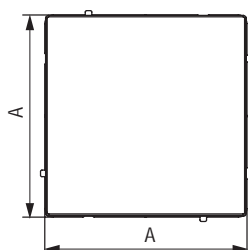

Переключатель одноклавишный

Назначение

- для монтажа в подрозеточные коробки;
- включение/выключение освещения из двух мест.

Характеристики

- шаблон для зачистки кабеля – 11 мм;
- номинальный ток – 16 А;
- номинальное напряжение до 250 В;
- глубина изделия – 27,7 мм.

Особенности

- винтовые зажимы;
- фиксация в подрозеточную коробку при помощи саморезов или монтажных лапок;
- цвет белая магнолия – глянцевая поверхность, цвета белый песок, ванильный марципан, черный уголь – матовая поверхность.

Габаритные размеры, мм

Габаритные размеры, мм		Вес, кг/шт.	Цвет	Код
A	B			
70,5	40,9	0,073	белая магнолия	7000113
			белый песок	7010113
			ванильный марципан	7015113
			черный уголь	7012113