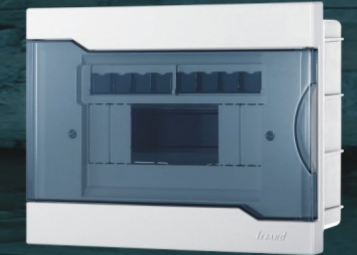

LEZARD

LEZARD; новые линии боксов будут легко сочетаться с любым Вашим интерьером

Внутреннего и наружного исполнения ...

LEZARD; Convenient to your new habits, brand-new lines of MCB Boxes will embellish a new style to your estates.

Recessed and Surface applications...

Встраиваемые
Recessed

Накладные
Surface

LEZARD; прозрачная крышка, которая может открываться с обеих сторон, изготовлен из высококачественного материала и станет украшением вашего интерьера.

LEZARD;

- Крышка изготовлена из поликарбоната, которая может открываться с обеих сторон.
- Корпус из ABS пластика
- Ячейки для маркировки изготовлены из поликарбоната
- Степень защиты IP40
- Защита от тока (2 Класс)
- Оцинкованная дин-рейка
- Больше пространства для проводки

LEZARD; Completely disparate design has transparent cover can be opened both sides and high quality materials will adorn your residences.

LEZARD;

- Polycarbonate windows that can be opened both sides
- ABS Body
- Numbering transparent windows (Polycarbonate)
- IP 40 Protection degree
- Class II Protected against Electric Shock
- Galvanized metal sheet rail for MCB
- Wide wiring area for easy installation