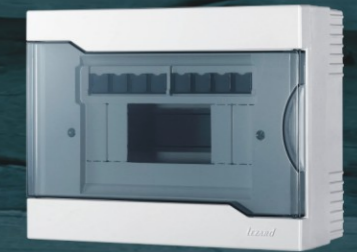

LEZARD

LEZARD; новые линии боксов будут легко сочетаться с любым Вашим интерьером

Внутреннего и наружного исполнения ...

LEZARD; Convenient to your new habits, brand-new lines of MCB Boxes will embellish a new style to your estates.

Recessed and Surface applications...

Встраиваемые
Recessed

Накладные
Surface

LEZARD; прозрачная крышка, которая может открываться с обеих сторон, изготовлен из высококачественного материала и станет украшением вашего интерьера.

LEZARD;

- Крышка изготовлена из поликарбоната, которая может открываться с обеих сторон.
- Корпус из ABS пластика
- Ячейки для маркировки изготовлены из поликарбоната
- Степень защиты IP40
- Защита от тока (2 Класс)
- Оцинкованная дин-рейка
- Больше пространства для проводки

LEZARD; Completely disparate design has transparent cover can be opened both sides and high quality materials will adorn your residences.

LEZARD;

- Polycarbonate windows that can be opened both sides
- ABS Body
- Numbering transparent windows (Polycarbonate)
- IP 40 Protection degree
- Class II Protected against Electric Shock
- Galvanized metal sheet rail for MCB
- Wide wiring area for easy installation