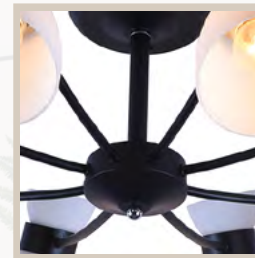

Б0069948
9185-401

Б0069949
9185-305

Б0069950
9185-308

серия Aemilia

Цвет арматуры черный

Белый плафон

Встроенный выключатель
на цепочке

Б0069952
9154-203

серия Eileen

Цвет арматуры черный + латунь

Плафон дымчатого цвета

Регулировка высоты светильника

Б0069951
9154-201

Б0069953
9186-201

Б0069954
9186-302

Б0069955
9186-203

серия Iris

Цвет арматуры черный +
золото

Тонированный плафон

Регулировка высоты
светильника

Б0069957
9187-302

серия Isla

Цвет арматуры черный + золото

Плафон дымчатого цвета