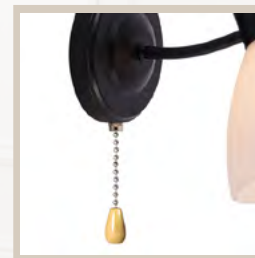

Б0069948
9185-401

Б0069949
9185-305

Б0069950
9185-308

серия Aemilia

Цвет арматуры черный

Белый плафон

Встроенный выключатель
на цепочке

Б0069952
9154-203

серия Eileen

Цвет арматуры черный + латунь

Плафон дымчатого цвета

Регулировка высоты светильника

Б0069951
9154-201

Б0069953
9186-201

Б0069954
9186-302

Б0069955
9186-203

серия Iris

Цвет арматуры черный +
золото

Тонированный плафон

Регулировка высоты
светильника

Б0069957
9187-302

серия Isla

Цвет арматуры черный + золото

Плафон дымчатого цвета