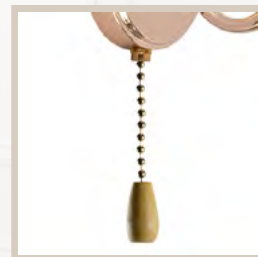

серия Eileen

Цвет арматуры черный + латунь

Плафон дымчатого цвета

Регулировка высоты светильника

Б0069951
9154-201

Б0069953
9186-201

Б0069954
9186-302

Б0069955
9186-203

серия Iris

Цвет арматуры черный +
золото

Тонированный плафон

Регулировка высоты
светильника

Б0069957
9187-302

серия Isla

Цвет арматуры черный + золото

Плафон дымчатого цвета

Регулировка высоты светильника

Б0069942
9183-401

Б0069943
9183-303

Б0069944
9183-305

серия Victoria

Цвет арматуры золото

Тонированный плафон

Встроенный выключатель
на цепочке

Б0069946
9184-305

серия Wendy

Цвет арматуры золото

Белый плафон

Встроенный выключатель
на цепочке

Б0069945
9184-401

Лофт-кантри

Пополнение ассортимента
6 sku 4 сериями