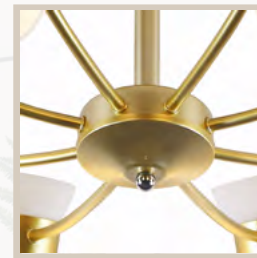

серия Wendy

Цвет арматуры золото