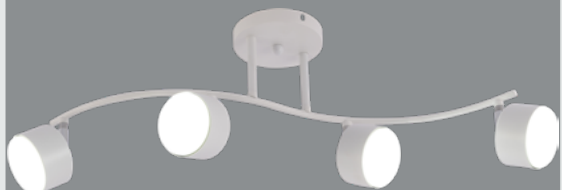

Б0069924
7080-704