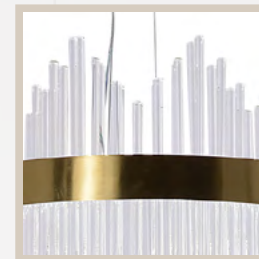

серия Gwen

Цвет арматуры медь

Прозрачный рассеиватель

Встроенный LED

Пульт управления в комплекте