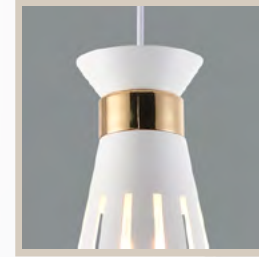

серия Iris

Цвет арматуры черный +
золото

Тонированный плафон

Регулировка высоты
светильника

Б0069957
9187-302

серия Isla

Цвет арматуры черный + золото

Плафон дымчатого цвета

arte della luce

Новинки Rivoli
IV квартал 2025

50069909
5108-203

серия Adelaida

Цвет арматуры черный + латунь

Двойной металлический сетчатый плафон

Регулировка высоты светильника

Б0069912
5110-201

серия Angeline

Цвет арматуры белый +
золото

Металлический
перфорированный плафон

Регулировка высоты
светильника

RIVOLI

Б0069911
5109-310

серия Catherine

Представлен в двух цветах -
белый и серый