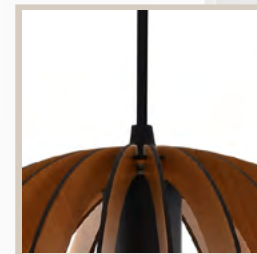

Элементы из натурального
дерева

Регулировка высоты
светильника

Б0069910
5109-201

RIVOLI

Б0069915
5111-310

серия Ivy

Цвет арматуры черный

Абажур из натурального
дерева представлен в двух
цветах - светлый и черный