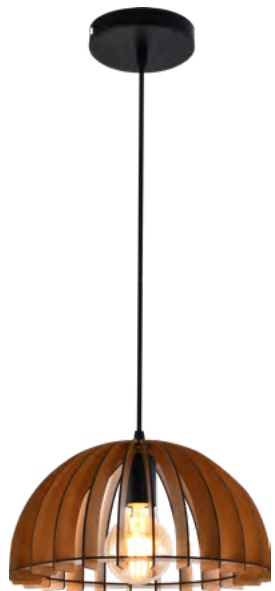

Б0069914
5111-201