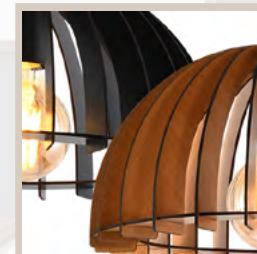

Новинки Rivoli IV квартал 2025

**Пополнение
ассортимента
41 sku
19 сериями**

arte della luce

The Rivoli logo features the brand name in a stylized, dotted font. Above the text is a horizontal bar with a green segment on the left and a red segment on the right. From the top of this bar, numerous thin vertical lines extend downwards, passing through the letters of the brand name.

серия Angeline

Цвет арматуры белый +
золото

Металлический
перфорированный плафон

Регулировка высоты
светильника

RIVOLI

Б0069911
5109-310

серия Catherine

Представлен в двух цветах -
белый и серый

Элементы из натурального
дерева

Регулировка высоты
светильника

Б0069910
5109-201

RIVOLI

Б0069915
5111-310

серия Ivy

Цвет арматуры черный

Абажур из натурального
дерева представлен в двух
цветах - светлый и черный