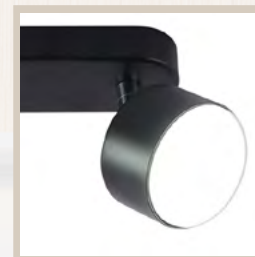

серия Alesta

Цвет черный + хром

Поворотные плафоны