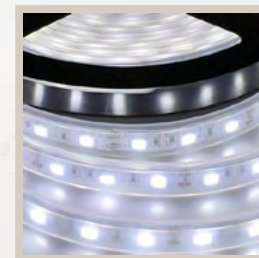

серия Gwen

Цвет арматуры медь

Прозрачный рассеиватель

Встроенный LED

Пульт управления в комплекте