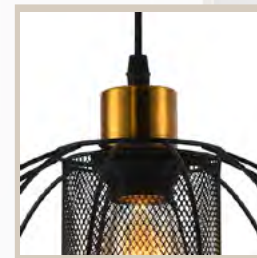

серия Eileen

Цвет арматуры черный + латунь

Плафон дымчатого цвета

Регулировка высоты светильника

Б0069951
9154-201

Б0069953
9186-201

Б0069954
9186-302

Б0069955
9186-203

серия Iris

Цвет арматуры черный +
золото

Тонированный плафон

Регулировка высоты
светильника

Б0069957
9187-302

серия Isla

Цвет арматуры черный + золото

Плафон дымчатого цвета

arte della luce

Новинки Rivoli
IV квартал 2025

50069909
5108-203

серия Adelaida

Цвет арматуры черный + латунь

Двойной металлический сетчатый плафон

Регулировка высоты светильника

Б0069912
5110-201

серия Angeline

Цвет арматуры белый +
золото

Металлический
перфорированный плафон

Регулировка высоты
светильника

RIVOLI

Б0069911
5109-310

серия Catherine

Представлен в двух цветах -
белый и серый