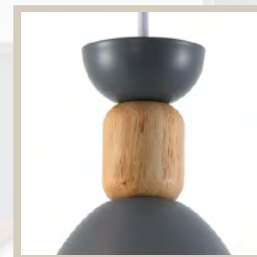

серия Iris

Цвет арматуры черный +
золото

Тонированный плафон

Регулировка высоты
светильника

Б0069957
9187-302

серия Isla

Цвет арматуры черный + золото

Плафон дымчатого цвета

серия Angeline

Цвет арматуры белый +
золото

Металлический
перфорированный плафон

Регулировка высоты
светильника

RIVOLI

Б0069911
5109-310

серия Catherine

Представлен в двух цветах -
белый и серый

Элементы из натурального
дерева

Регулировка высоты
светильника

Б0069910
5109-201

RIVOLI

Б0069915
5111-310

серия Ivy

Цвет арматуры черный

Абажур из натурального
дерева представлен в двух
цветах - светлый и черный