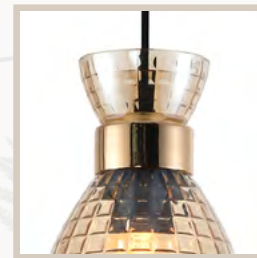

серия Eileen

Цвет арматуры черный + латунь

Плафон дымчатого цвета

Регулировка высоты светильника

Б0069951
9154-201

Б0069953
9186-201

Б0069954
9186-302

Б0069955
9186-203

серия Iris

Цвет арматуры черный +
золото

Тонированный плафон

Регулировка высоты
светильника

Б0069957
9187-302

серия Isla

Цвет арматуры черный + золото

Плафон дымчатого цвета

Регулировка высоты светильника

Б0069942
9183-401

Б0069943
9183-303

Б0069944
9183-305

серия Victoria

Цвет арматуры золото

Тонированный плафон

Встроенный выключатель
на цепочке

Б0069946
9184-305

серия Wendy

Цвет арматуры золото

Белый плафон

Встроенный выключатель
на цепочке

Б0069945
9184-401

Лофт-кантри

Пополнение ассортимента
6 sku 4 сериями