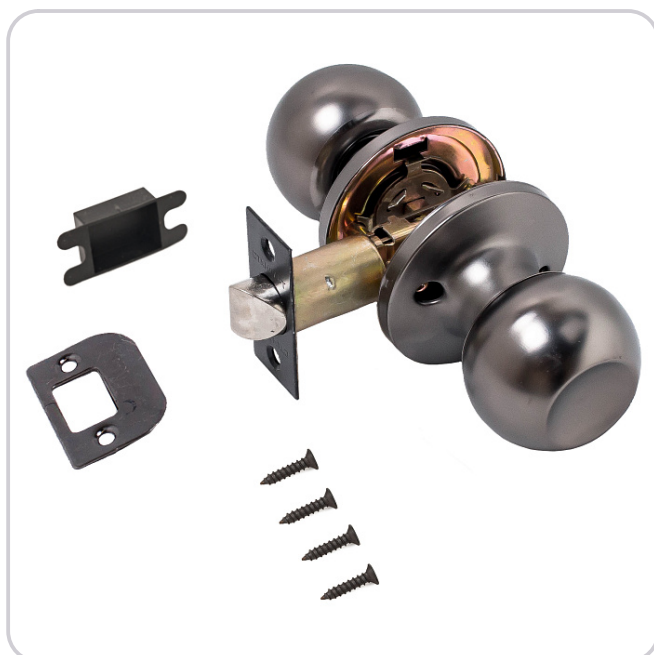

СТАНДАРТ 607 PS VN ЧЕРНЫЙ НИКЕЛЬ ЗАЩЁЛКА (30)

Код: 13036

ОБЩИЕ ХАРАКТЕРИСТИКИ

Код товара 13036
Производитель Стандарт
Страна производства КИТАЙ
Материал Сталь, гальваническое покрытие
Цвет Черный никель
Гарантия 1 год

ГАБАРИТЫ И ВЕС

Вес (брутто) 0.387

УПАКОВКА

Индивидуальная упаковка Коробка
Штук в коробке 30

ОПИСАНИЕ

Ручка-защелка для межкомнатных дверей. Форма ручки - кнопка, круглая. Материал ручек и накладок - сталь, гальваническое покрытие. Предназначена для дверей толщиной 40 мм. Регулируемое расстояние от края двери до оси ручек 60-70 мм. Скругленная защелка размерами 14x19 мм с вылетом 12 мм. Габариты корпуса врезной защелки 85x23x20 мм.