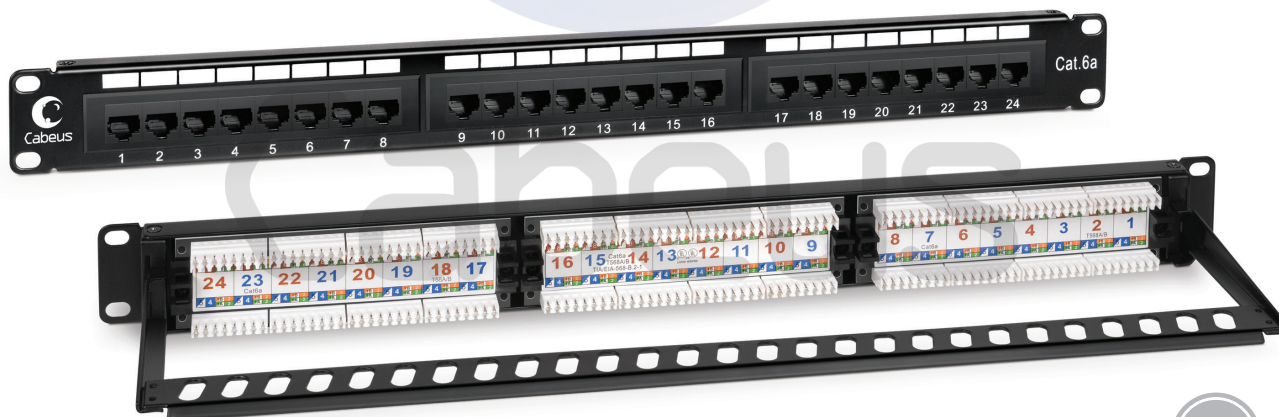

Категория 6

- Категория 6
- Количество портов 24 (RJ45/8p8c)
- Высота 1U
- Контакты Dual IDC
- Места под маркировку портов
- Кабельный органайзер для крепления кабелей с задней стороны
- Монтируется в стандартные 19" шкафы и стойки
- Системная гарантия 25 лет

Код для заказа **7128c**

Артикул **PL-24-Cat.6-Dual IDC**

Наименования **Патч-панель 19" (1U), 24 порта RJ-45, категория 6, Dual IDC, с задним кабельным организатором**

Категория 6a

- Категория 6a
- Количество портов 24 (RJ45/8p8c)
- Высота 1U
- Контакты Dual IDC
- Места под маркировку портов
- Кабельный органайзер для крепления кабелей с задней стороны
- Монтируется в стандартные 19" шкафы и стойки

Код для заказа **7651c**

Артикул **PL-24-Cat.6a-Dual IDC**

Наименования **Патч-панель 19" (1U), 24 порта RJ-45, категория 6A, Dual IDC, с задним кабельным организатором**