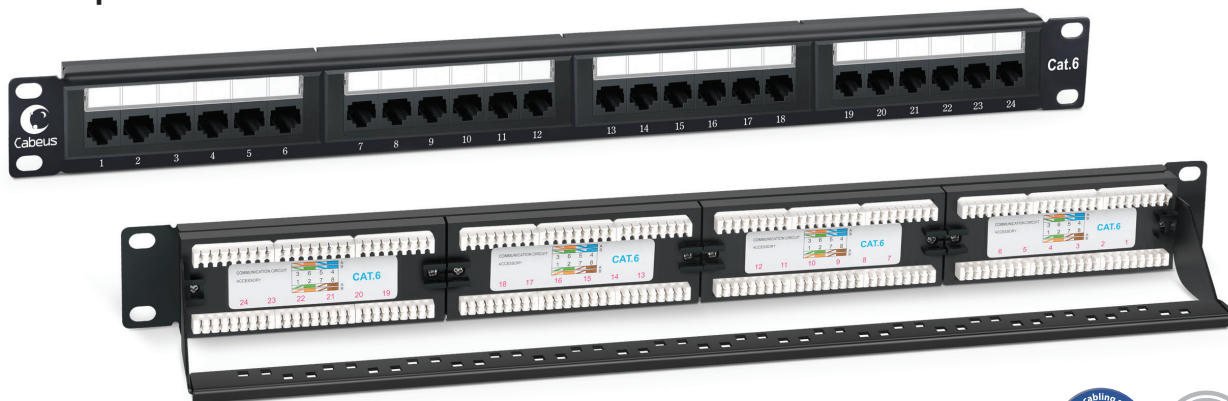

Категория 6

- Категория 6
- Количество портов 24 (RJ45/8p8c)
- Высота 1U
- Контакты Dual IDC
- Места под маркировку портов
- Кабельный органайзер для крепления кабелей с задней стороны
- Монтируется в стандартные 19" шкафы и стойки
- Системная гарантия 25 лет

Код для заказа **7128c**

Артикул **PL-24-Cat.6-Dual IDC**

Наименования **Патч-панель 19" (1U), 24 порта RJ-45, категория 6, Dual IDC, с задним кабельным организатором**

Категория 6a

- Категория 6a
- Количество портов 24 (RJ45/8p8c)
- Высота 1U
- Контакты Dual IDC
- Места под маркировку портов
- Кабельный органайзер для крепления кабелей с задней стороны
- Монтируется в стандартные 19" шкафы и стойки

Код для заказа **7651c**

Артикул **PL-24-Cat.6a-Dual IDC**

Наименования **Патч-панель 19" (1U), 24 порта RJ-45, категория 6A, Dual IDC, с задним кабельным организатором**